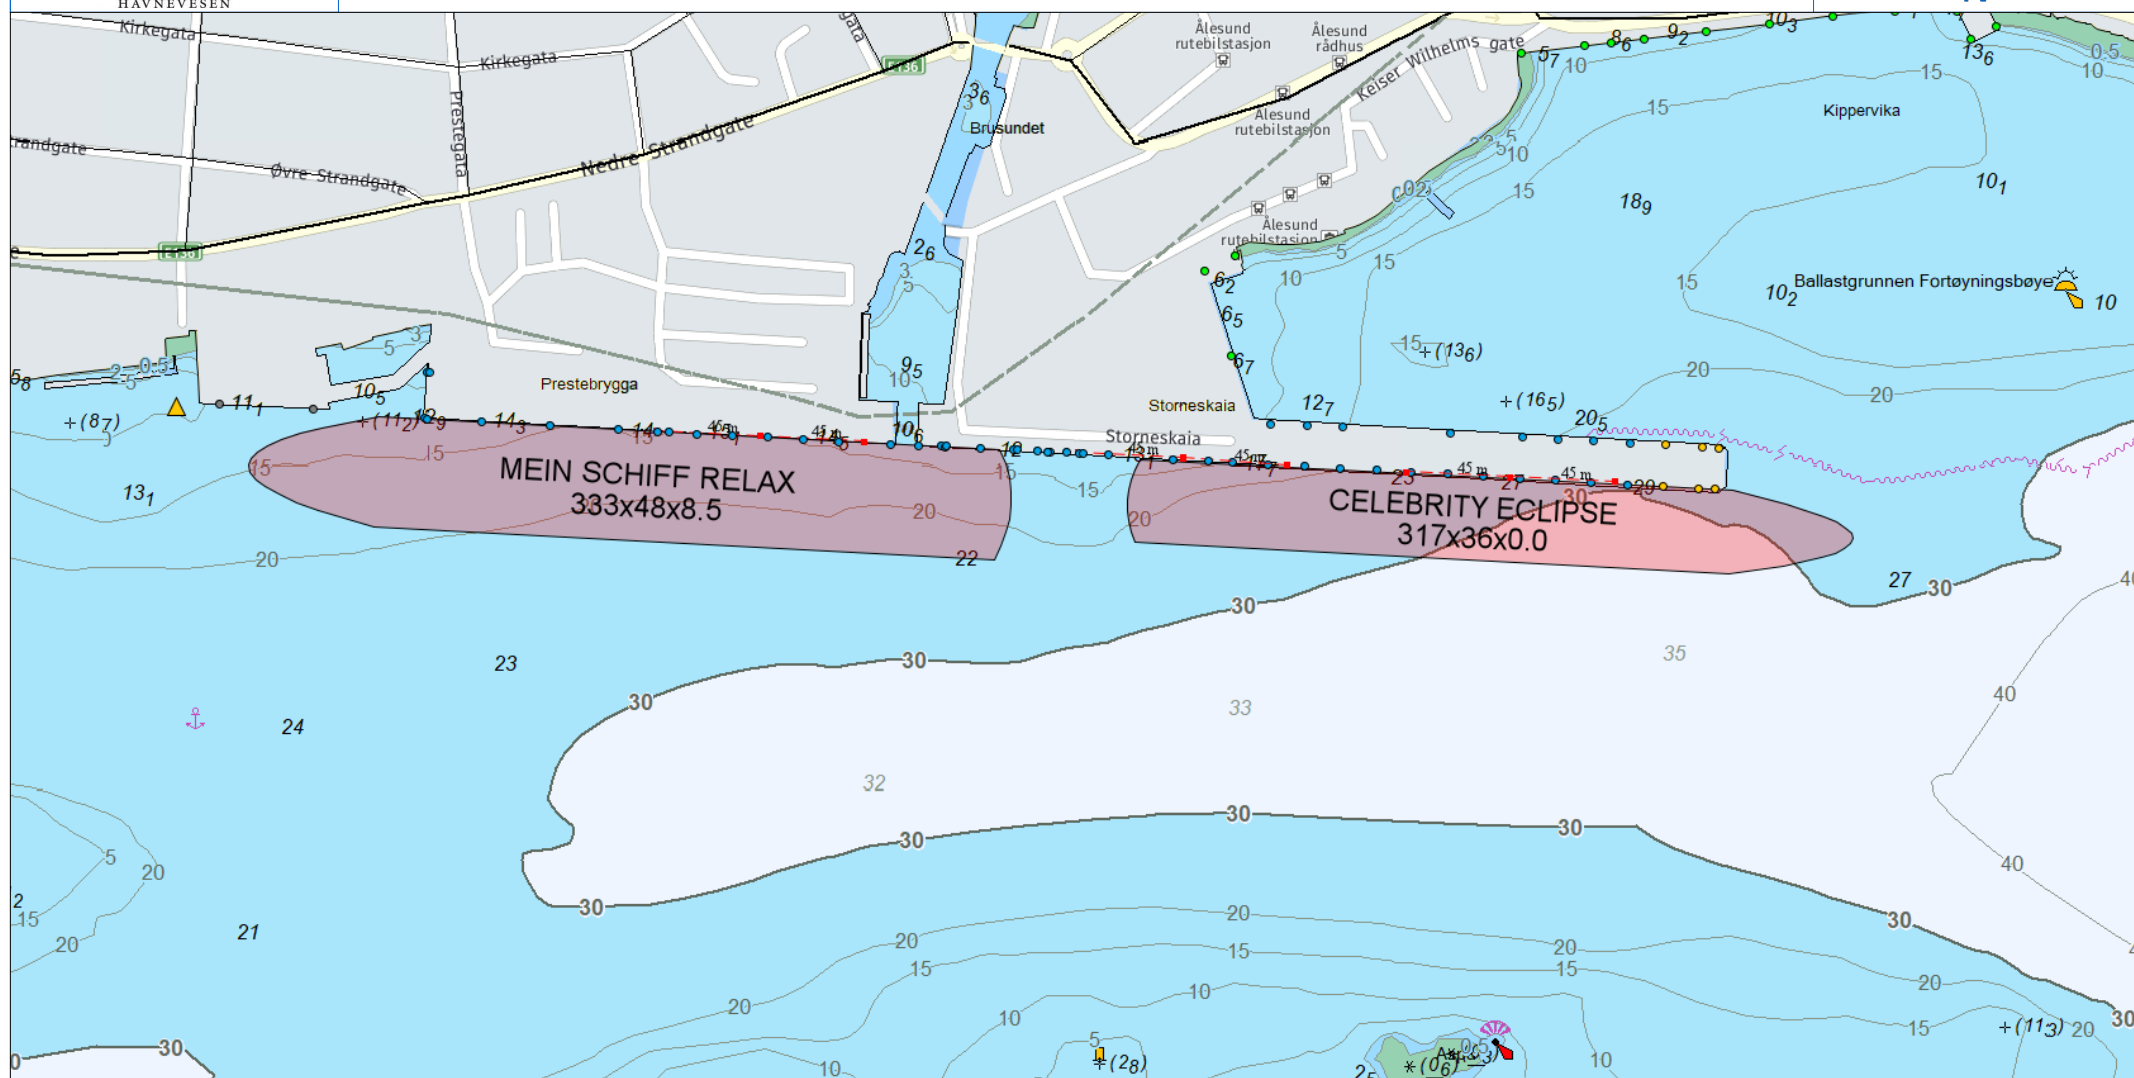

ÅLESUNDREGIONENS  
HAVNEVESEN

# Mooringplan

Port of Aalesund

Vessel	Bay	ETA	ETD
CELEBRITY ECLIPSE	Stormeskaia	30.07.2026 07:00:00	30.07.2026 17:00:00
MEIN SCHIFF RELAX	Prestebrygga	30.07.2026 07:00:00	30.07.2026 17:00:00