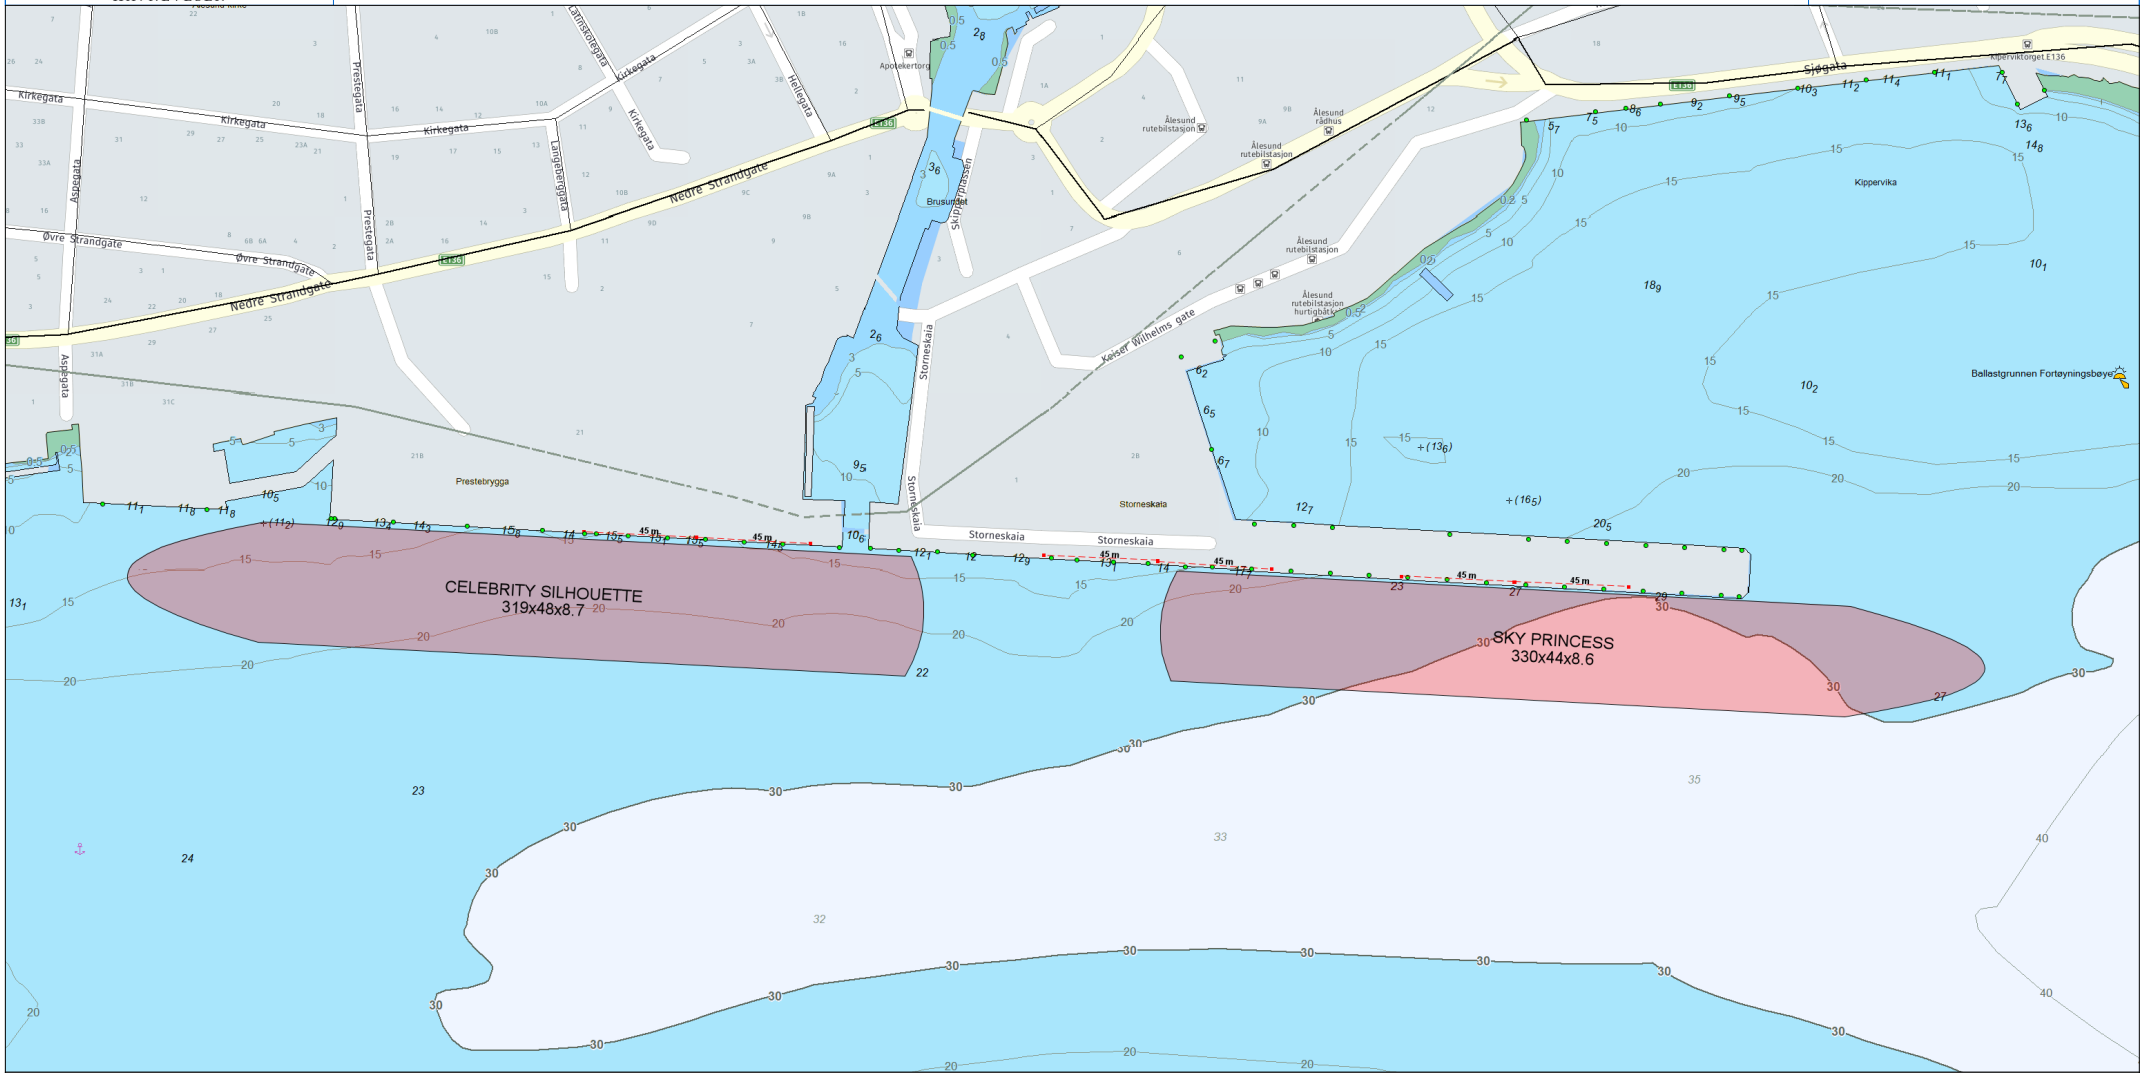

ÅLESUNDREGIONENS
HAVNEVESEN

Mooringplan

Port of Aalesund

Bollard

Vessel	Bay	ETA	ETD
CELEBRITY SILHOUETTE	Prestebrygga	27.06.2023 07:00:00	27.06.2023 19:00:00
SKY PRINCESS	Storneskaia	27.06.2023 08:00:00	27.06.2023 18:00:00