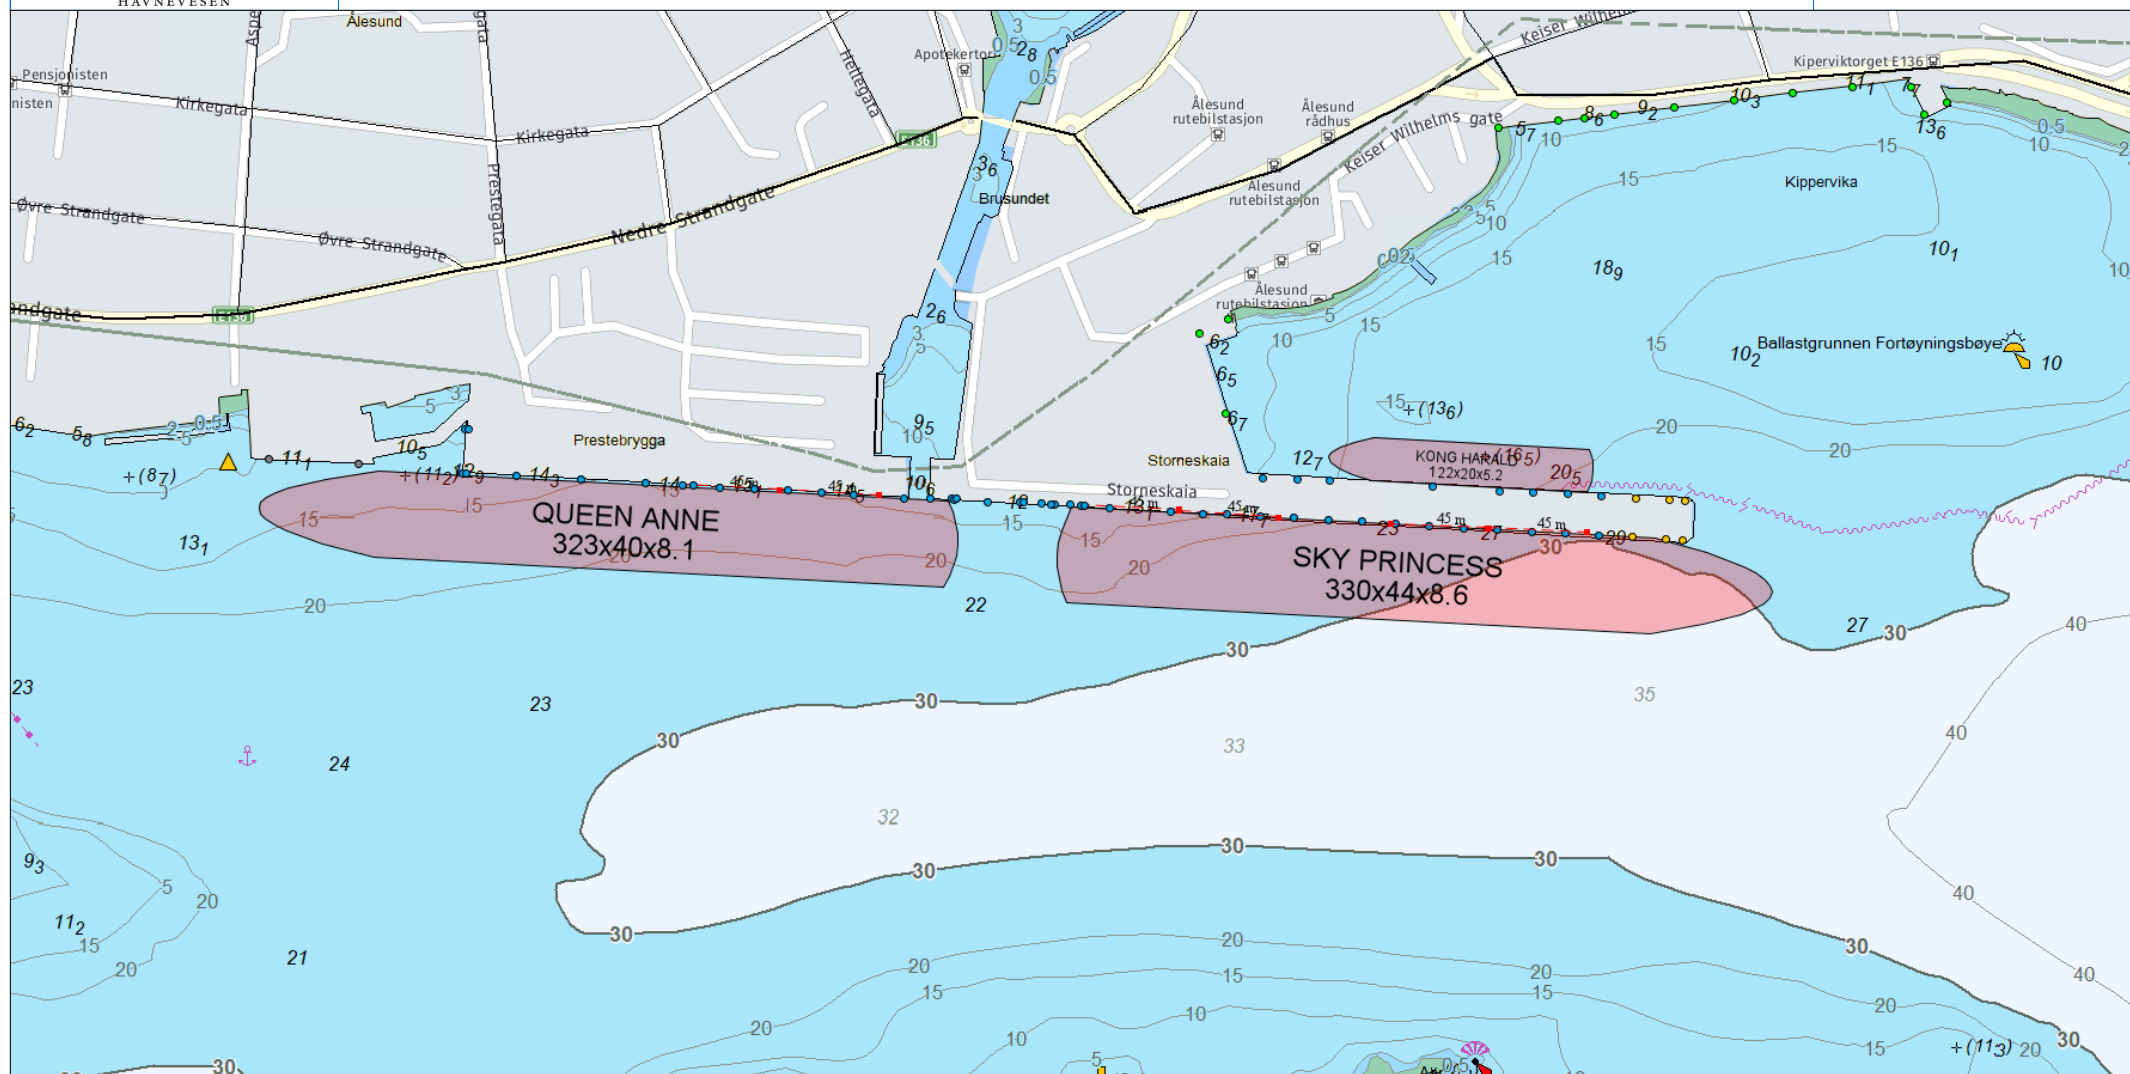

ÅLESUNDREGIONENS
HAVNEVESEN

Mooringplan

Port of Aalesund

● Bollard
 ● Bollard 100t
 ● Bollard 150t
 ● Bollard 50t
 ▲ Bouy 150t

Vessel	Bay	ETA	ETD
KONG HARALD	Stormeskaia	02.07.2026 09:45:00	02.07.2026 20:00:00
AZAMARA QUEST	Skansekaia Nord	02.07.2026 08:00:00	02.07.2026 22:00:00
SKY PRINCESS	Stormeskaia	02.07.2026 08:00:00	02.07.2026 17:00:00
QUEEN ANNE	Prestebrygga	02.07.2026 08:00:00	02.07.2026 18:00:00