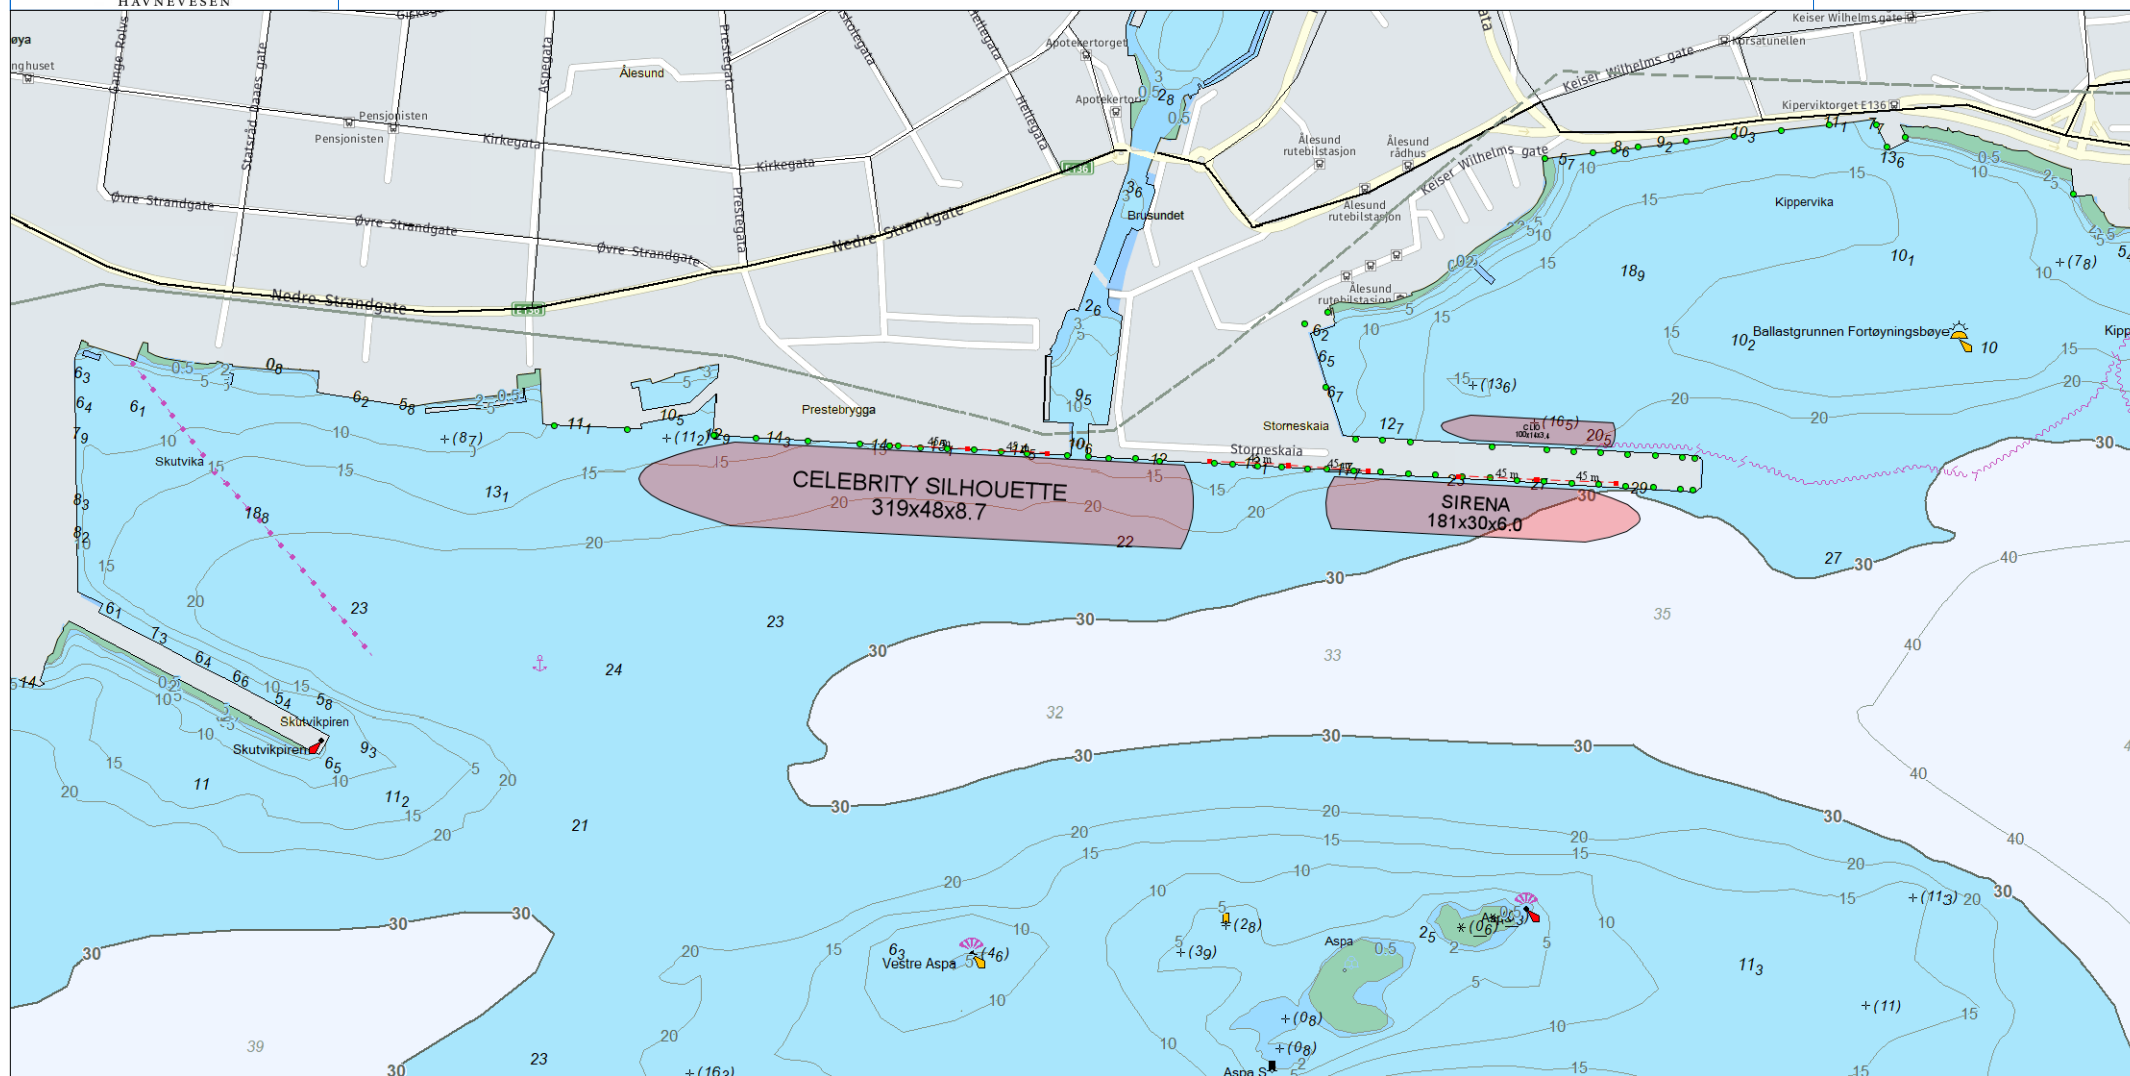

ÅLESUNDREGIONENS
HAVNEVESEN

Mooringplan

Port of Aalesund

Bollard

Vessel	Bay	ETA	ETD
CELEBRITY SILHOUETTE	Prestebrygga	21.06.2024 07:00:00	21.06.2024 16:00:00
SIRENA	Storneskaia	21.06.2024 08:00:00	21.06.2024 18:00:00
CLIO	Storneskaia	20.06.2024 08:00:00	22.06.2024 18:00:00