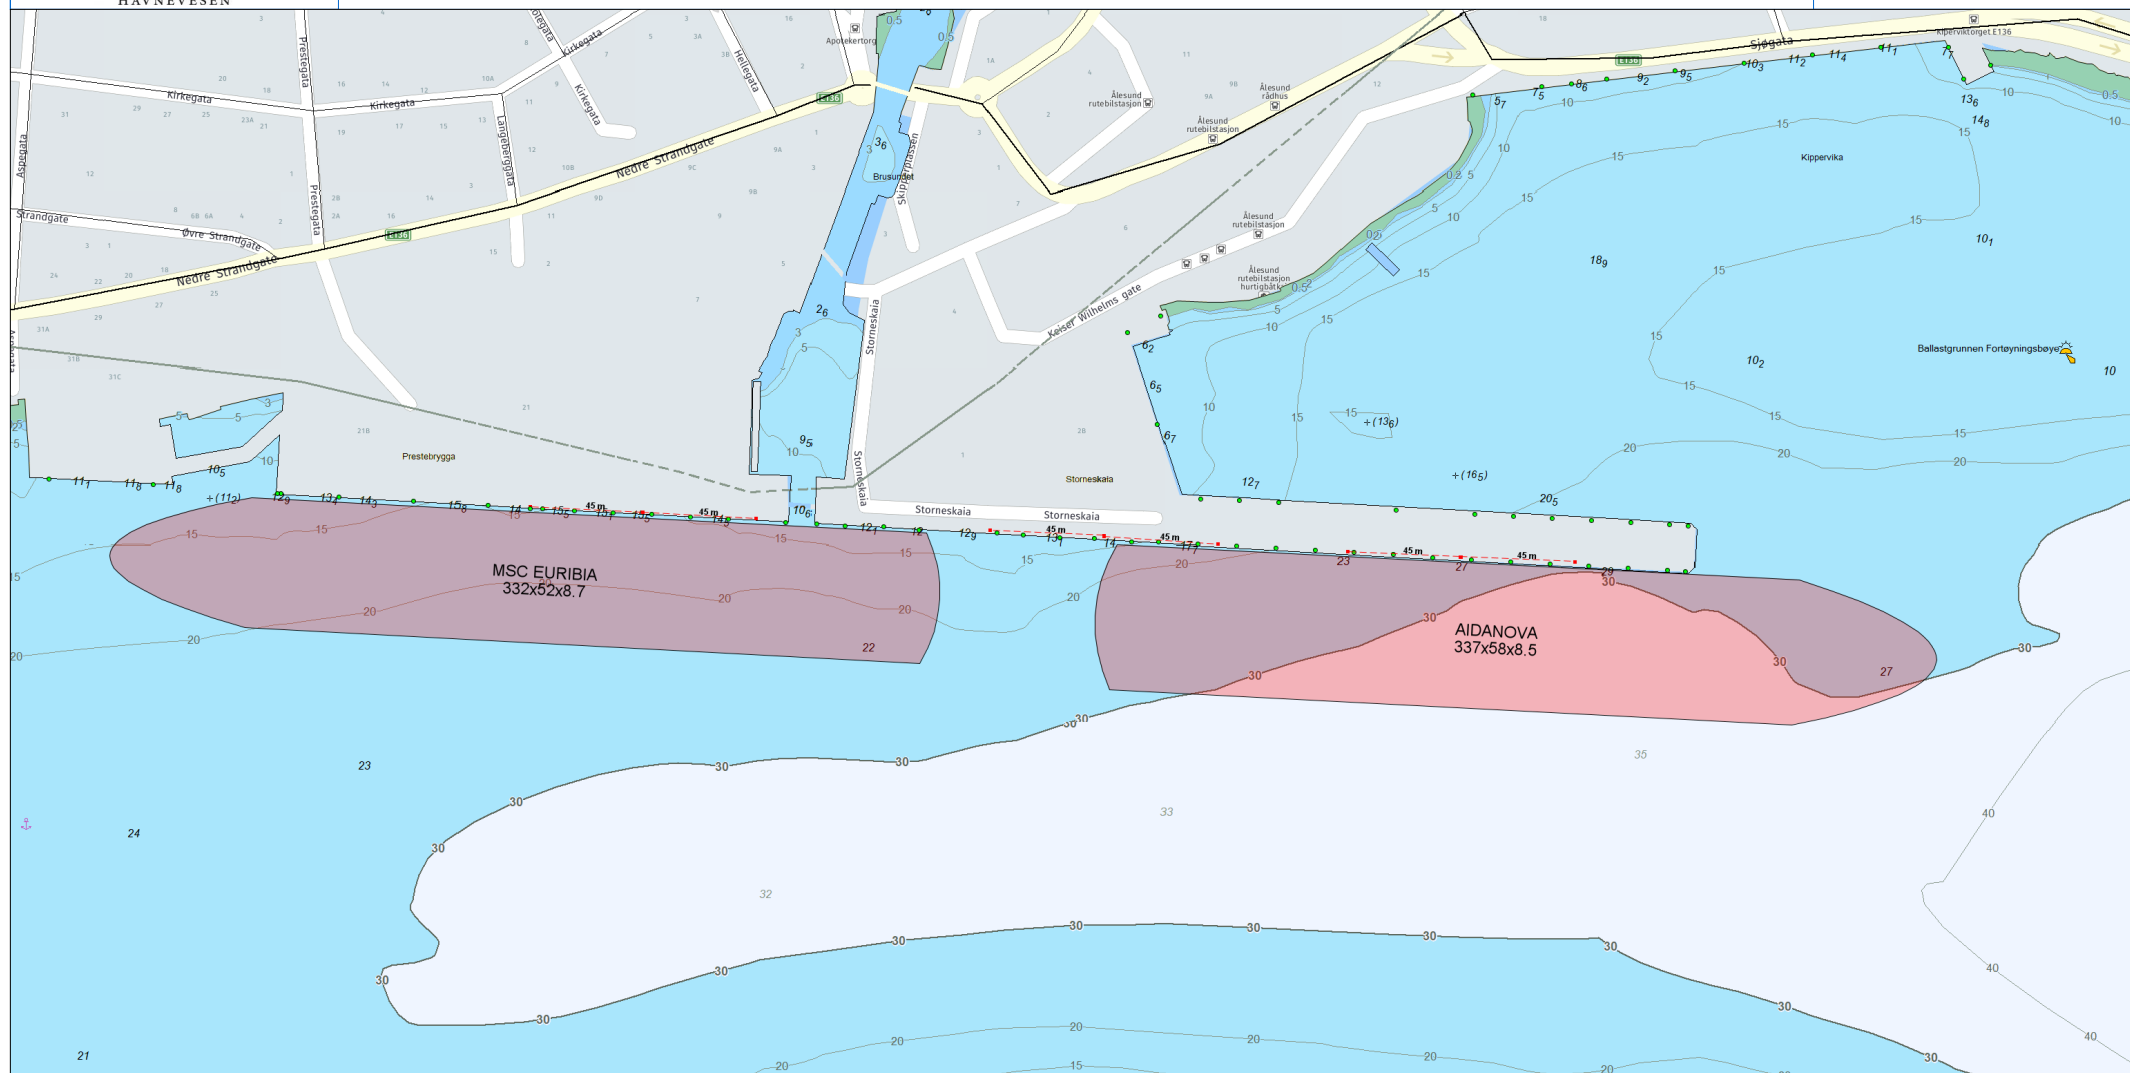

ÅLESUNDREGIONENS
HAVNEVESEN

Mooringplan

Port of Aalesund

Bollard

Vessel	Bay	ETA	ETD
AIDANOVA	Stormeskaia	28.06.2023 07:00:00	28.06.2023 16:30:00
MSC EURIBIA	Prestebrygga	28.06.2023 07:00:00	28.06.2023 07:00:00