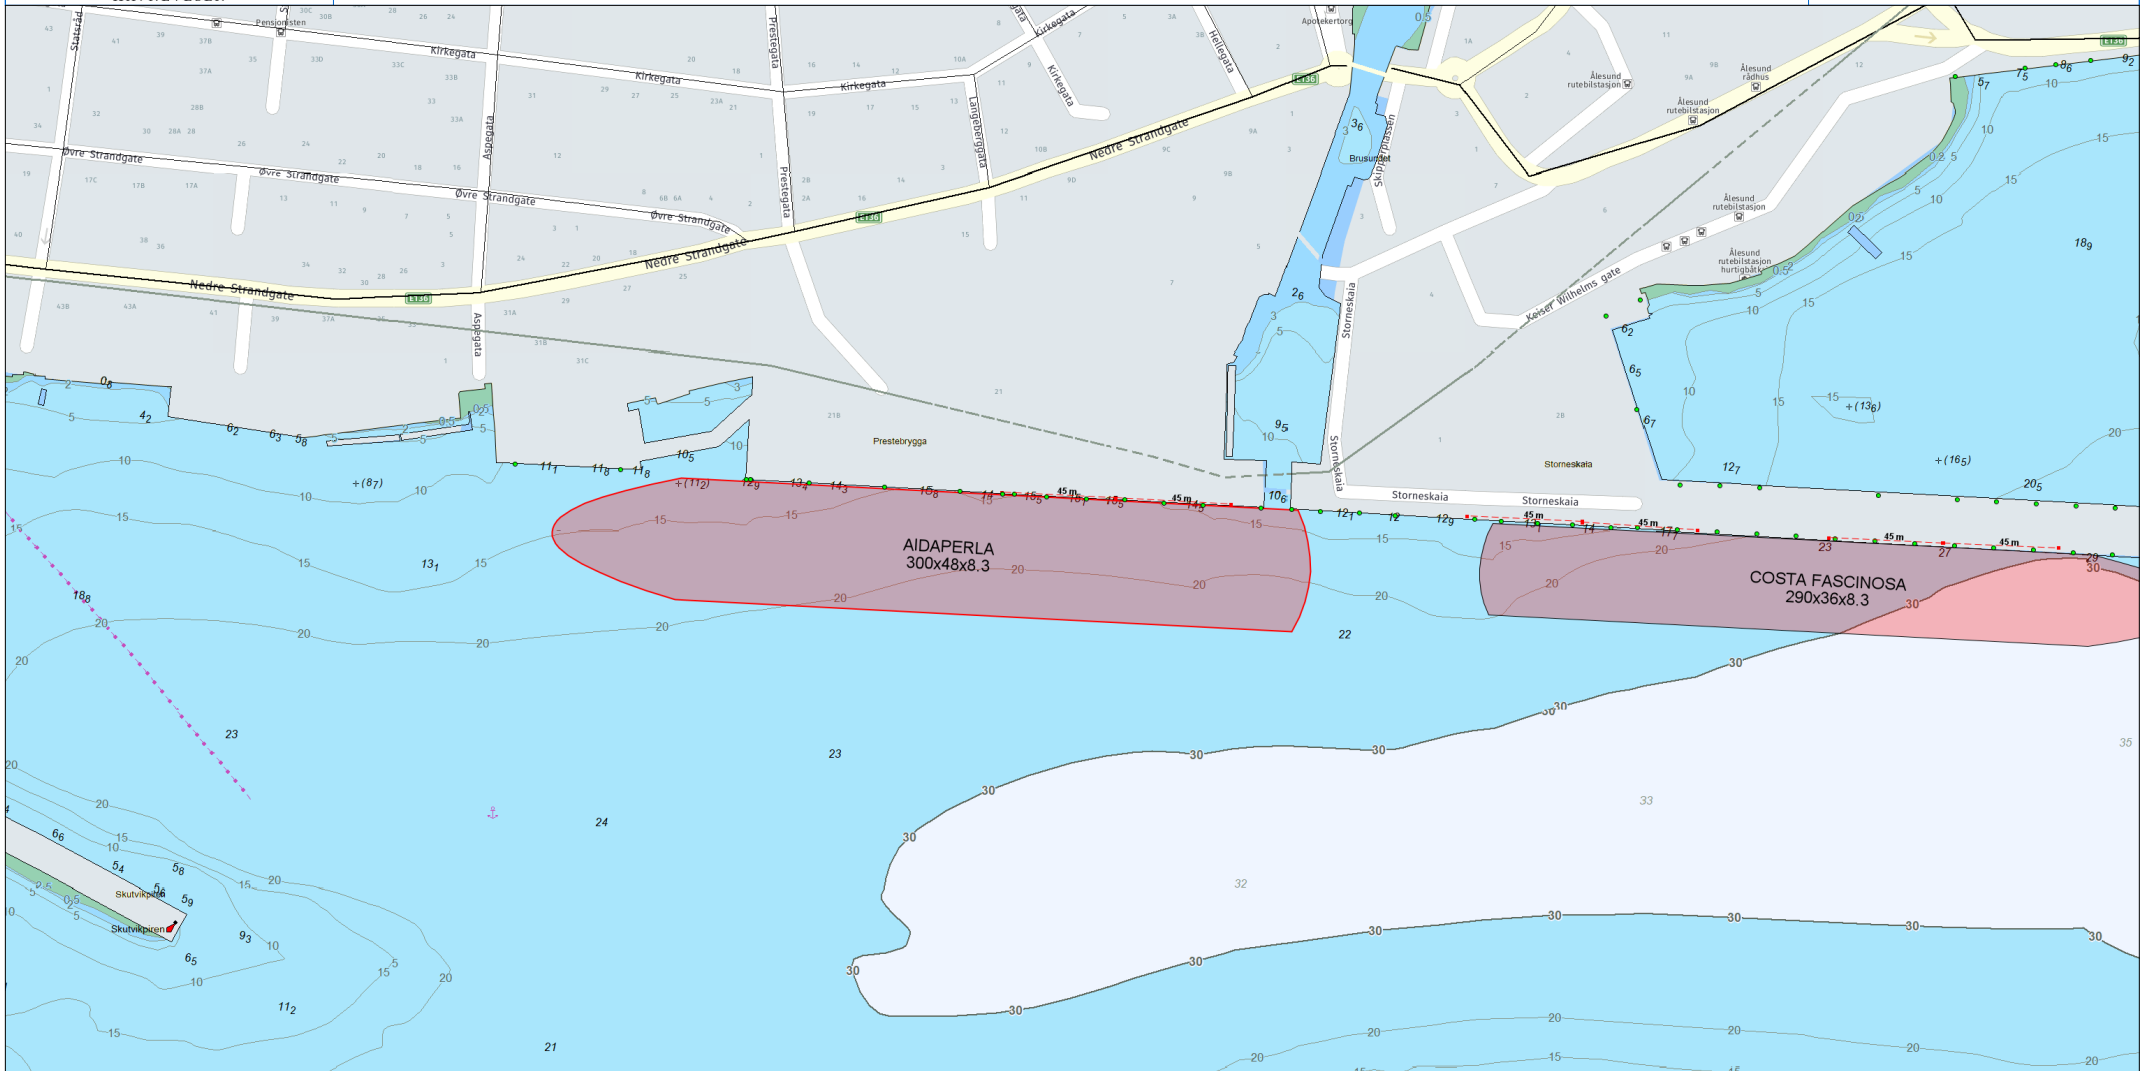

ÅLESUNDREGIONENS
HAVNEVESEN

Mooringplan

Port of Aalesund

Bollard

Vessel	Bay	ETA	ETD
AIDAPERLA	Prestebrygga	29.07.2023 08:00:00	29.07.2023 13:00:00
COSTA FASCINOSA	Storneskaia	29.07.2023 10:00:00	29.07.2023 19:00:00