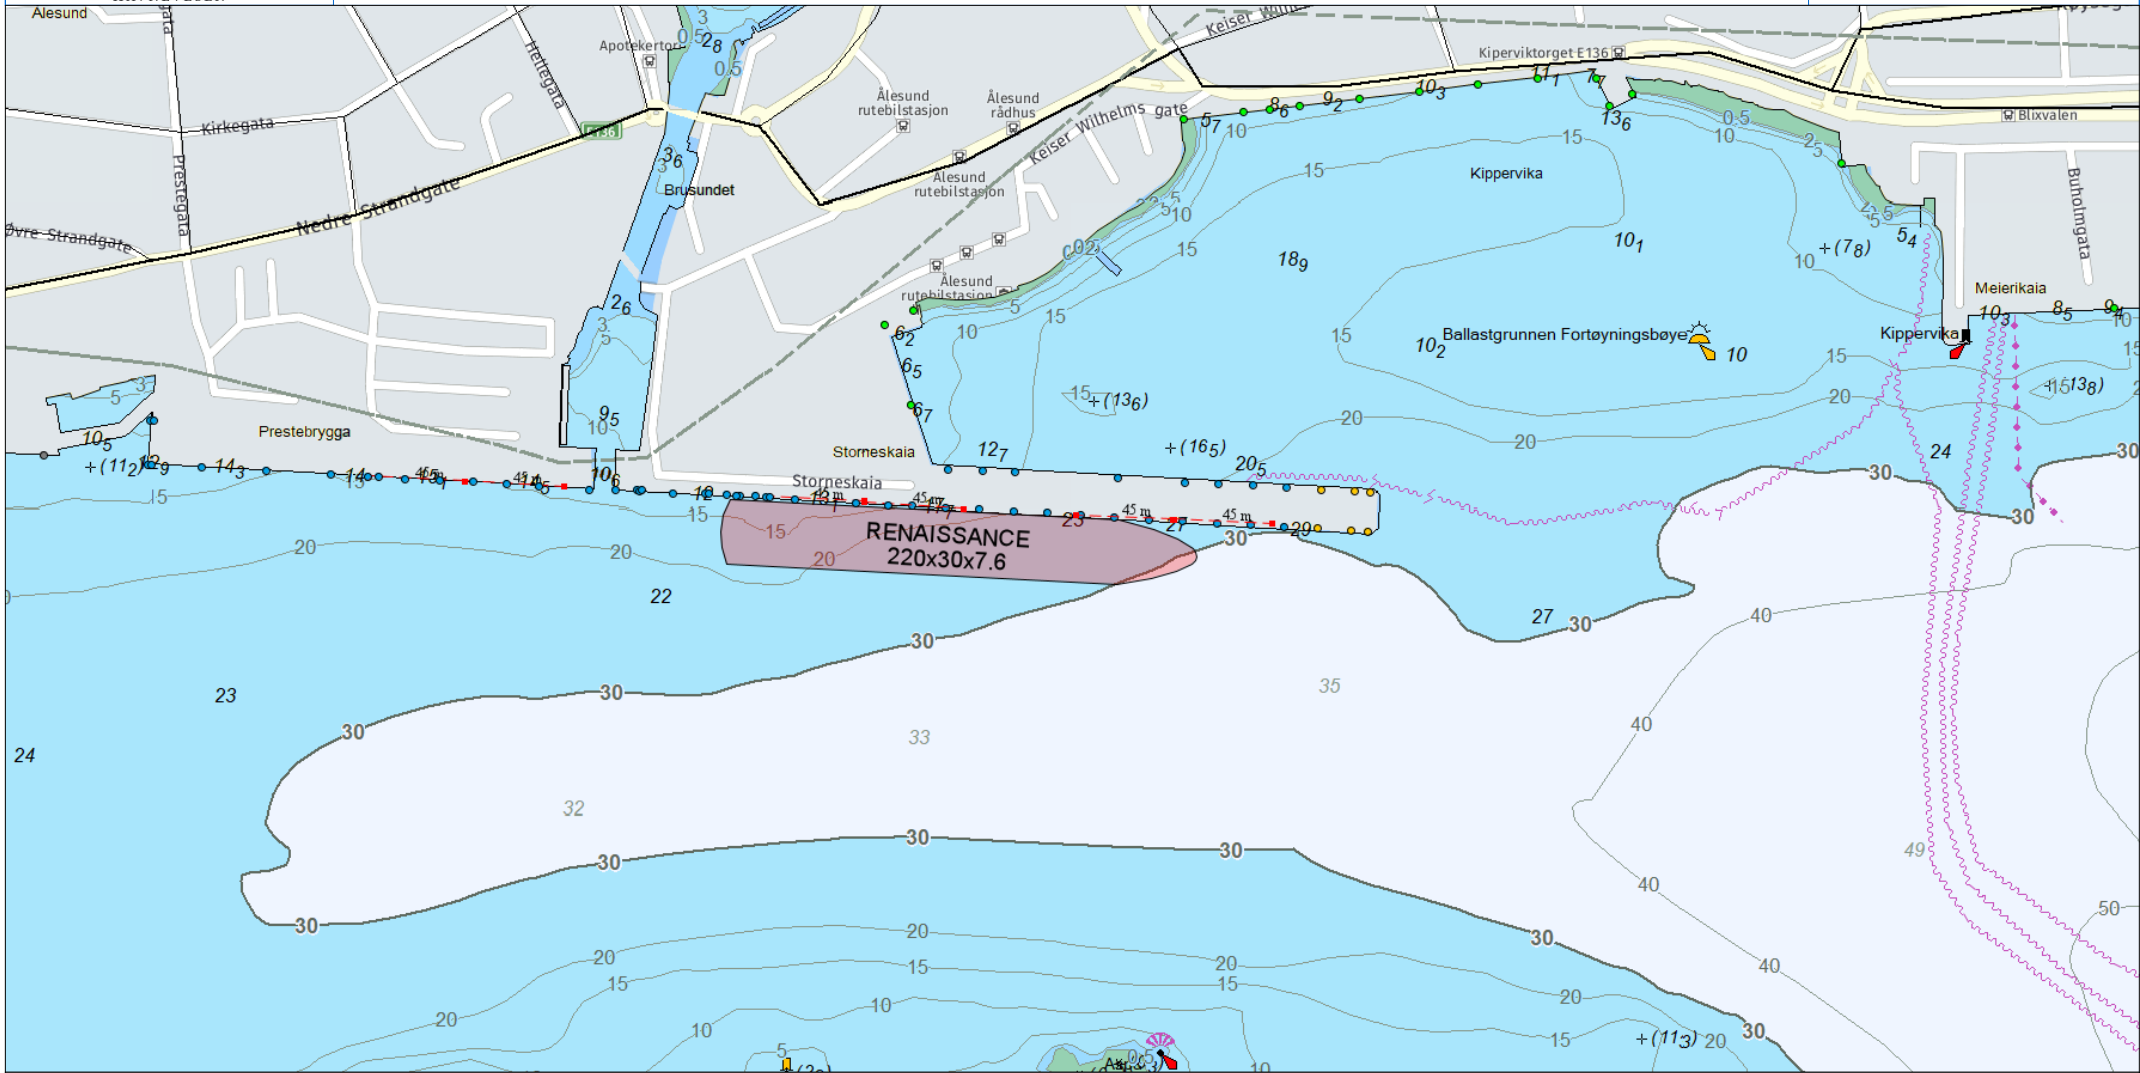

ÅLESUNDREGIONENS  
HAVNEVESEN

# Mooringplan

## Port of Aalesund

<span style="color: green;">●</span> Bollard <span style="color: blue;">●</span> Bollard 100t <span style="color: yellow;">●</span> Bollard 150t <span style="color: grey;">●</span> Bollard 50t <span style="color: yellow;">▲</span> Bouy 150t			
Vessel	Bay	ETA	ETD
RENAISSANCE	Storneskaia	01.05.2026 08:00:00	01.05.2026 19:00:00