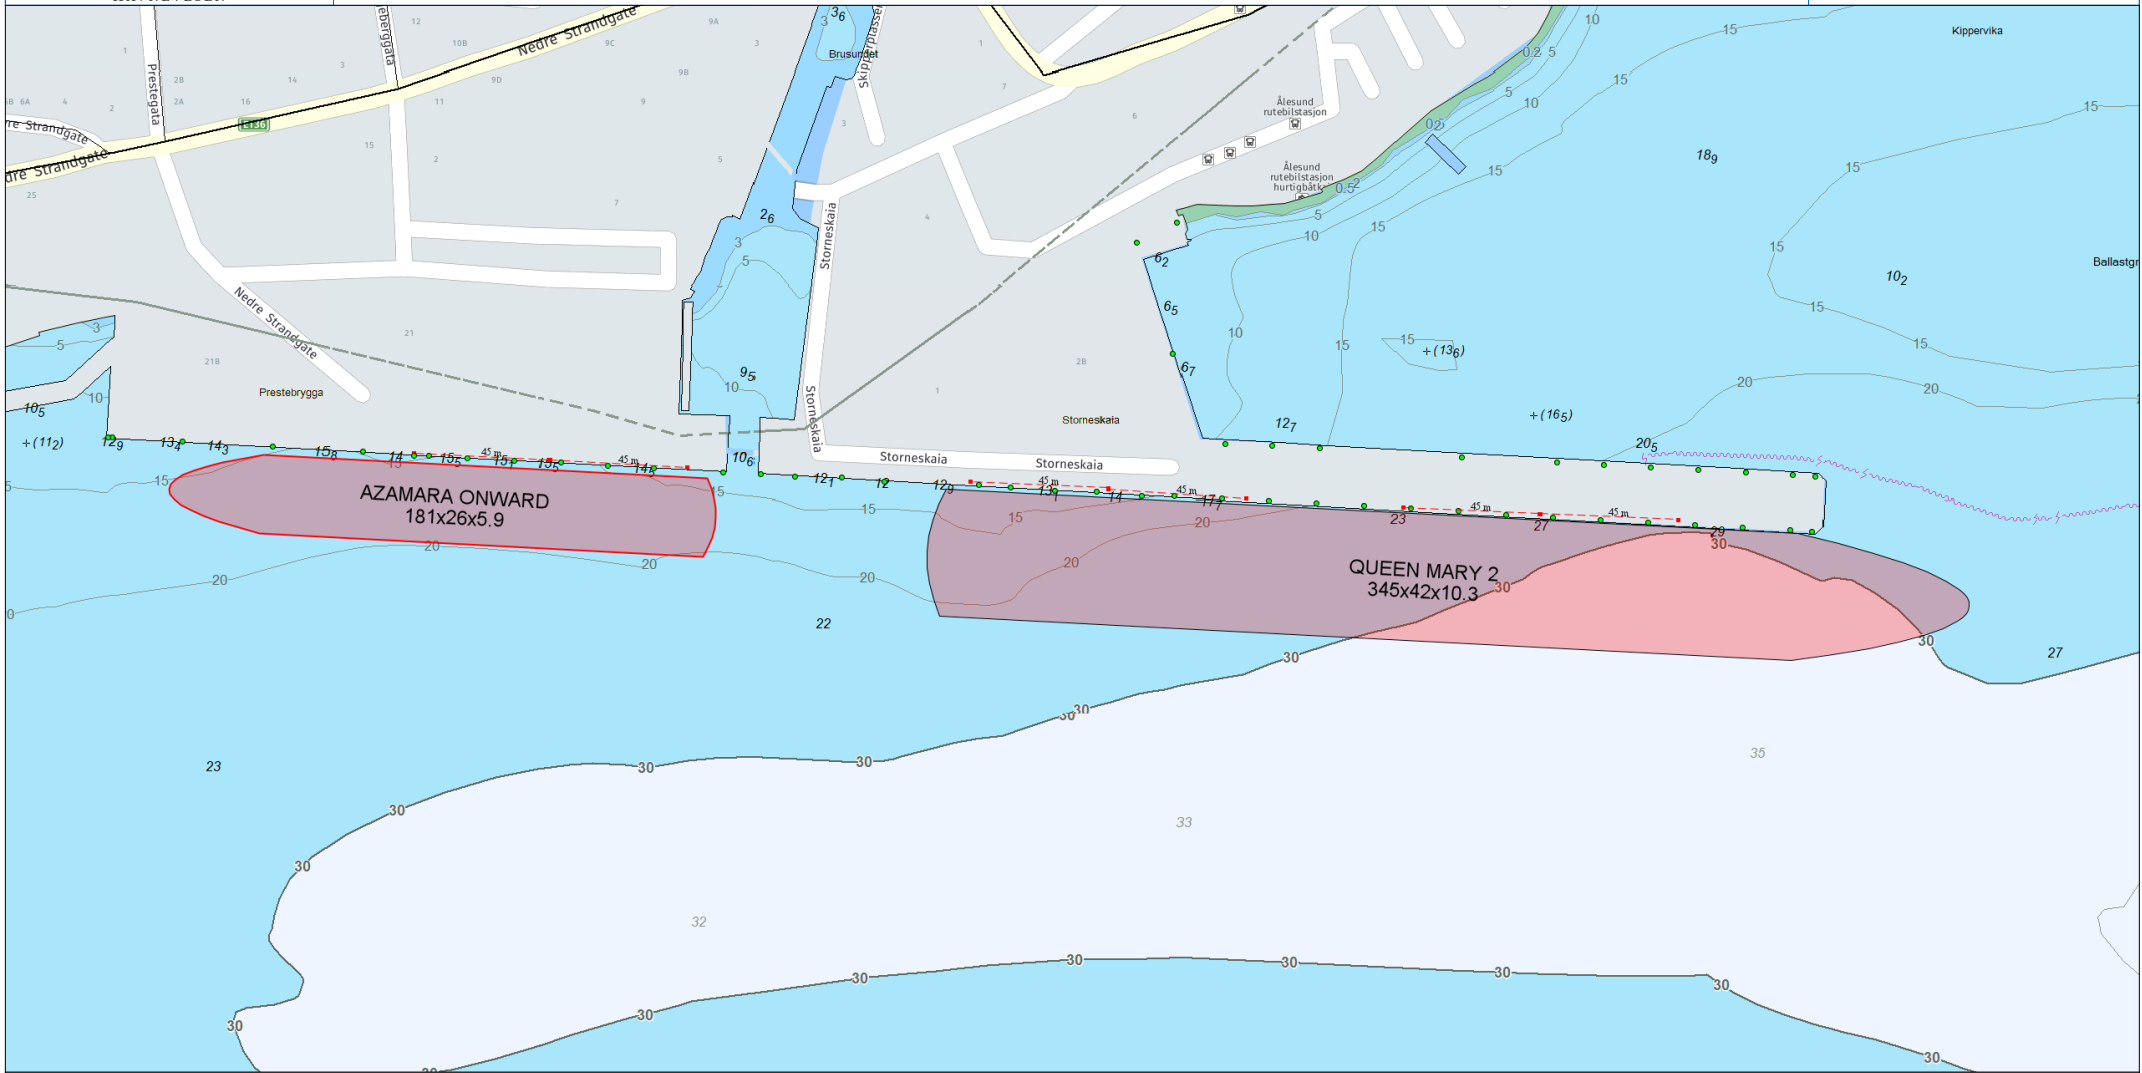

ÅLESUNDREGIONENS  
HAVNEVESEN

# Mooringplan

## Port of Aalesund

Bollard

Vessel	Bay	ETA	ETD
AZAMARA ONWARD	Prestebrygga	18.07.2024 08:00:00	18.07.2024 22:00:00
QUEEN MARY 2	Storneskaia	18.07.2024 07:00:00	18.07.2024 16:00:00