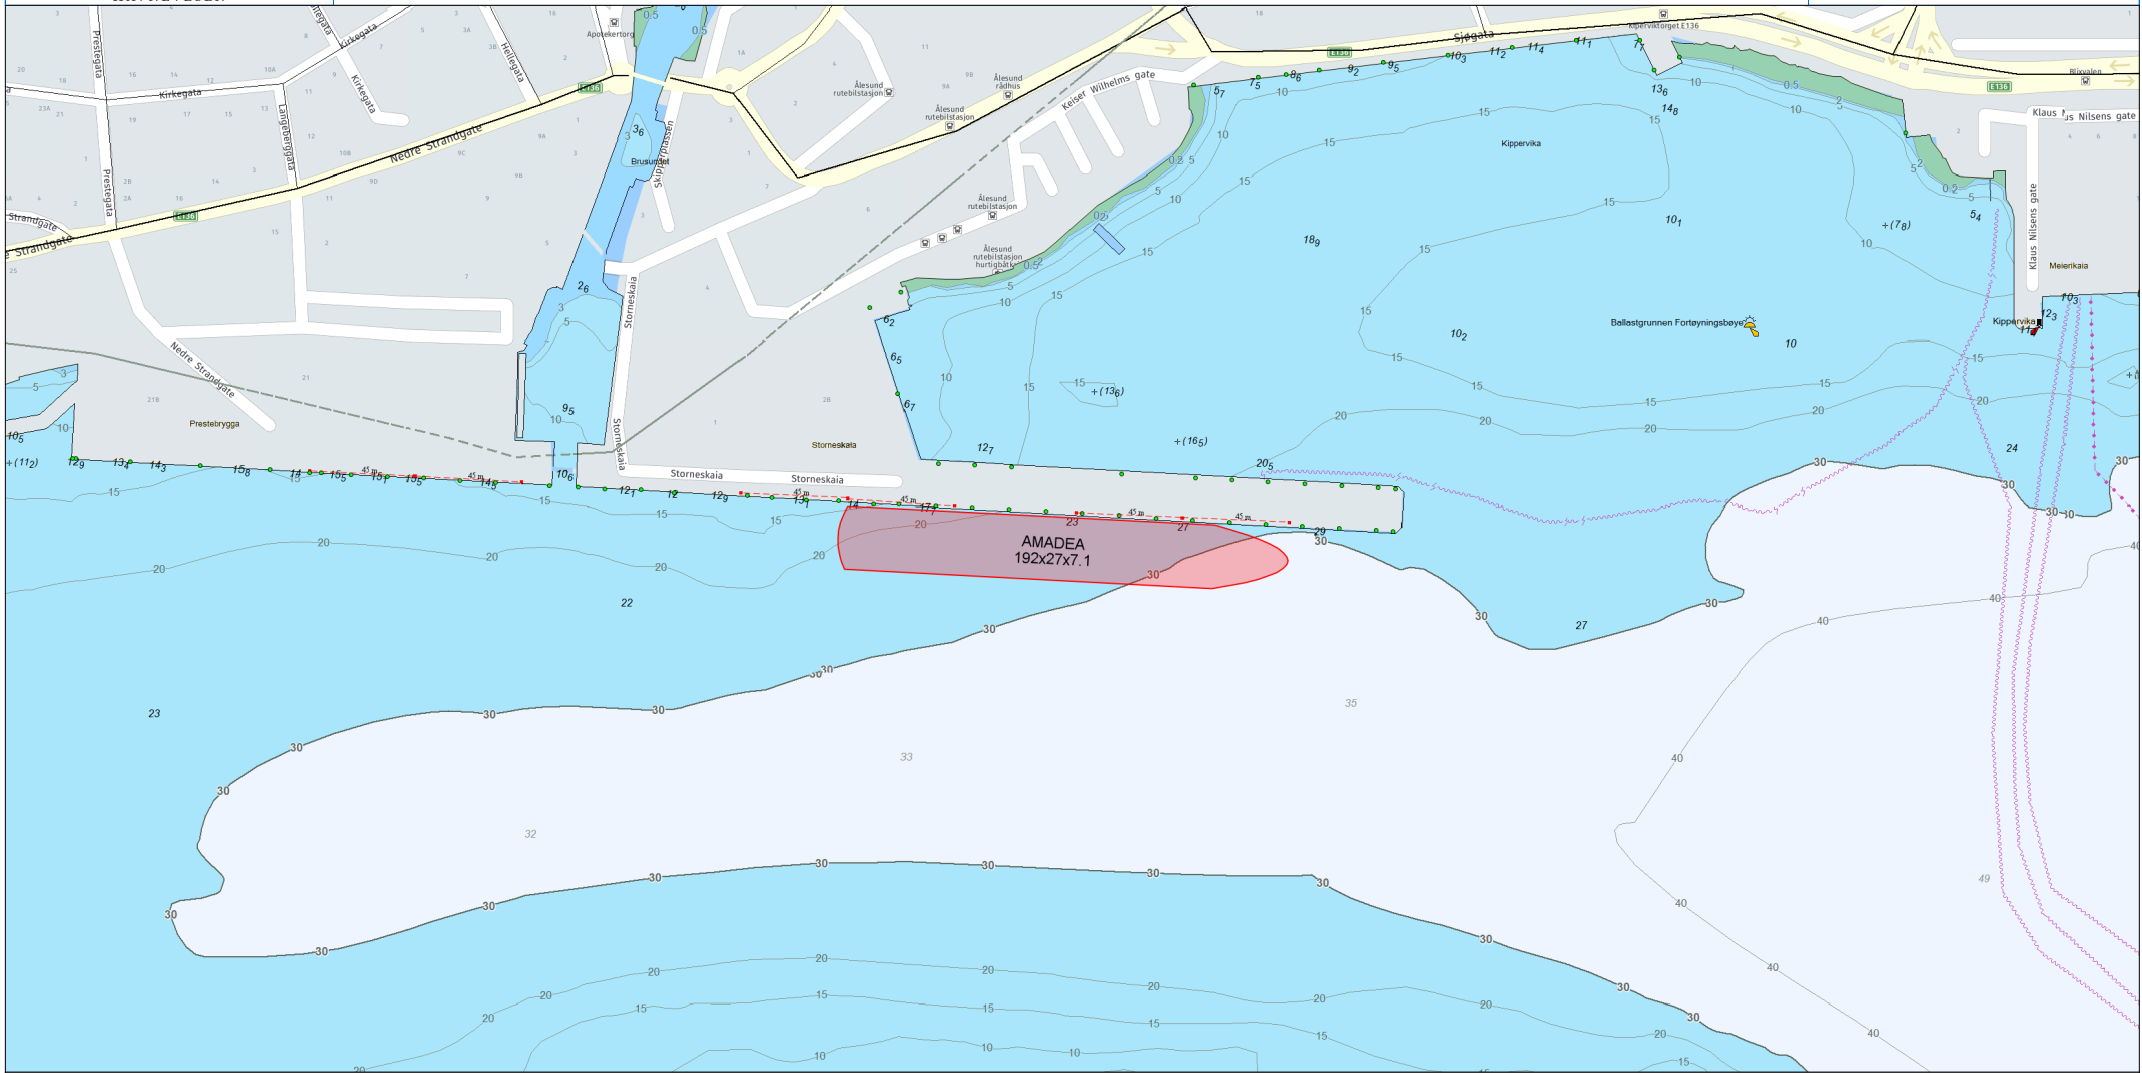

ÅLESUNDREGIONENS
HAVNEVESEN

Mooringplan

Port of Aalesund

Bollard

Vessel	Bay	ETA	ETD
AMADEA	Storneskaia	24.06.2024 19:00:00	24.06.2024 22:00:00