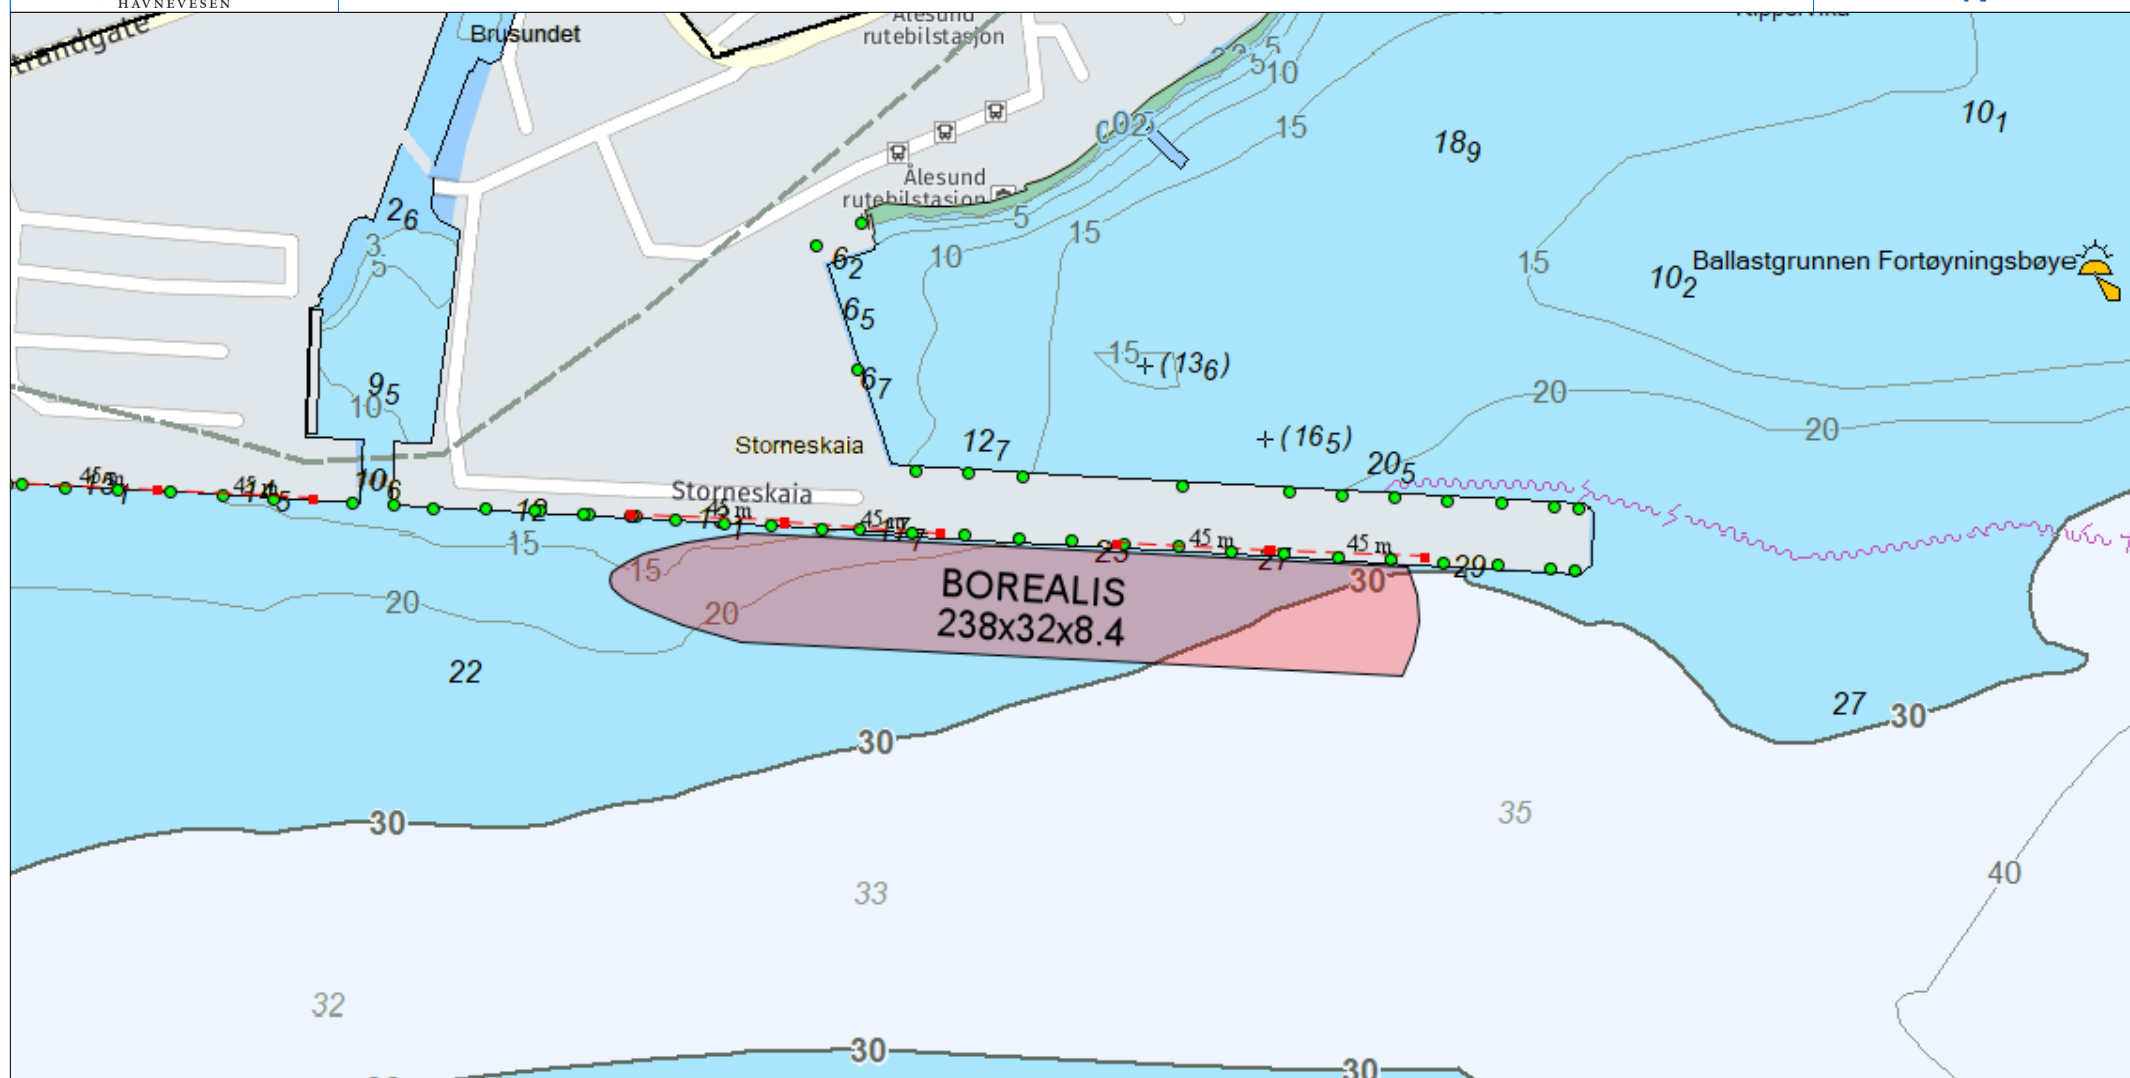

ÅLESUNDREGIONENS
HAVNEVESEN

Mooringplan

Port of Aalesund

| Vessel | Bay | ETA | ETD |
|----------|-------------|---------------------|---------------------|
| BOREALIS | Stormeskaia | 02.04.2025 12:30:00 | 02.04.2025 18:00:00 |