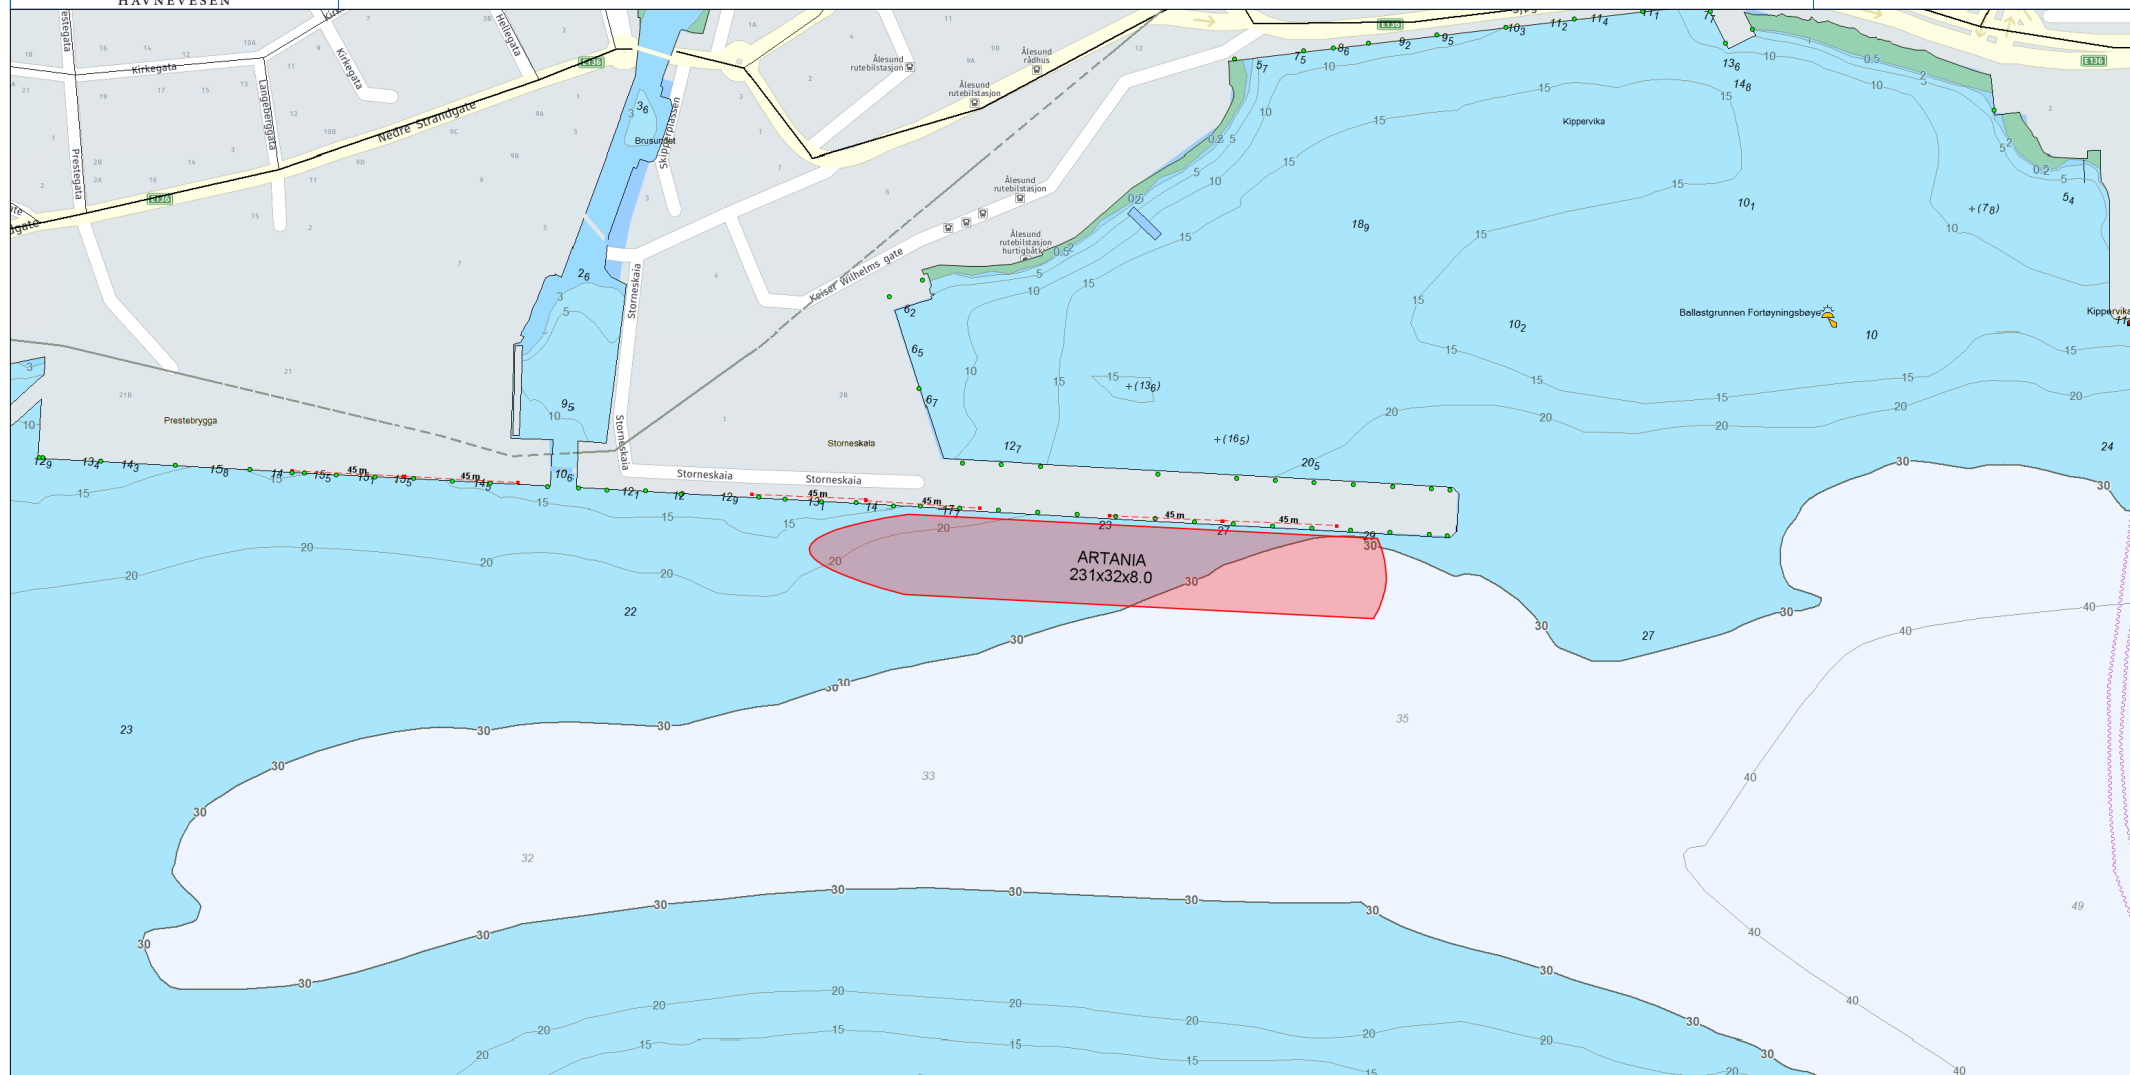

ÅLESUNDREGIONENS
HAVNEVESEN

Mooringplan

Port of Aalesund

Bollard

Vessel	Bay	ETA	ETD
ARTANIA	Storneskaia	30.06.2023 07:00:00	30.06.2023 12:00:00