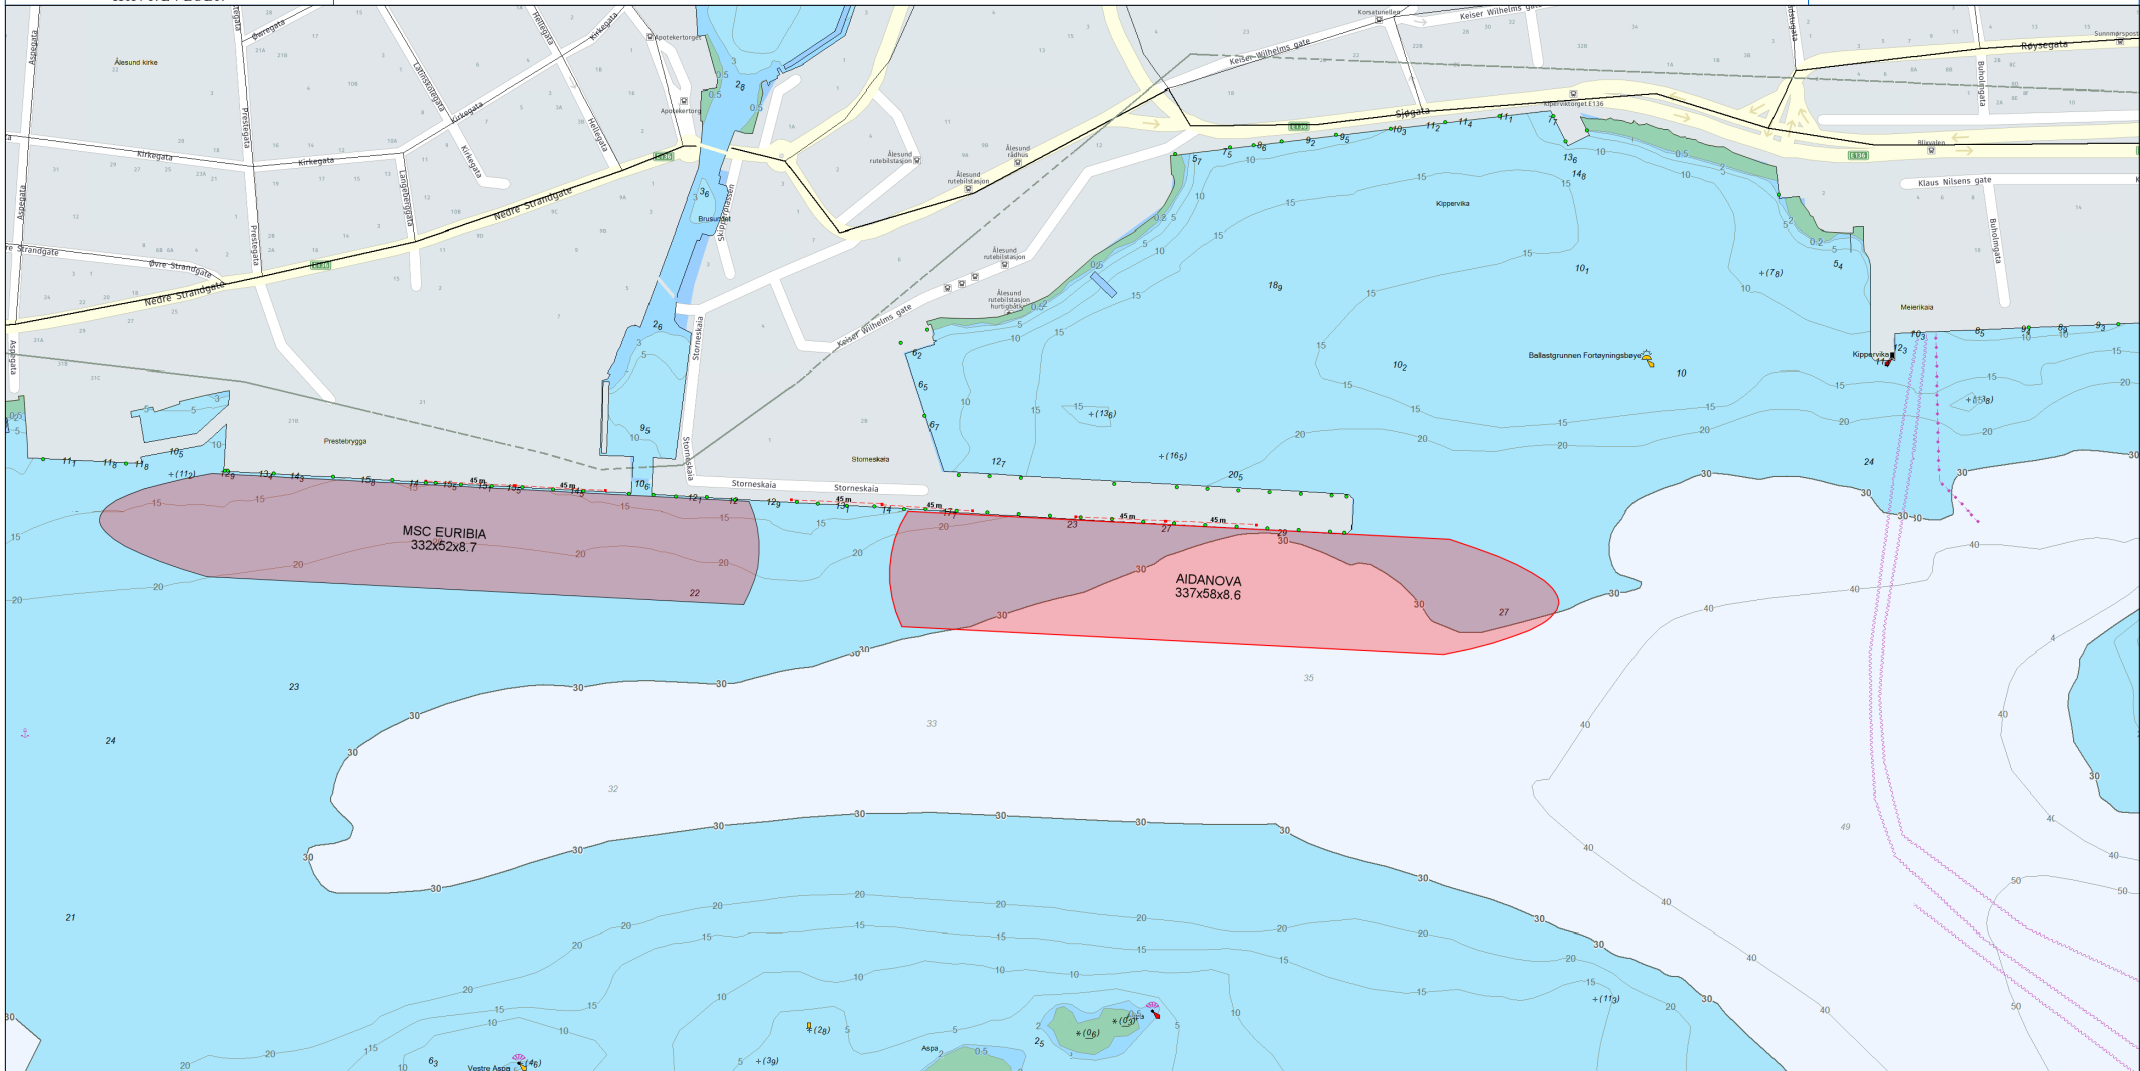

ÅLESUNDREGIONENS
HAVNEVESEN

Mooringplan

Port of Aalesund

Vessel	Bay	ETA	ETD
AIDANOVA	Storneskaia	12.07.2023 07:00:00	12.07.2023 16:30:00
MSC EURIBIA	Prestebrygga	12.07.2023 07:00:00	12.07.2023 17:00:00