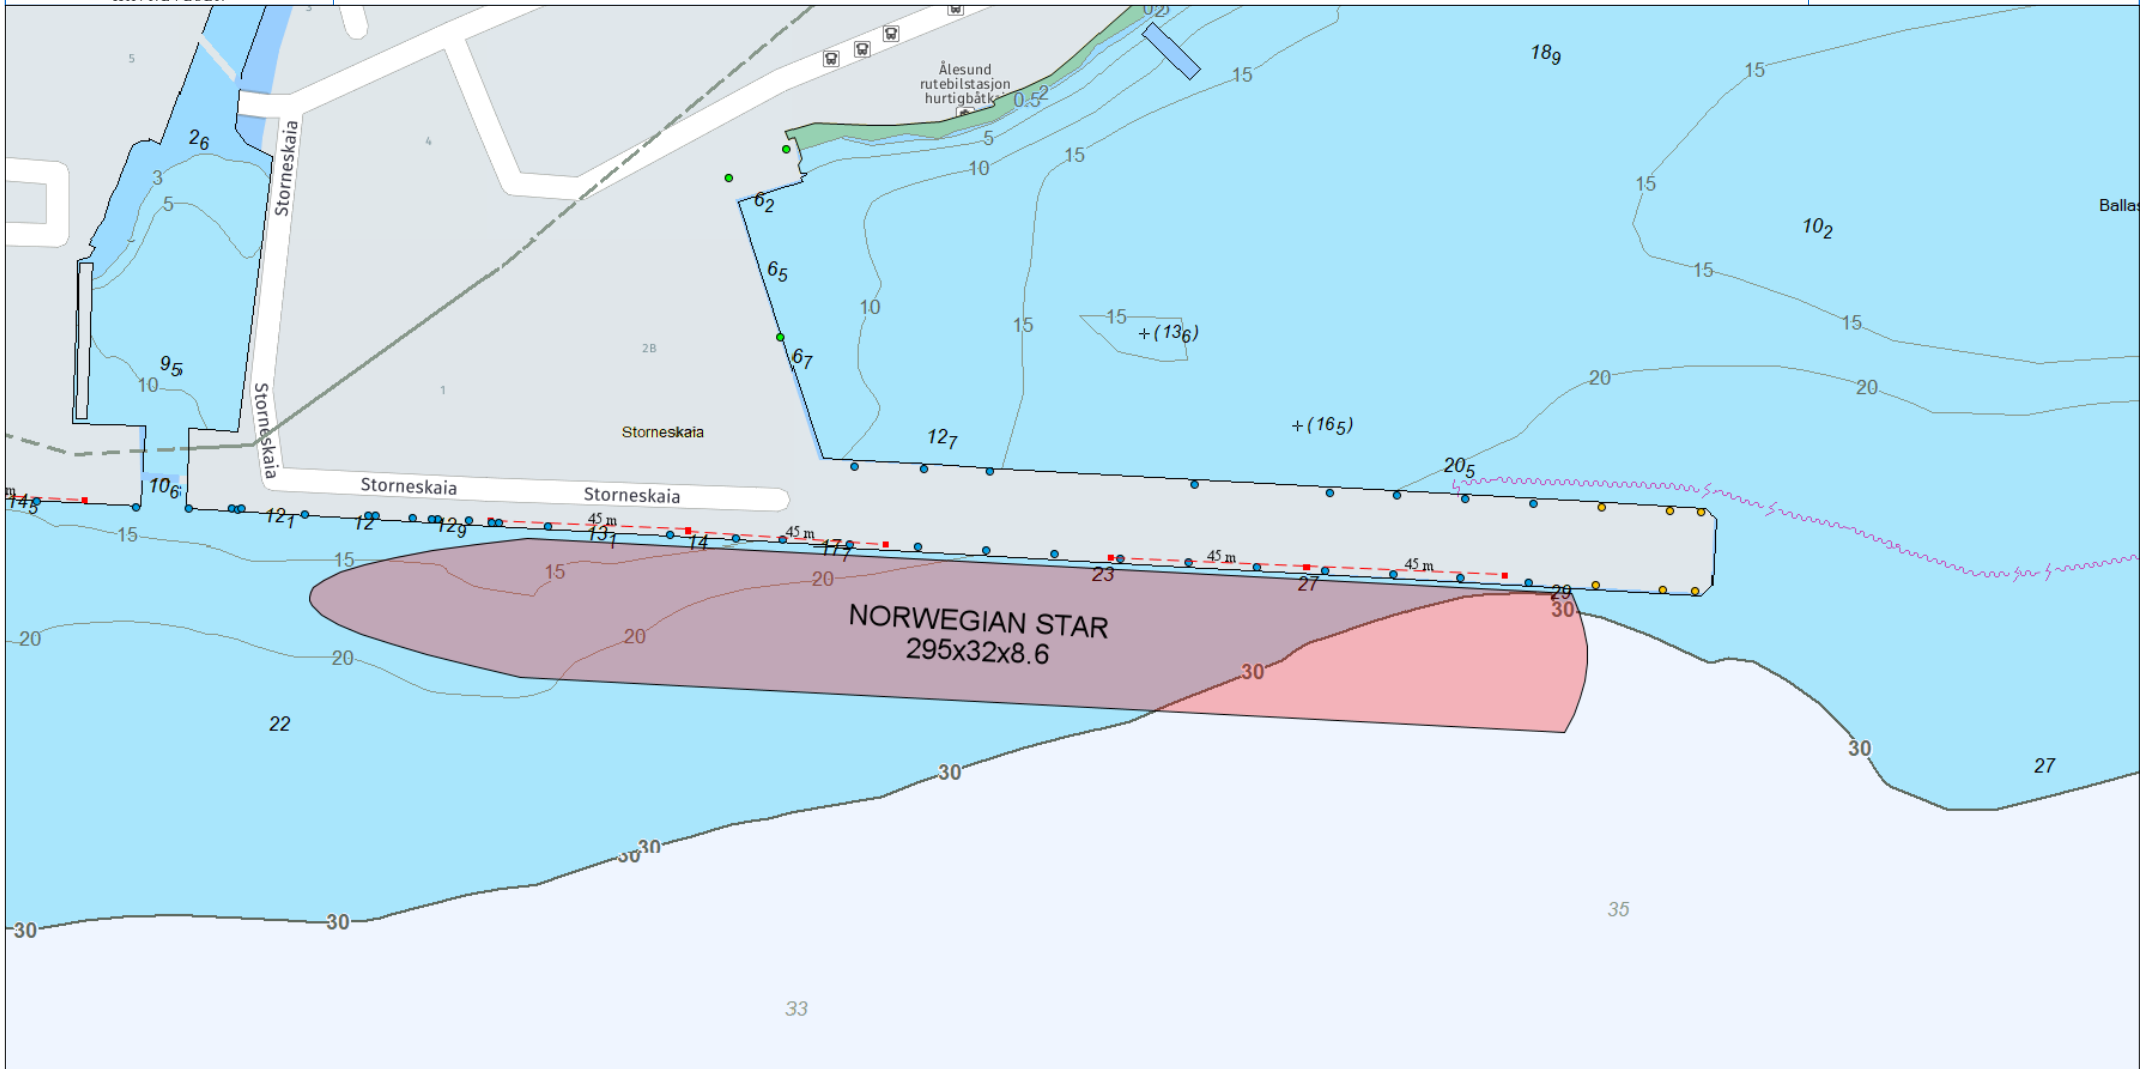

ÅLESUNDREGIONENS  
HAVNEVESEN

# Mooringplan

Port of Aalesund

<span style="color: green;">●</span> Bollard <span style="color: blue;">●</span> Bollard 100t <span style="color: yellow;">●</span> Bollard 150t <span style="color: grey;">●</span> Bollard 50t <span style="color: yellow;">▲</span> Bouy 150t			
Vessel	Bay	ETA	ETD
NORWEGIAN STAR	Storneskaia	16.05.2026 07:00:00	16.05.2026 17:00:00