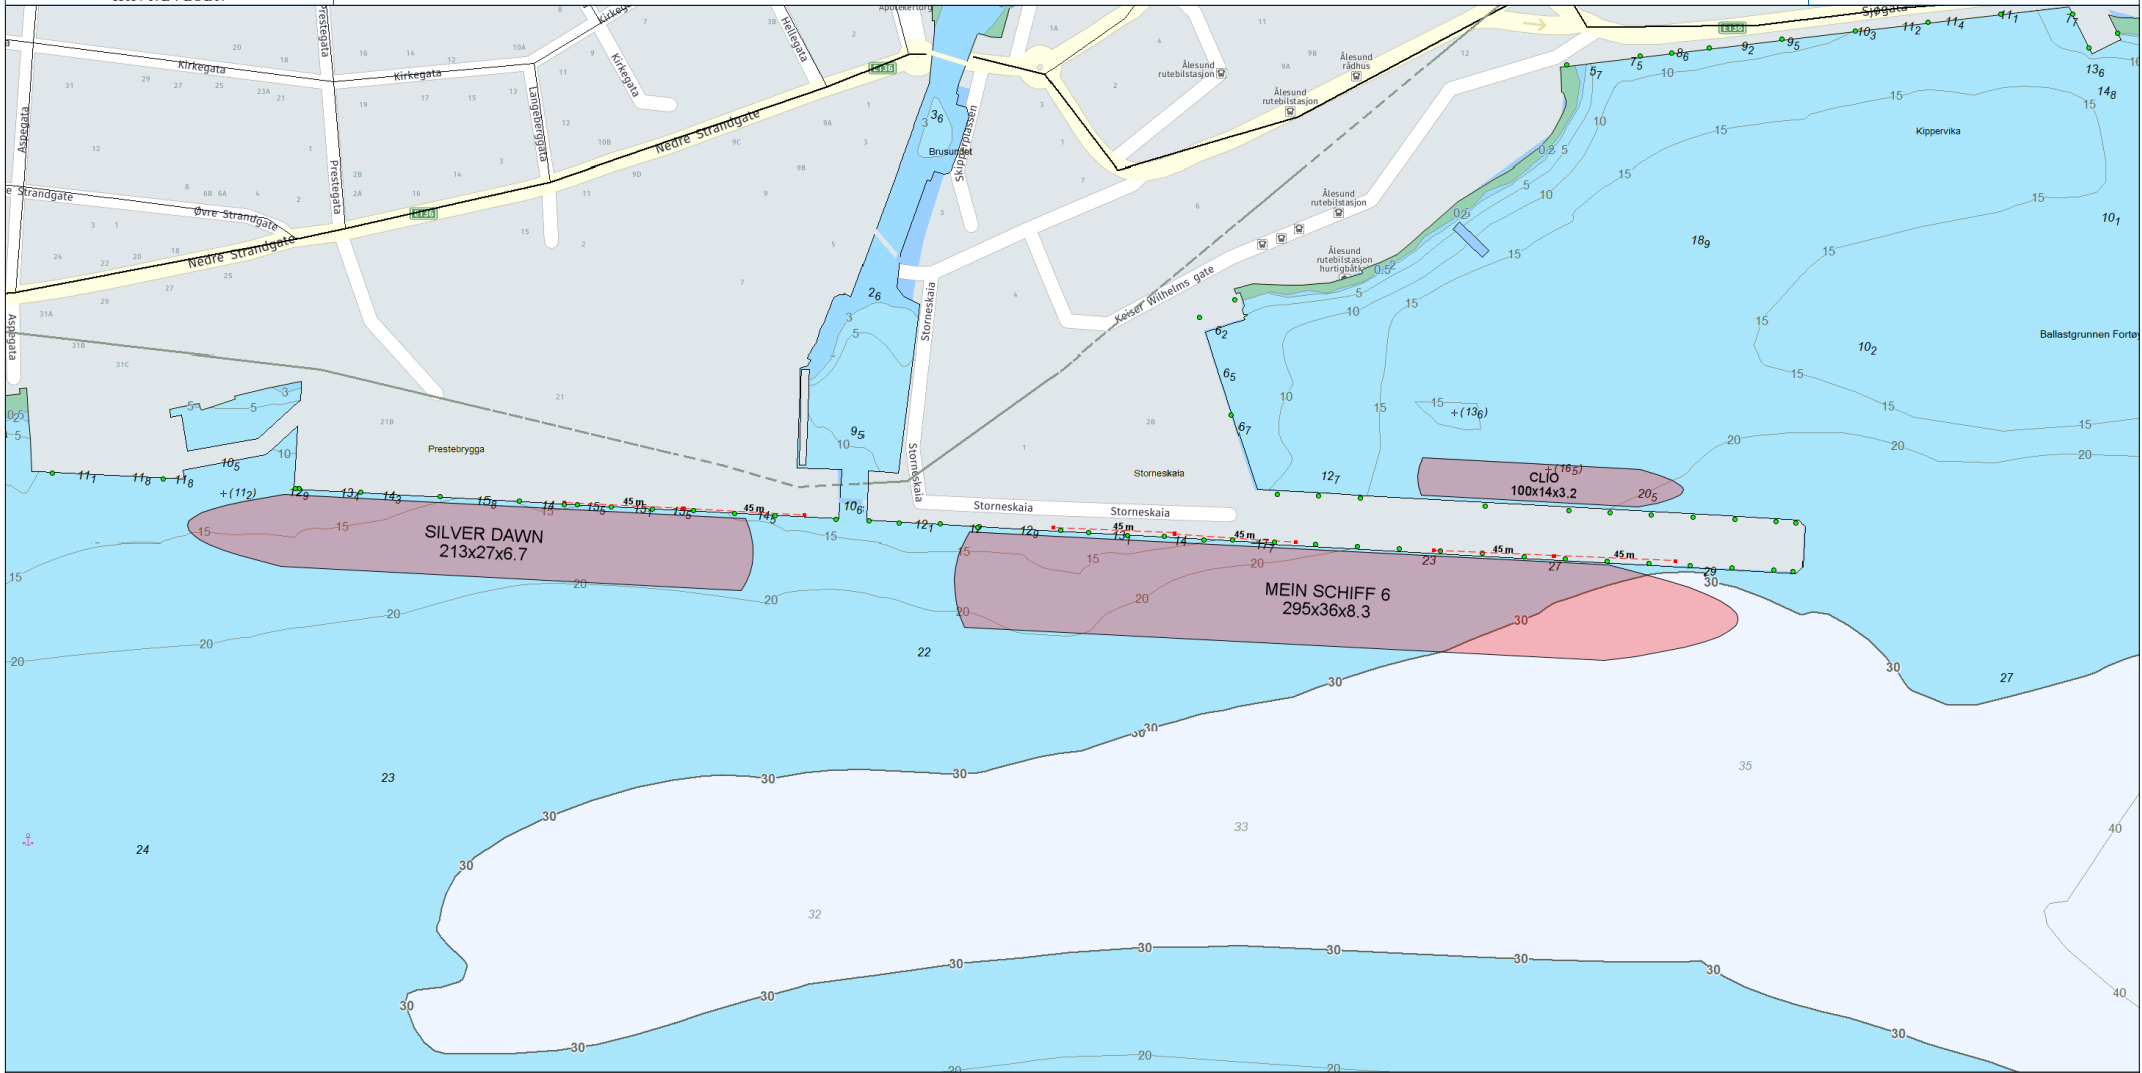

ÅLESUNDREGIONENS
HAVNEVESEN

Mooringplan

Port of Aalesund

Bollard

Vessel	Bay	ETA	ETD
MEIN SCHIFF 6	Storneskaia	20.08.2023 07:00:00	20.08.2023 13:30:00
CLIO	Storneskaia	20.08.2023 09:00:00	20.08.2023 23:59:00
SILVER DAWN	Prestebrygga	20.08.2023 09:00:00	20.08.2023 18:00:00