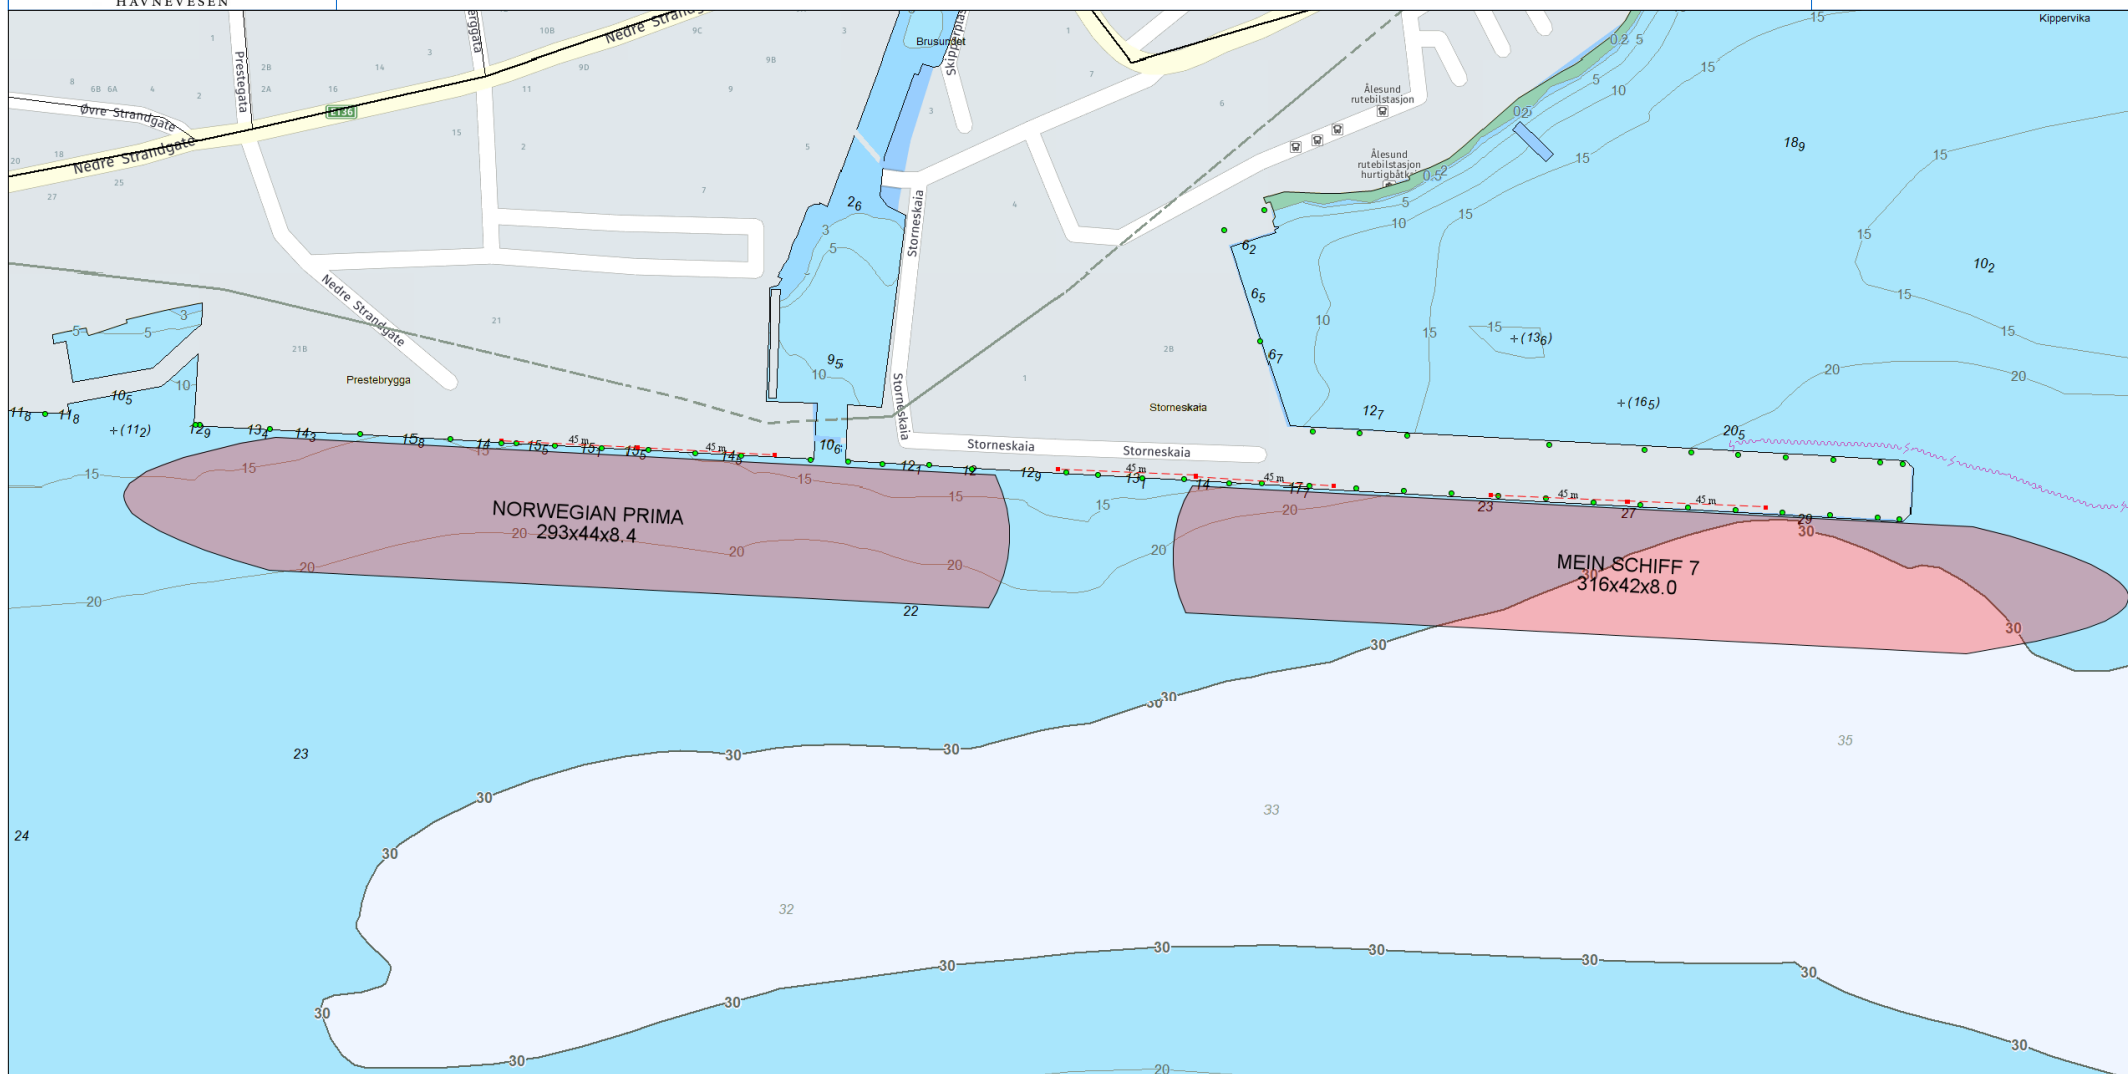

ÅLESUNDREGIONENS
HAVNEVESEN

Mooringplan

Port of Aalesund

Bollard

| Vessel | Bay | ETA | ETD |
|-----------------|-----------------|---------------------|---------------------|
| MEIN SCHIFF 7 | Storneskaia | 09.07.2024 13:30:00 | 09.07.2024 22:00:00 |
| NORWEGIAN PRIMA | Prestebrygga | 09.07.2024 08:00:00 | 09.07.2024 18:00:00 |
| EUROPA | Skansekaia Nord | 09.07.2024 13:00:00 | 09.07.2024 18:00:00 |