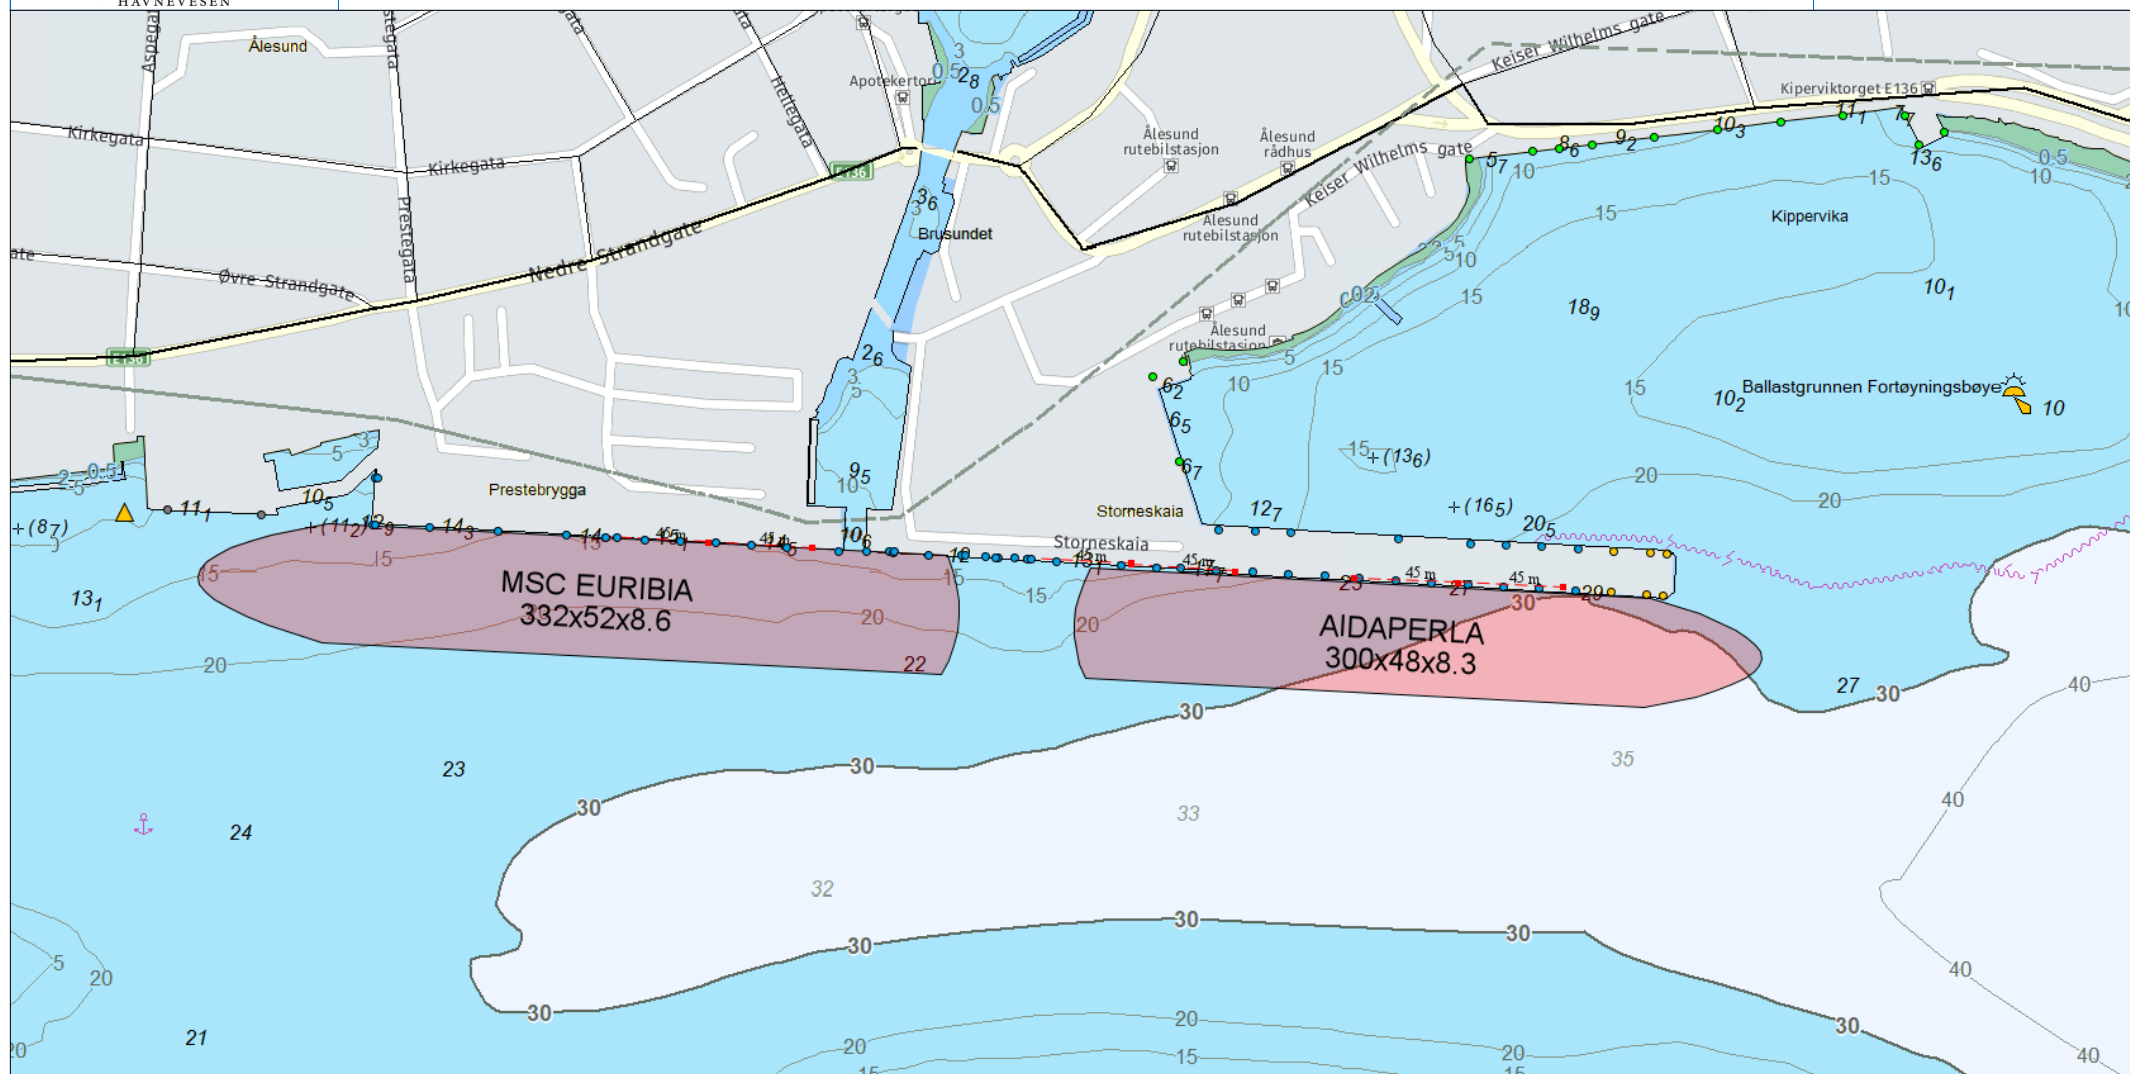

ÅLESUNDREGIONENS
HAVNEVESEN

Mooringplan

Port of Aalesund

● Bollard
 ● Bollard 100t
 ● Bollard 150t
 ● Bollard 50t
 ▲ Bouy 150t

Vessel	Bay	ETA	ETD
MSC EURIBIA	Prestebrygga	08.07.2026 07:00:00	08.07.2026 17:00:00
AIDAPERLA	Storneskaia	08.07.2026 07:00:00	08.07.2026 16:00:00