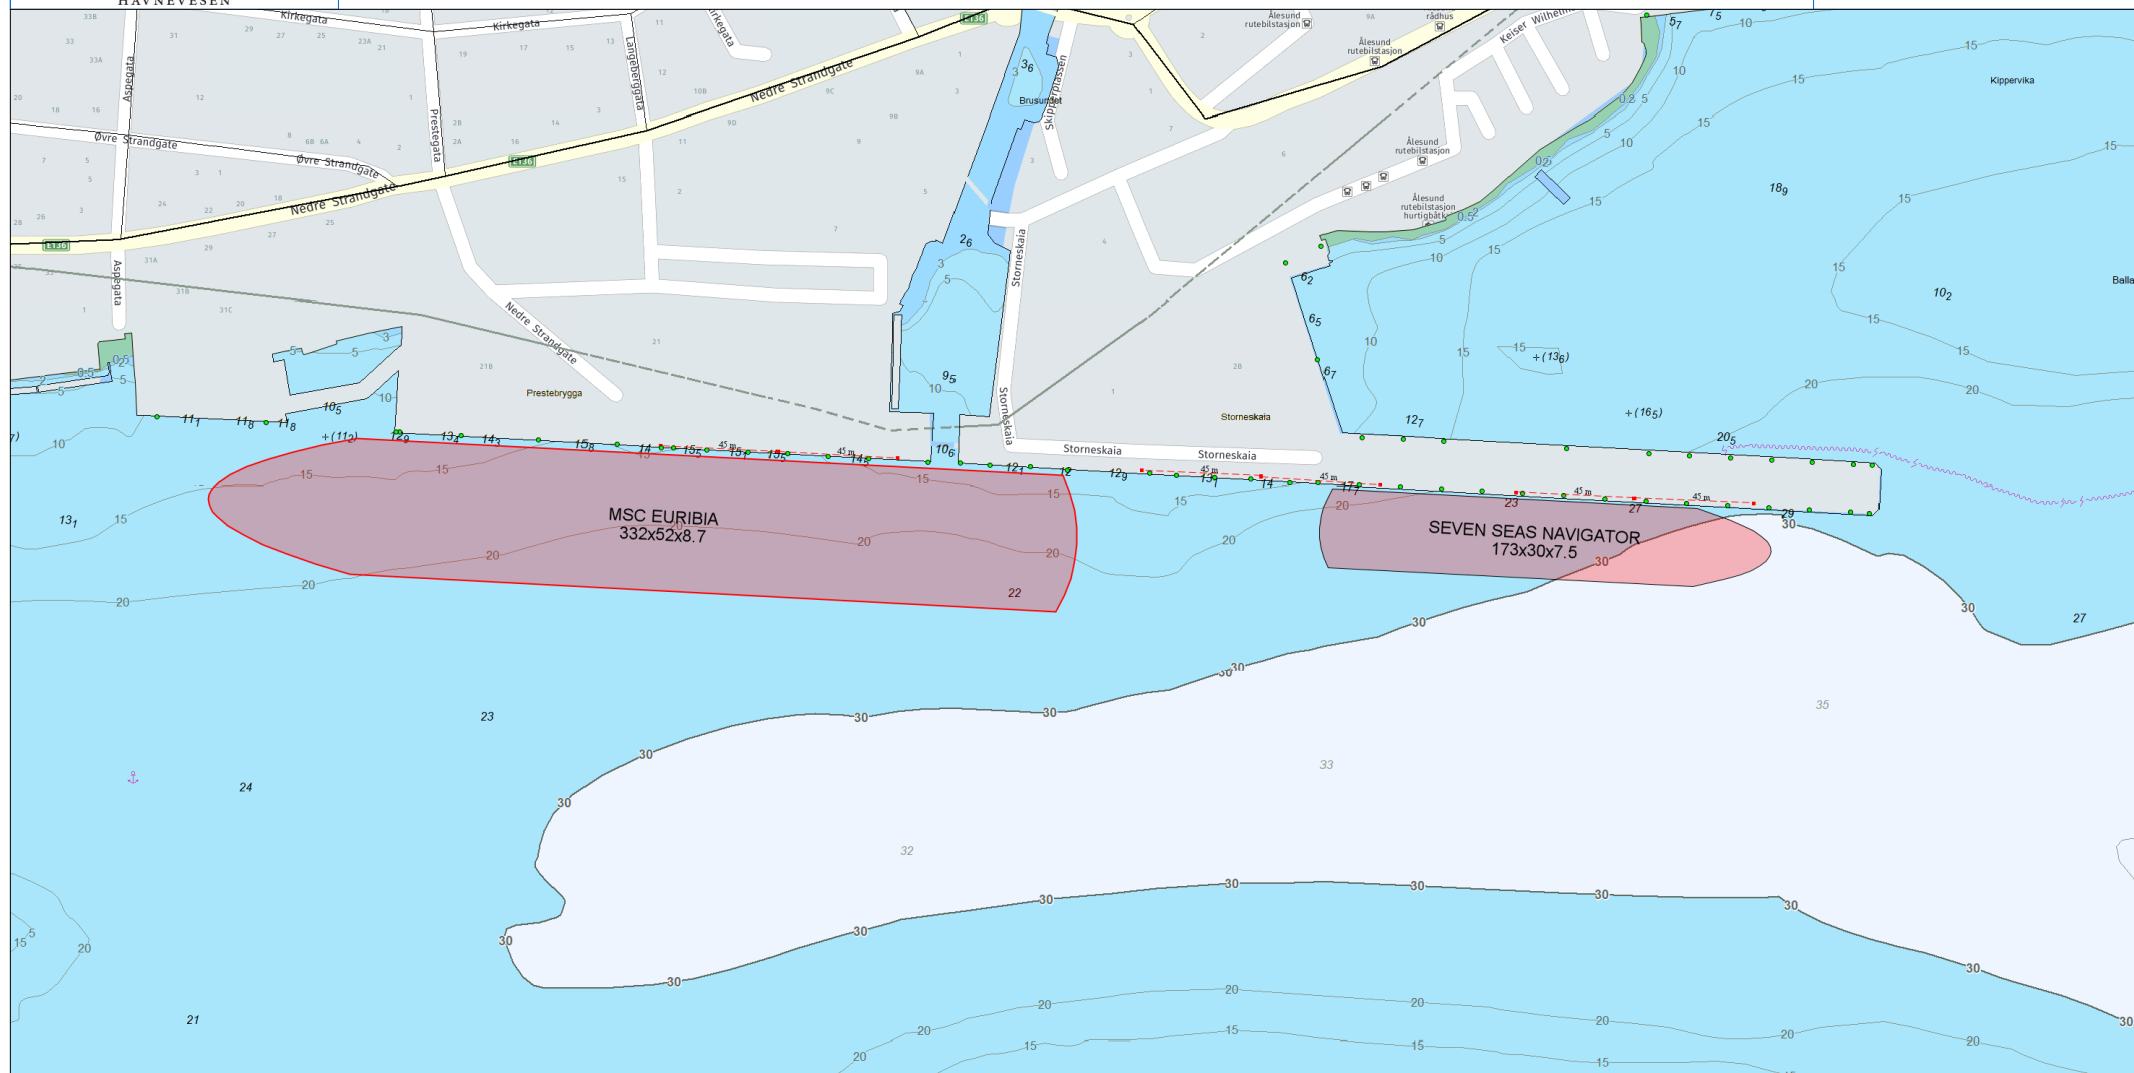

ÅLESUNDREGIONENS  
HAVNEVESEN

# Mooringplan

## Port of Aalesund

Bollard

Vessel	Bay	ETA	ETD
MSC EURIBIA	Prestebrygga	19.06.2024 07:00:00	19.06.2024 17:00:00
SEVEN SEAS NAVIGATOR	Storneskaia	19.06.2024 07:00:00	19.06.2024 17:00:00