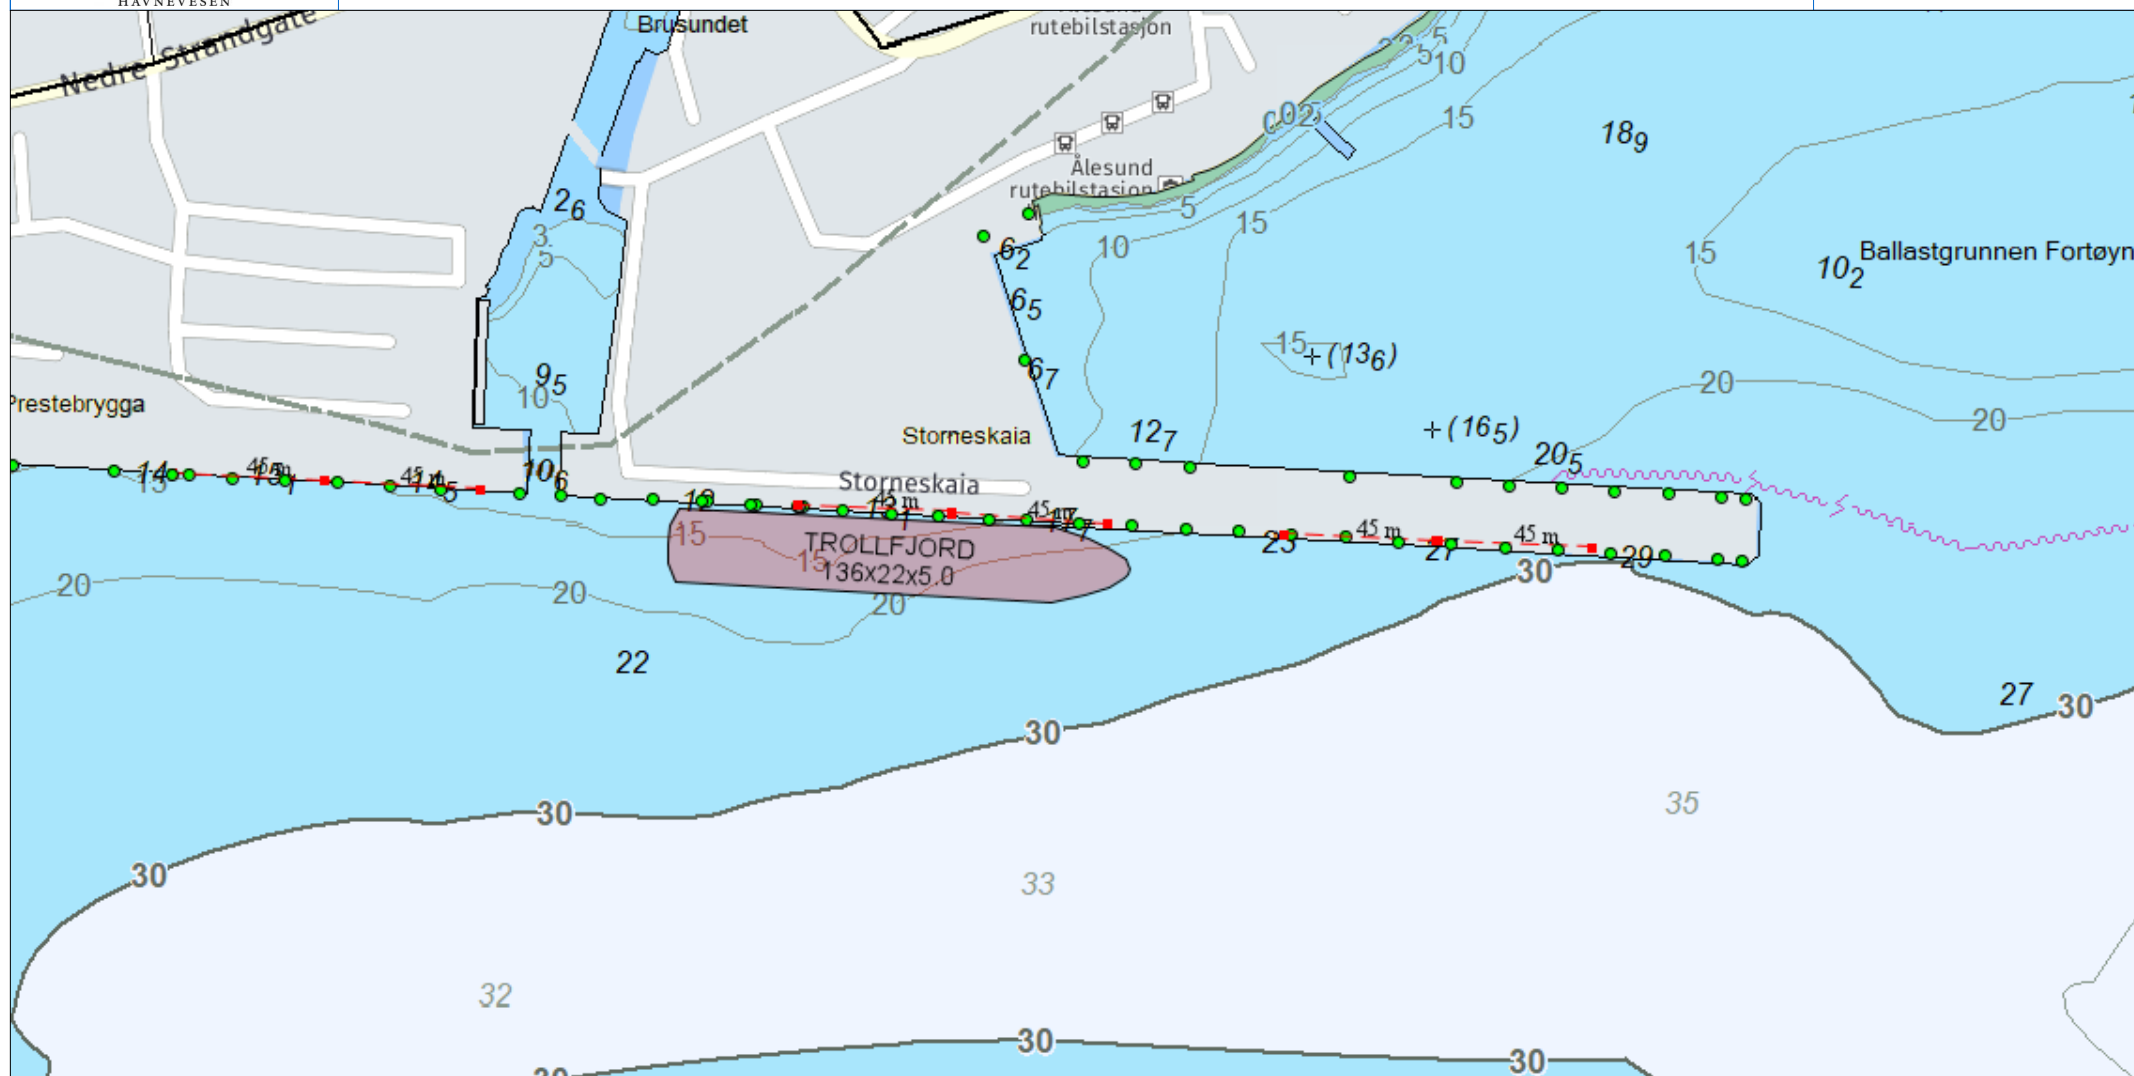

ÅLESUNDREGIONENS  
HAVNEVESEN

# Mooringplan

## Port of Aalesund

Vessel	Bay	ETA	ETD
TROLLFJORD	Storneskaia	06.04.2025 10:00:00	06.04.2025 14:00:00