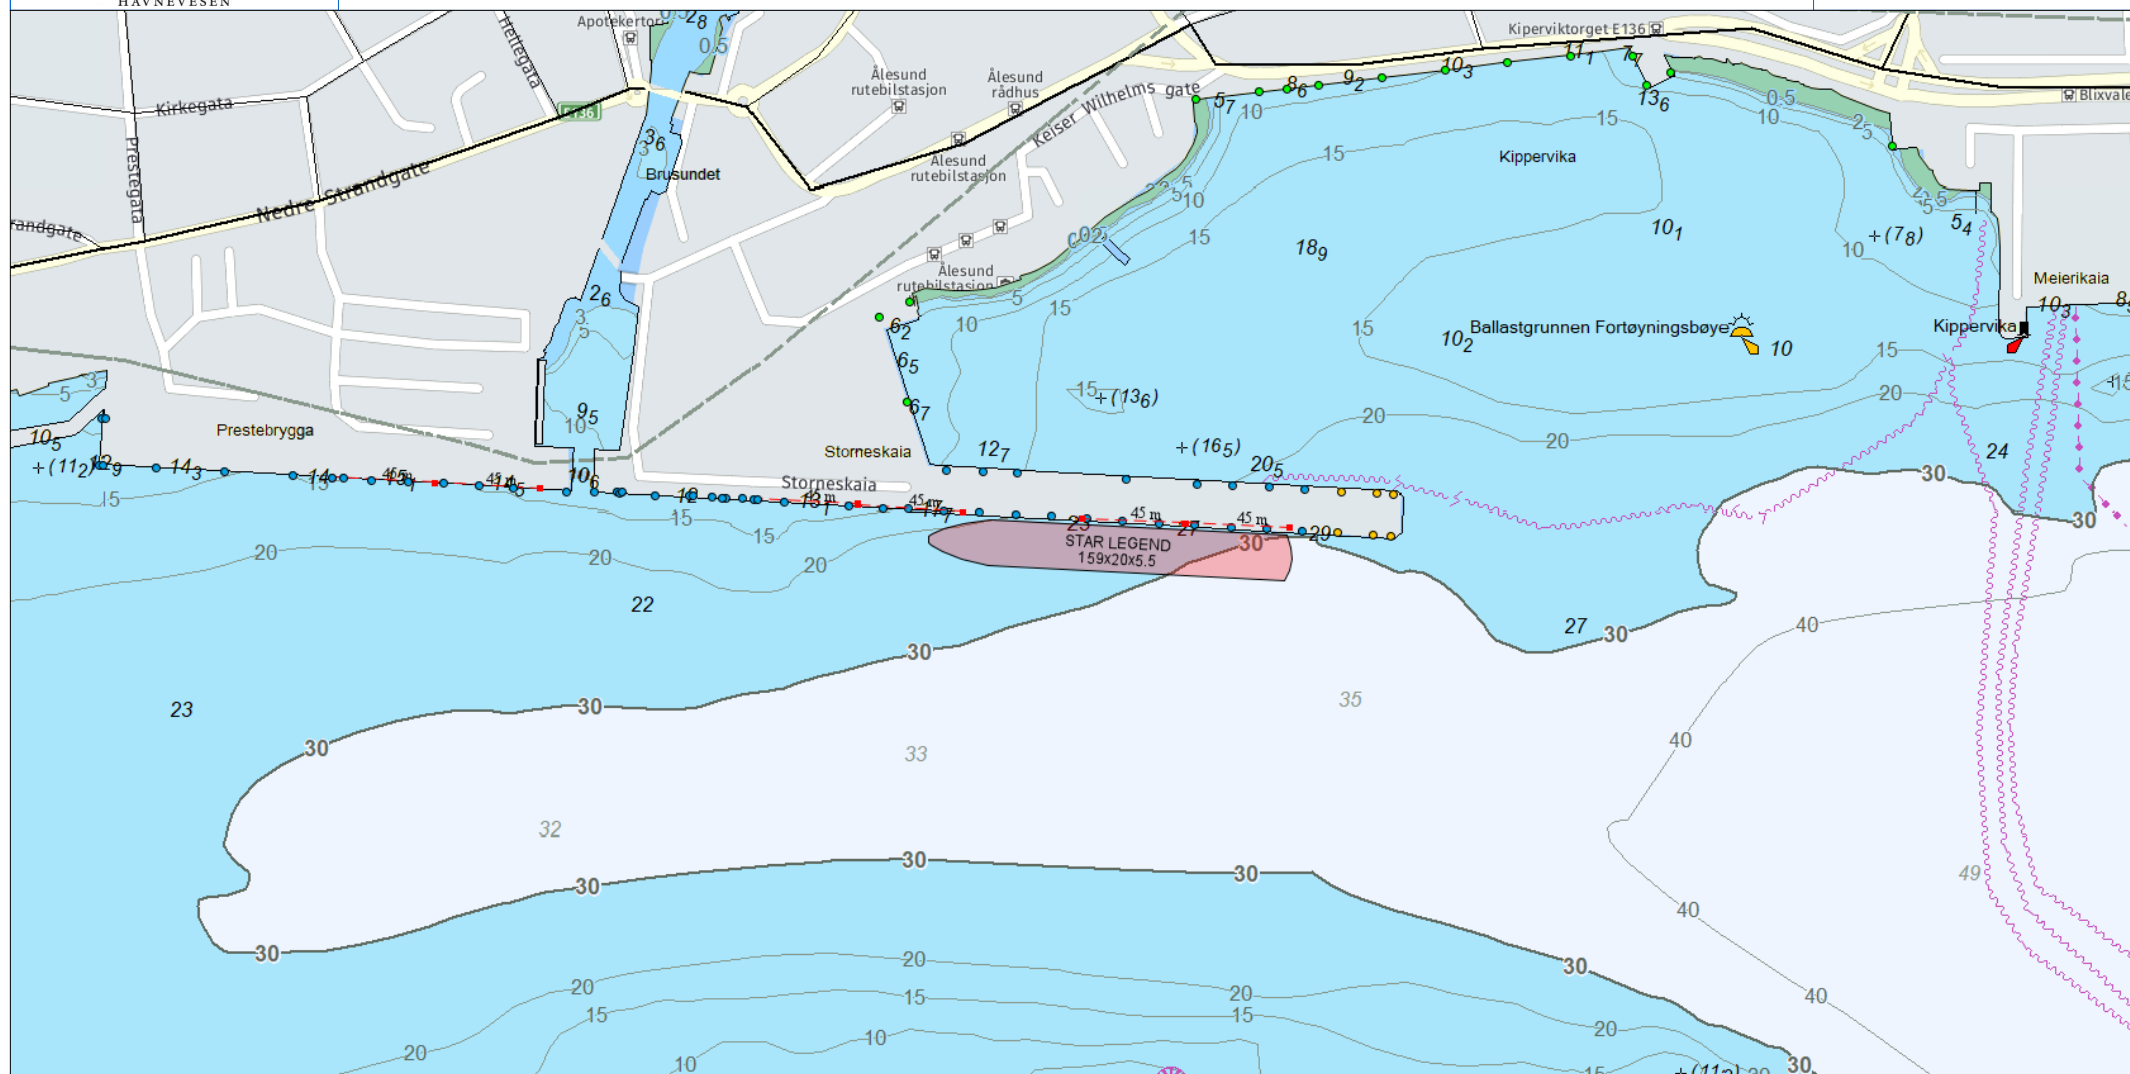

ÅLESUNDREGIONENS
HAVNEVESEN

Mooringplan

Port of Aalesund

Vessel	Bay	ETA	ETD
STAR LEGEND	Stormeskaia	25.07.2026 13:00:00	25.07.2026 22:00:00