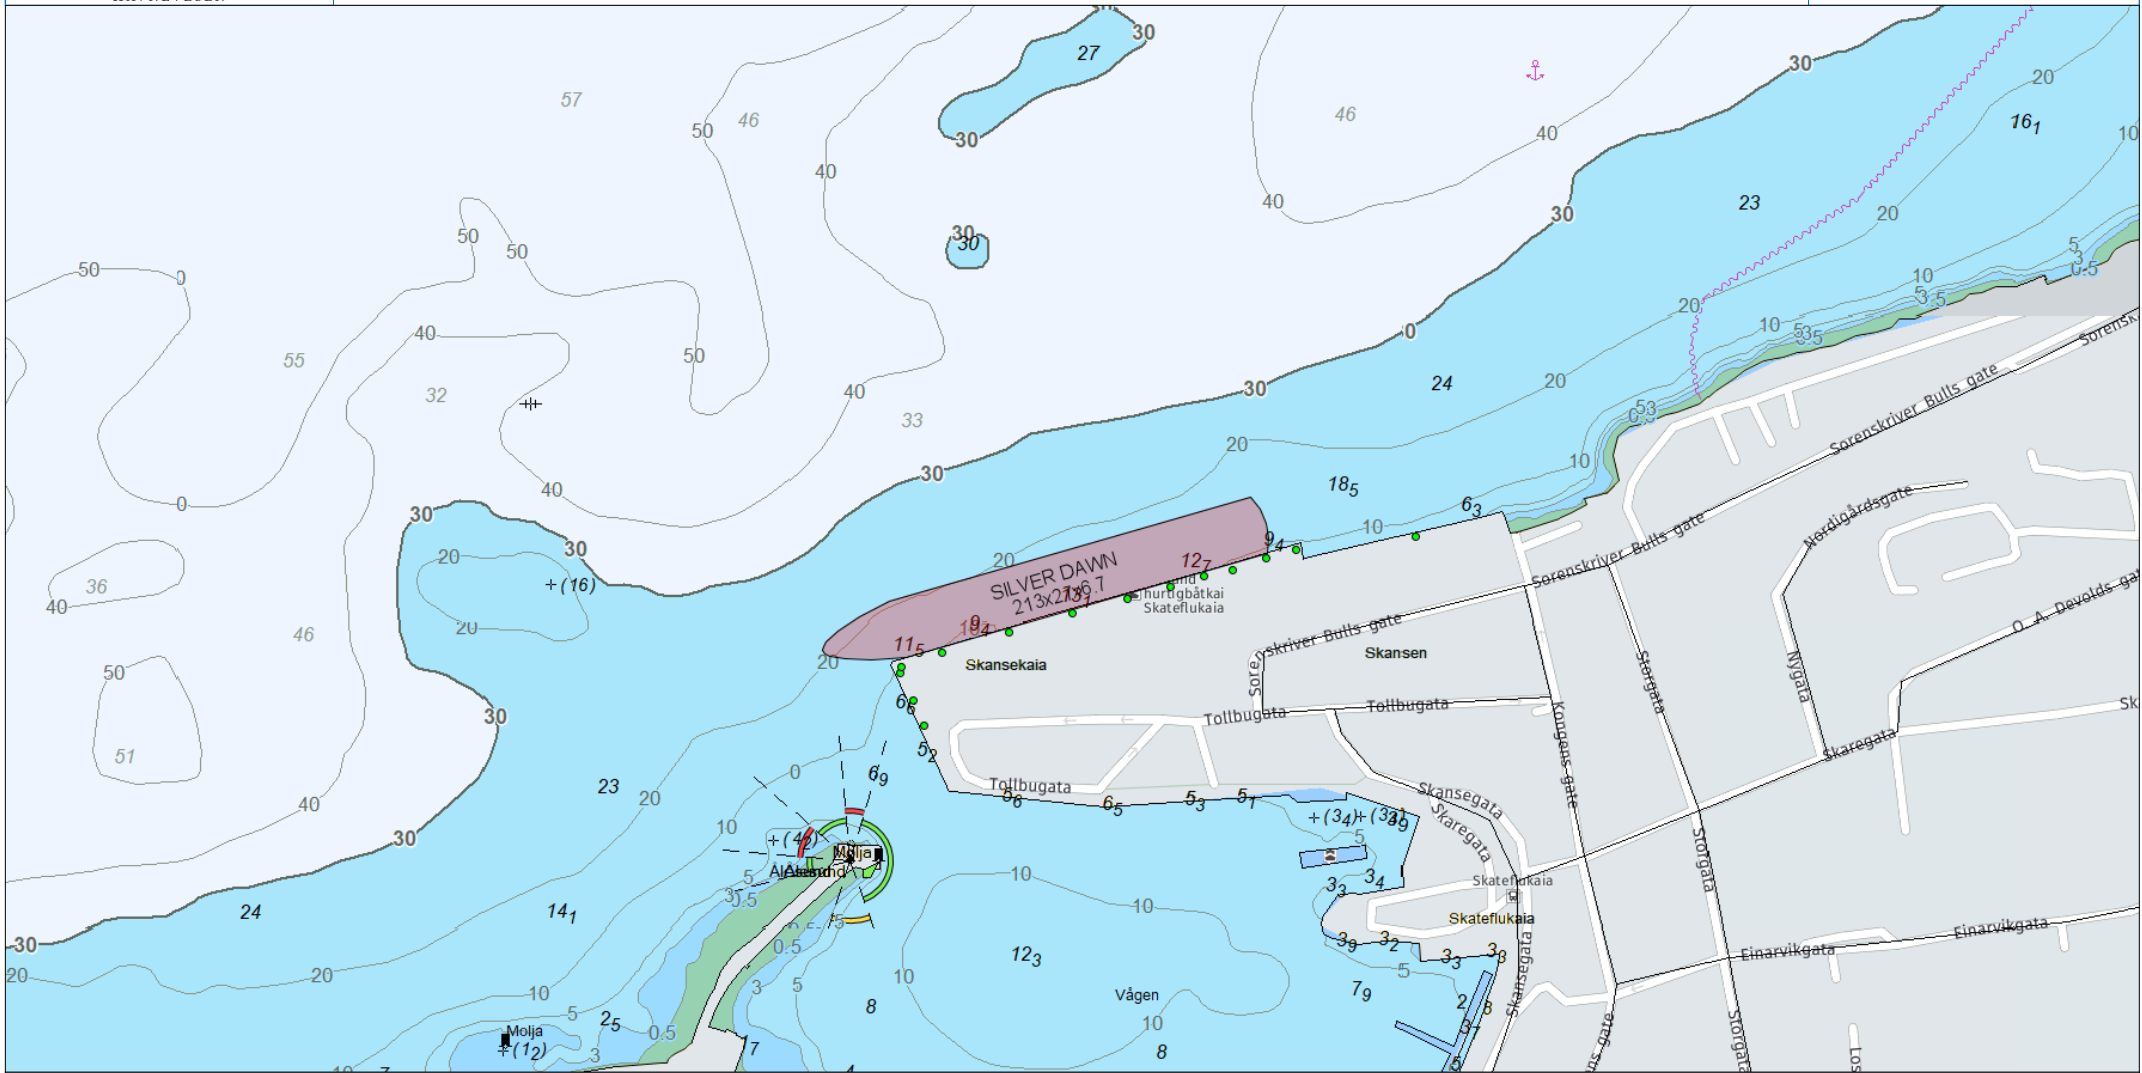

ÅLESUNDREGIONENS
HAVNEVESEN

Mooringplan

Port of Aalesund

| Vessel | Bay | ETA | ETD |
|---------------|-----------------|---------------------|---------------------|
| SILVER DAWN | Skansekaia Nord | 24.06.2026 08:00:00 | 24.06.2026 17:00:00 |
| MSC EURIBIA | Prestebrygga | 24.06.2026 07:00:00 | 24.06.2026 17:00:00 |
| MEIN SCHIFF 3 | Storneskaia | 24.06.2026 07:30:00 | 24.06.2026 22:00:00 |