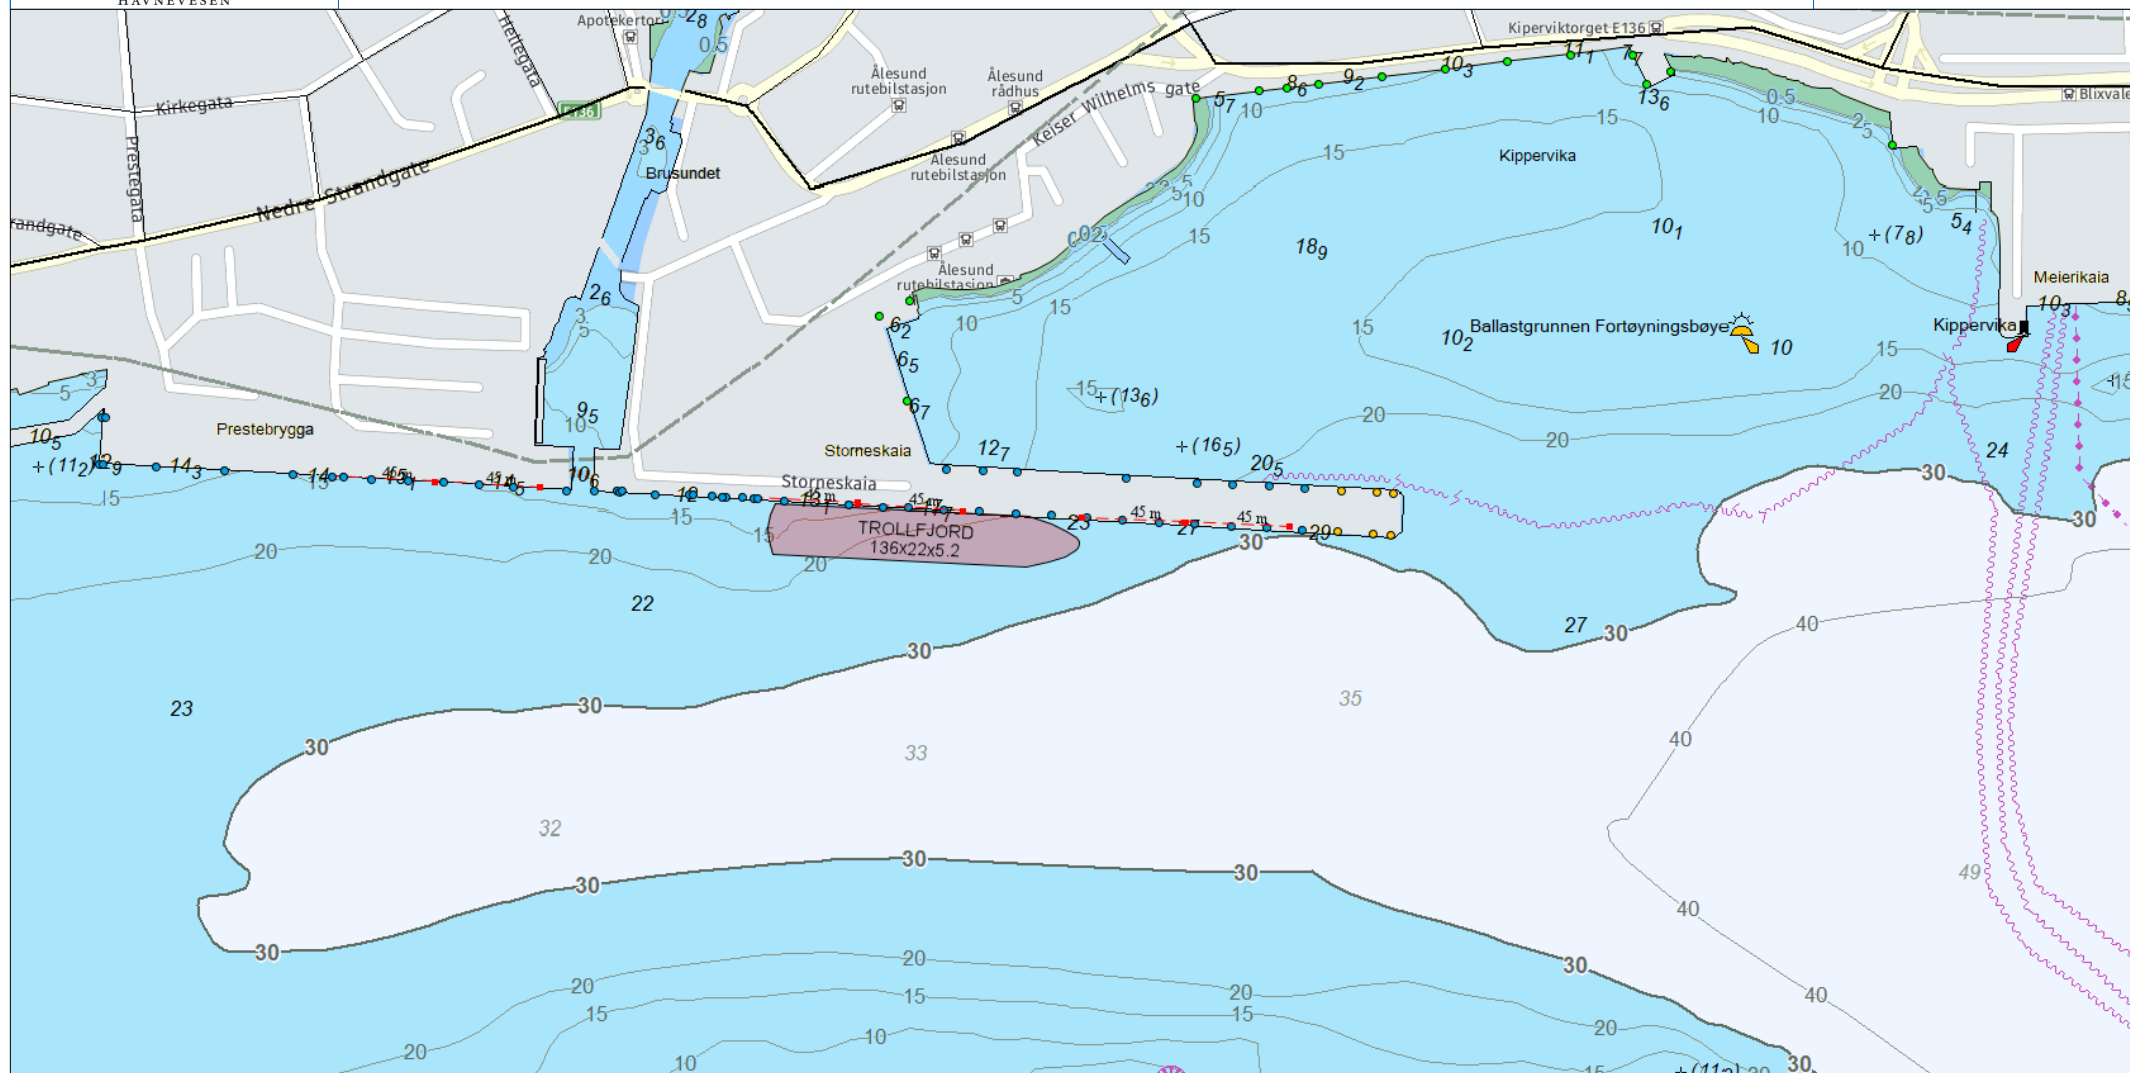

ÅLESUNDREGIONENS
HAVNEVESEN

Mooringplan

Port of Aalesund

Vessel	Bay	ETA	ETD
TROLLFJORD	Stormeskaia	20.07.2026 08:00:00	20.07.2026 10:00:00