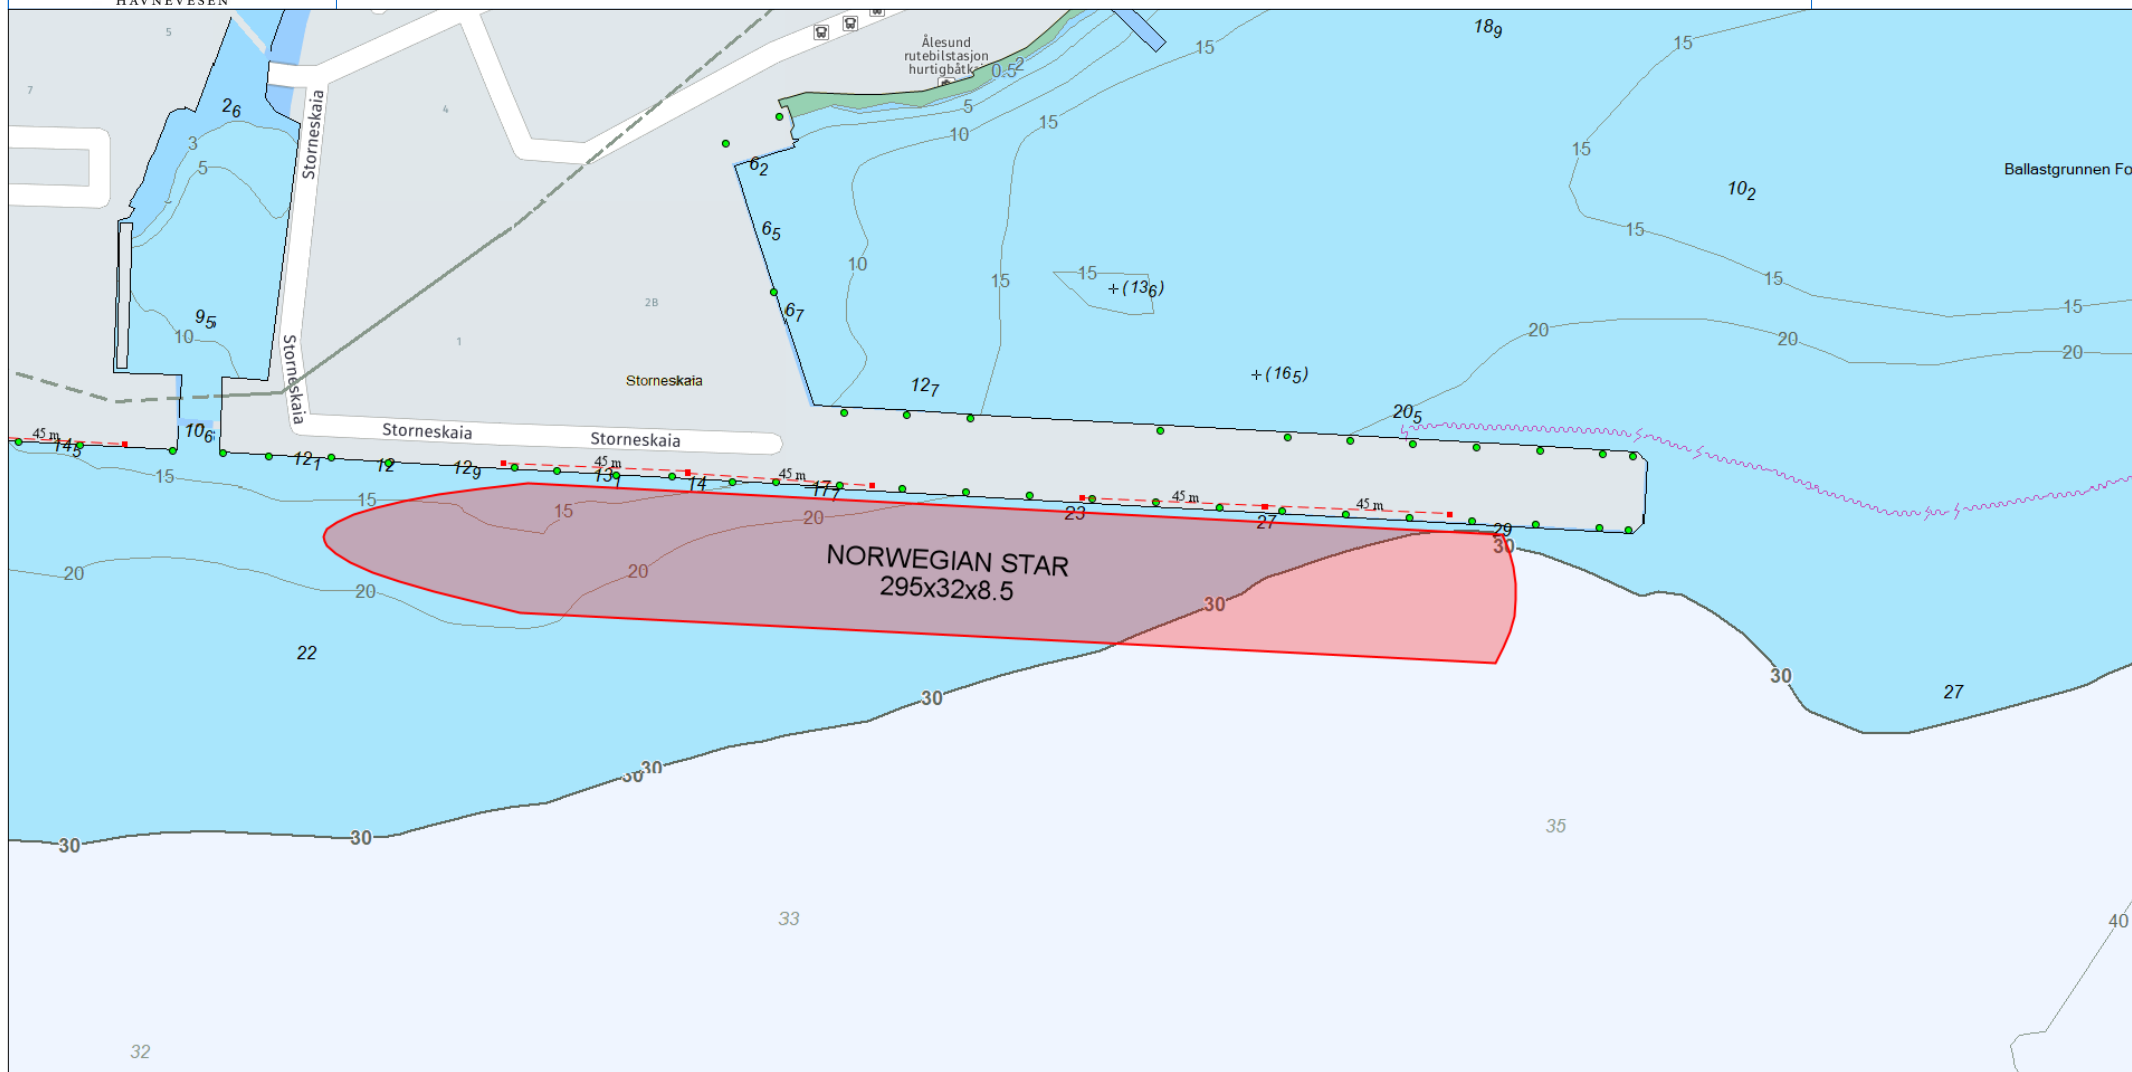

ÅLESUNDREGIONENS
HAVNEVESEN

Mooringplan

Port of Aalesund

Bollard

| Vessel | Bay | ETA | ETD |
|----------------|-------------|---------------------|---------------------|
| NORWEGIAN STAR | Stormeskaia | 19.09.2024 06:00:00 | 19.09.2024 13:00:00 |