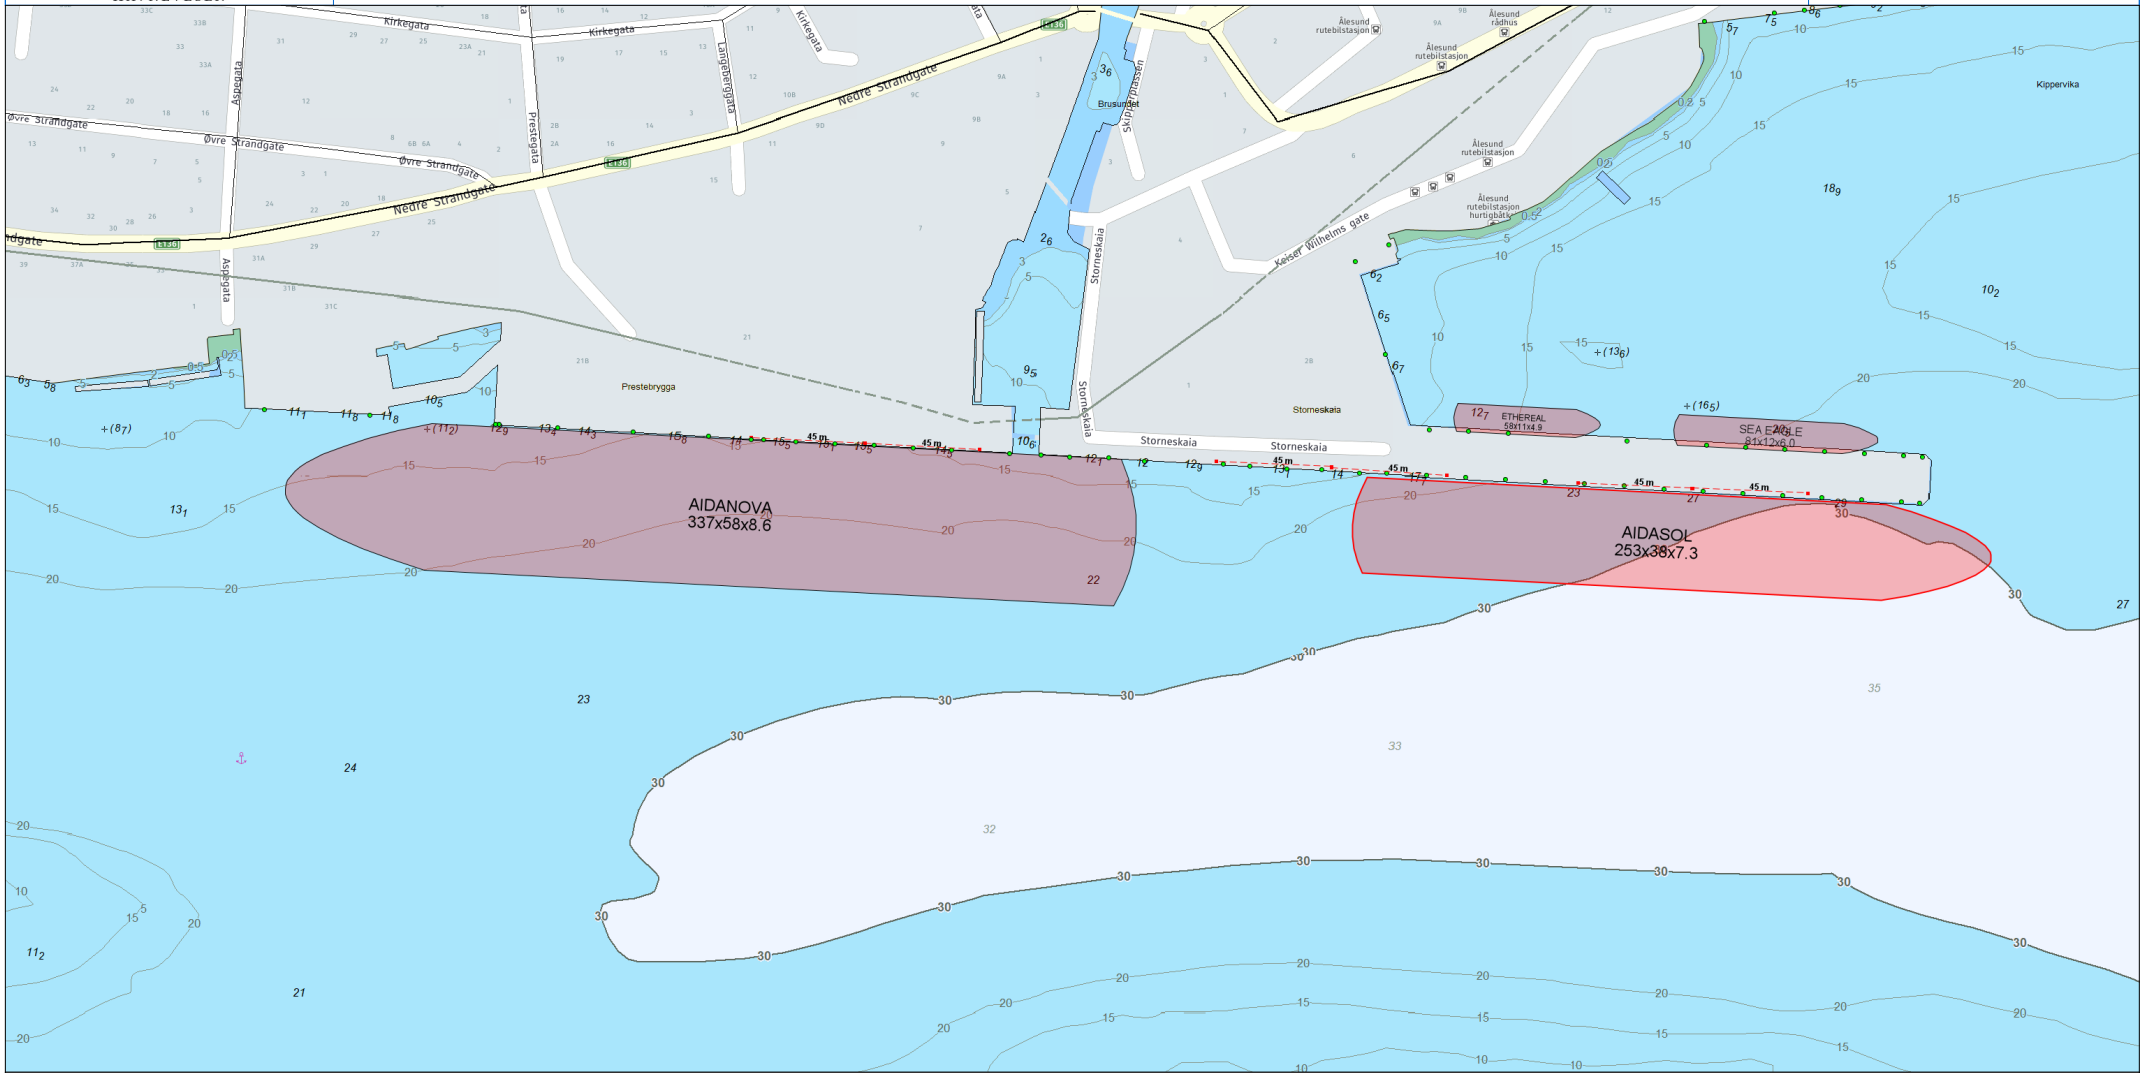

ÅLESUNDREGIONENS  
HAVNEVESEN

# Mooringplan

## Port of Aalesund

Vessel	Bay	ETA	ETD
AIDASOL	Storneskaia	26.07.2023 09:00:00	26.07.2023 16:00:00
SEA EAGLE	Storneskaia	24.07.2023 08:00:00	26.07.2023 20:00:00
AIDANOVA	Prestebrygga	26.07.2023 07:00:00	26.07.2023 16:30:00
ETHEREAL	Storneskaia	23.07.2023 08:00:00	26.07.2023 20:00:00