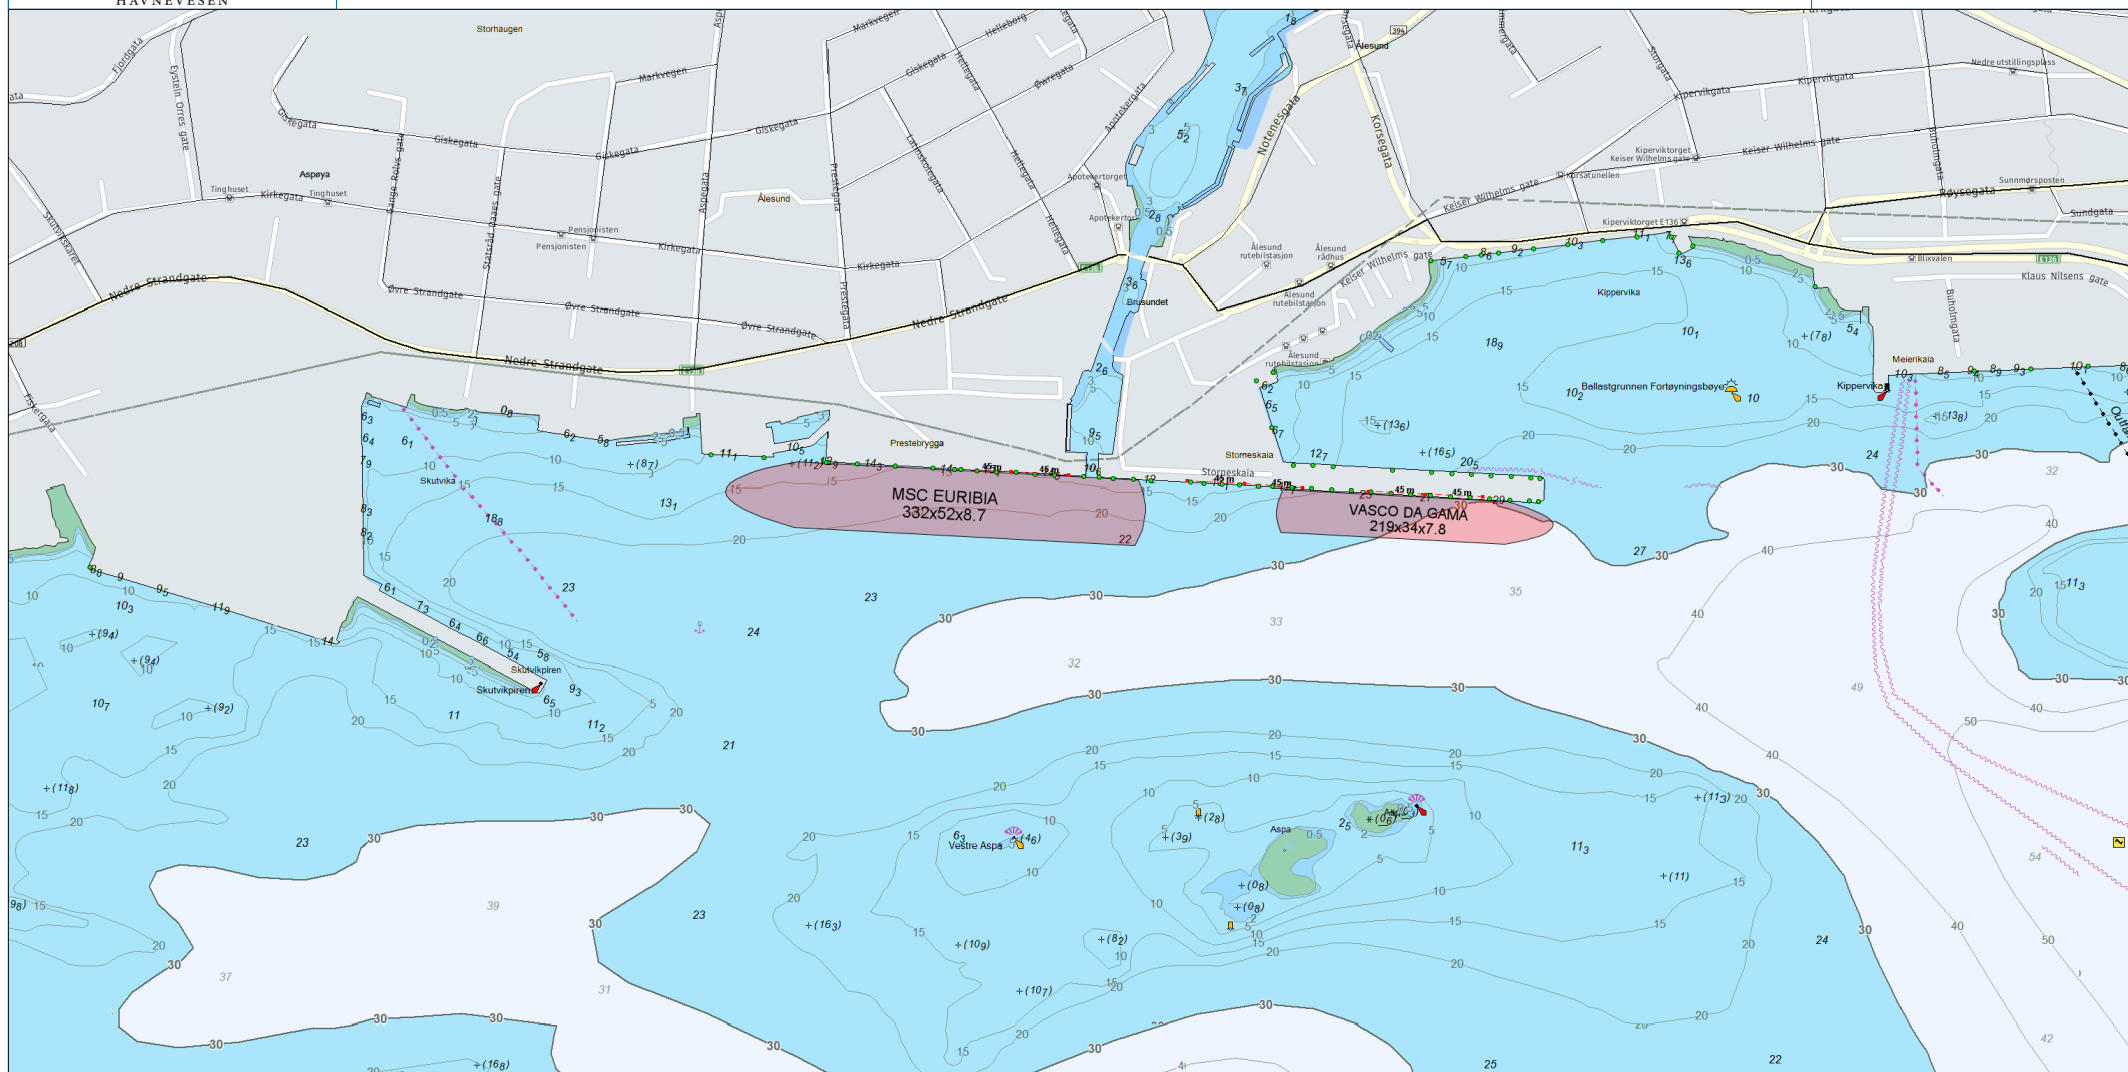

ÅLESUNDREGIONENS
HAVNEVESEN

Mooringplan

Port of Aalesund

Vessel	Bay	ETA	ETD
AZAMARA PURSUIT	Skansekaia Nord	27.07.2023 07:00:00	27.07.2023 16:00:00
MSC EURIBIA	Prestebrygga	27.07.2023 07:00:00	27.07.2023 16:00:00
VASCO DA GAMA	Storneskaia	27.07.2023 12:00:00	27.07.2023 18:00:00