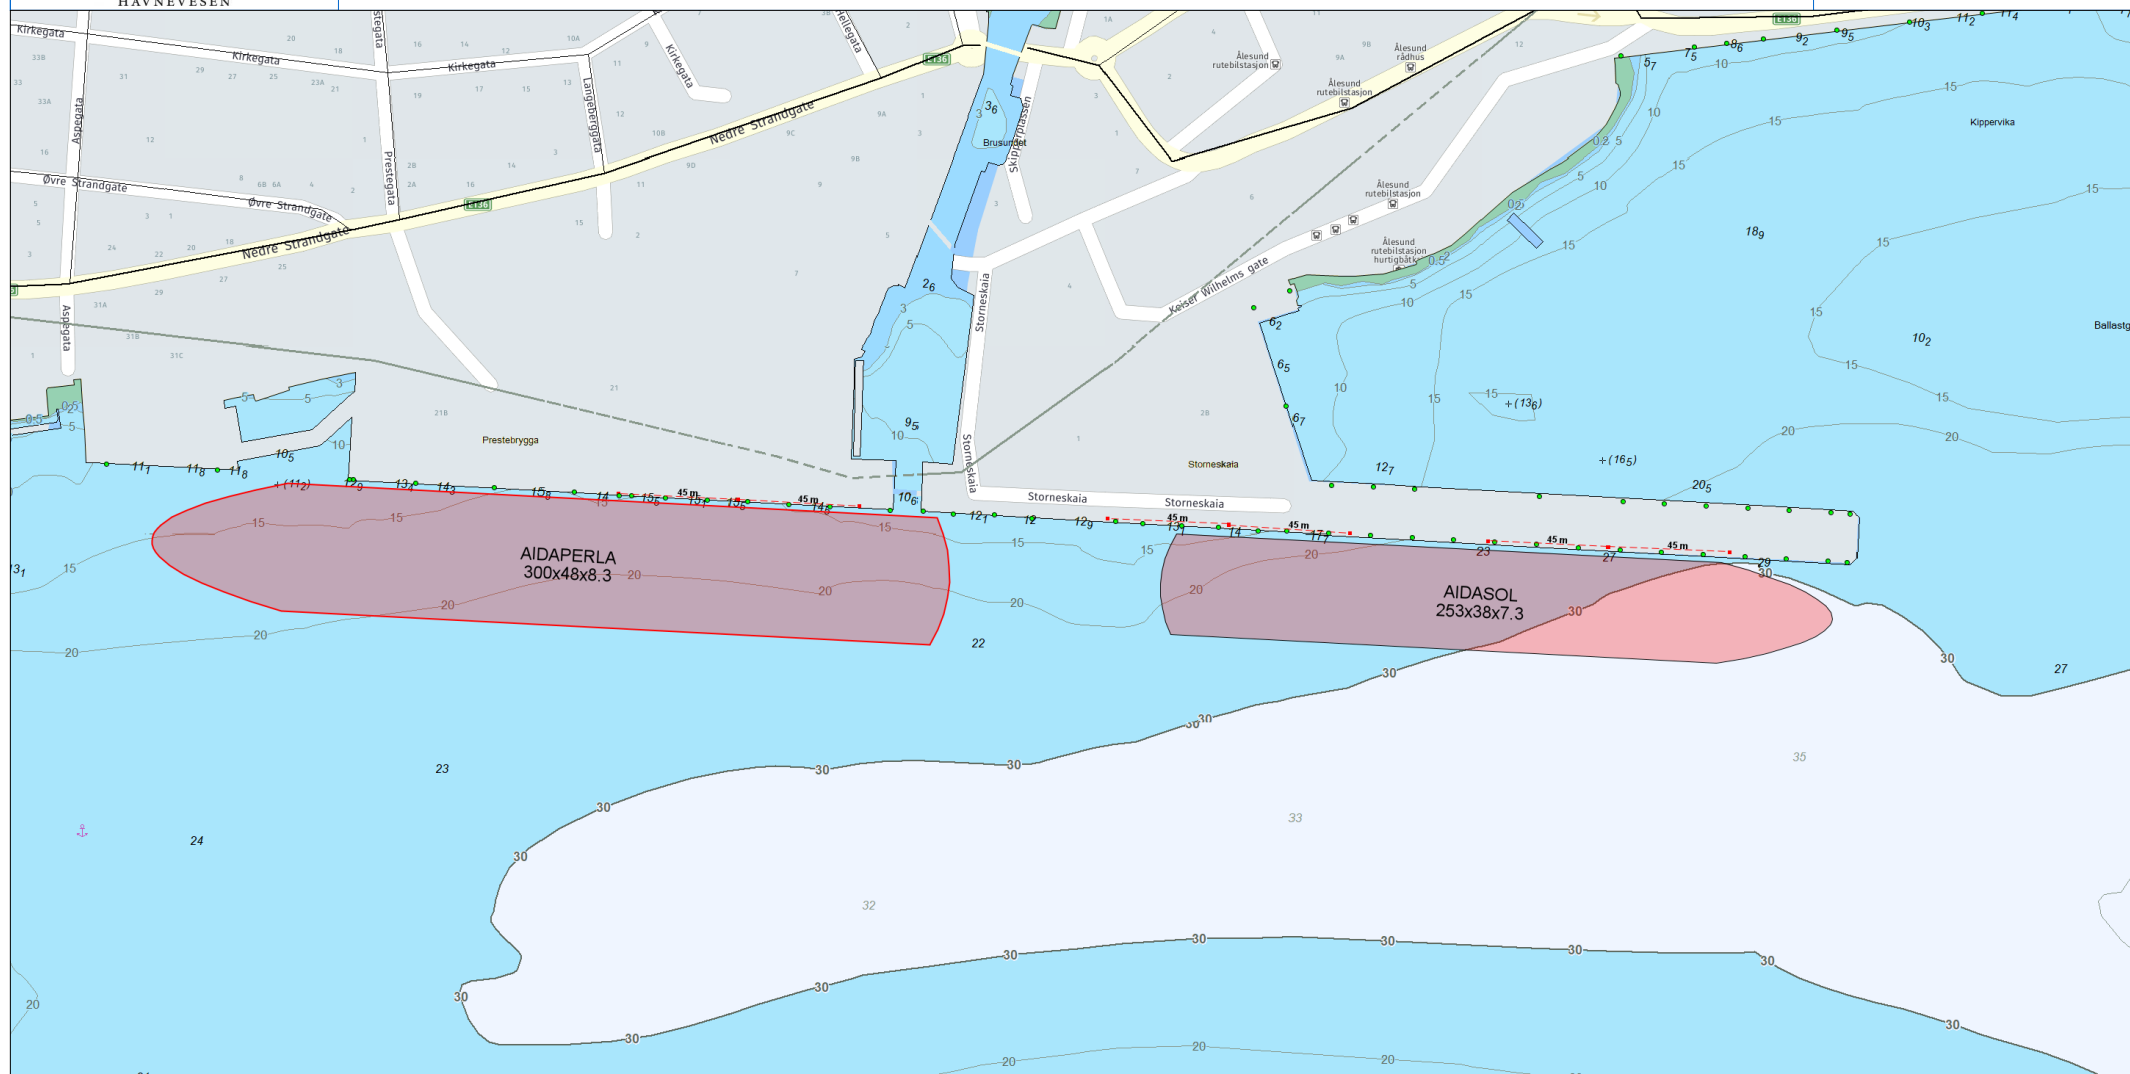

ÅLESUNDREGIONENS  
HAVNEVESEN

# Mooringplan

## Port of Aalesund

Bollard

Vessel	Bay	ETA	ETD
AIDAPERLA	Prestebrygga	17.08.2023 08:00:00	17.08.2023 13:00:00
SY HEMISPHERE	Skansekaia vest og syd	15.08.2023 12:00:00	18.08.2023 18:00:00
AIDASOL	Storneskaia	17.08.2023 09:50:00	17.08.2023 16:50:00
SEVEN SEAS VOYAGER	Skansekaia Nord	17.08.2023 12:00:00	17.08.2023 20:00:00