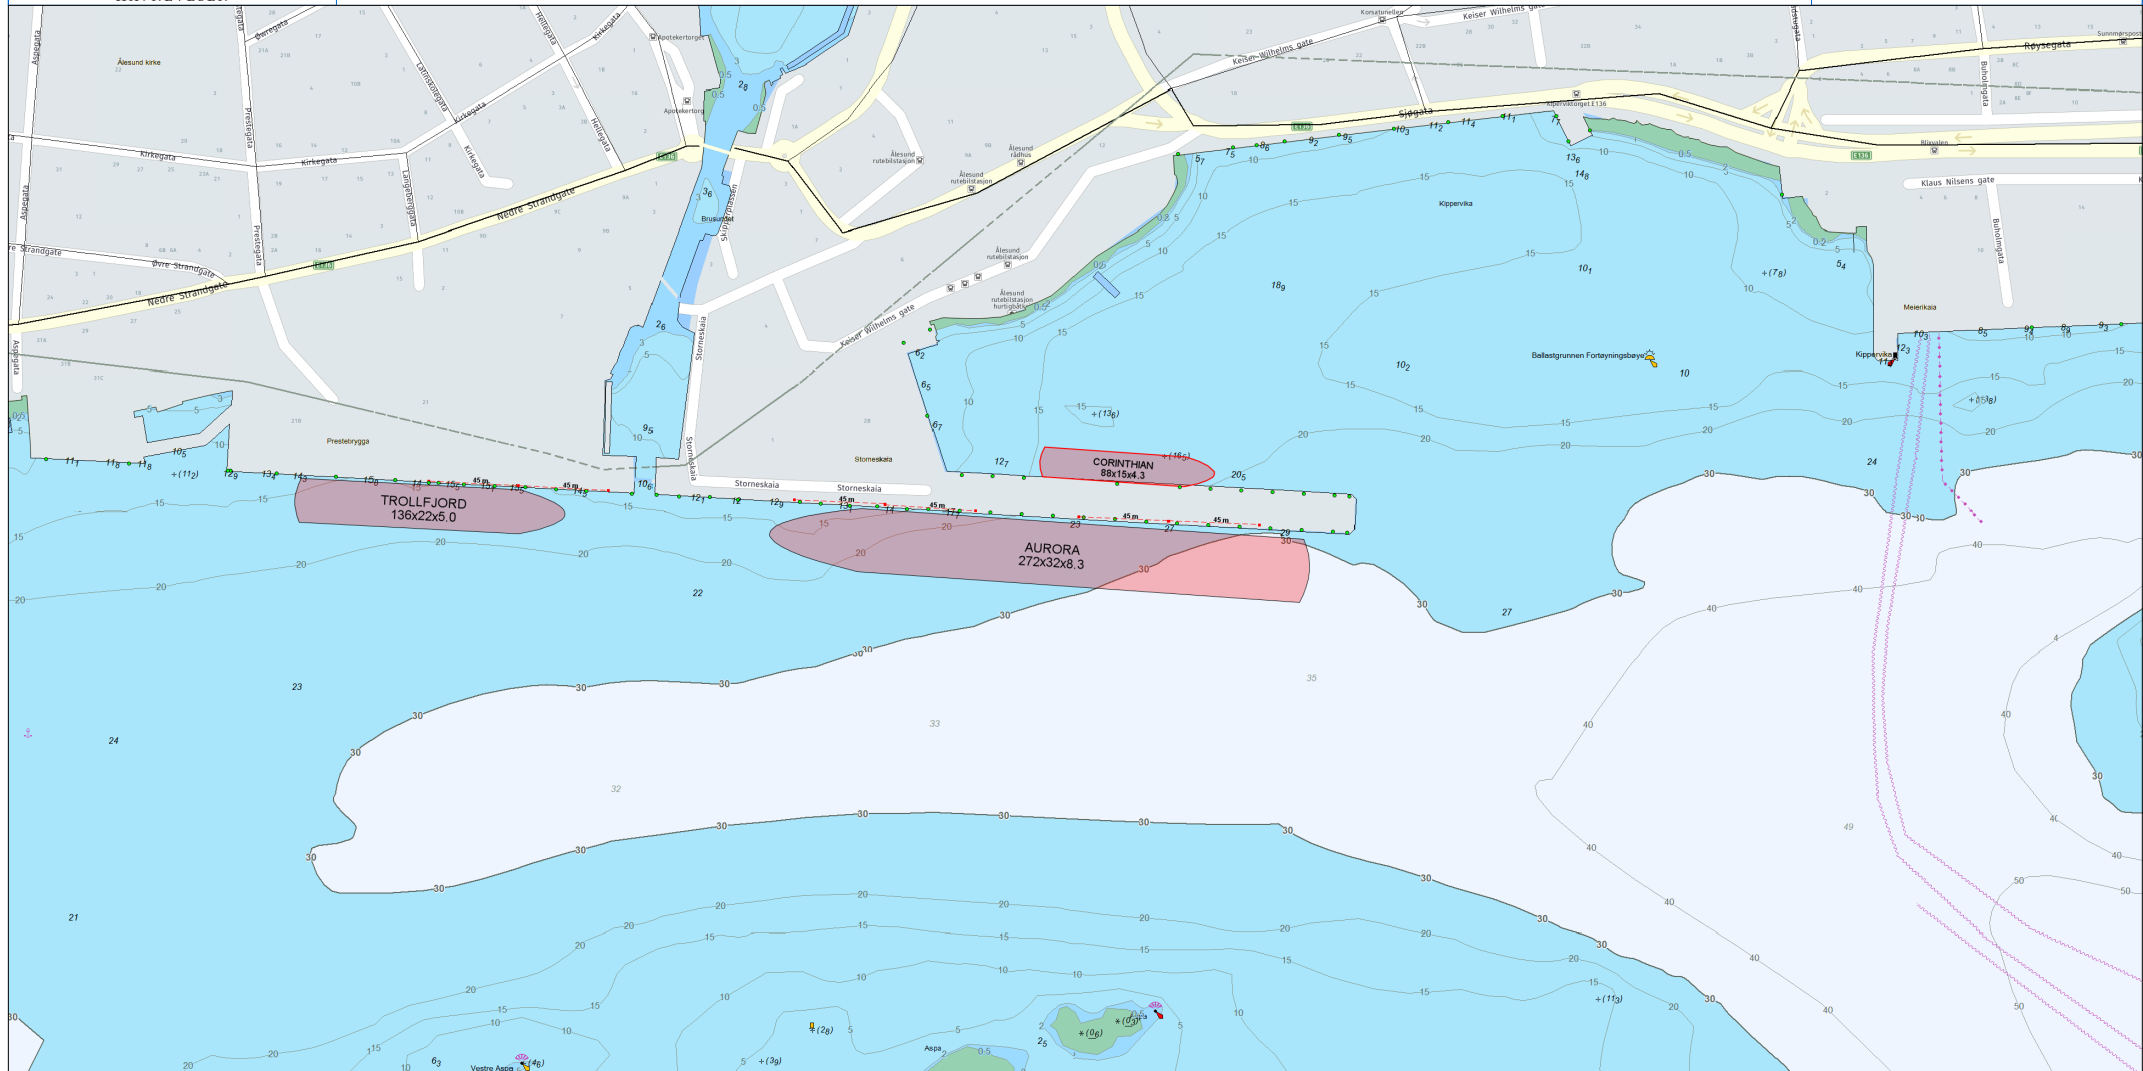

ÅLESUNDREGIONENS
HAVNEVESEN

Mooringplan

Port of Aalesund

Vessel	Bay	ETA	ETD
CORINTHIAN	Storneskaia	14.07.2023 07:30:00	14.07.2023 18:00:00
AURORA	Storneskaia	14.07.2023 08:00:00	14.07.2023 17:00:00
LODAIRO	Flatholmen 7	14.07.2023 14:05:00	31.07.2023 15:05:00
TROLLFJORD	Prestebrygga	14.07.2023 10:00:00	14.07.2023 12:30:00