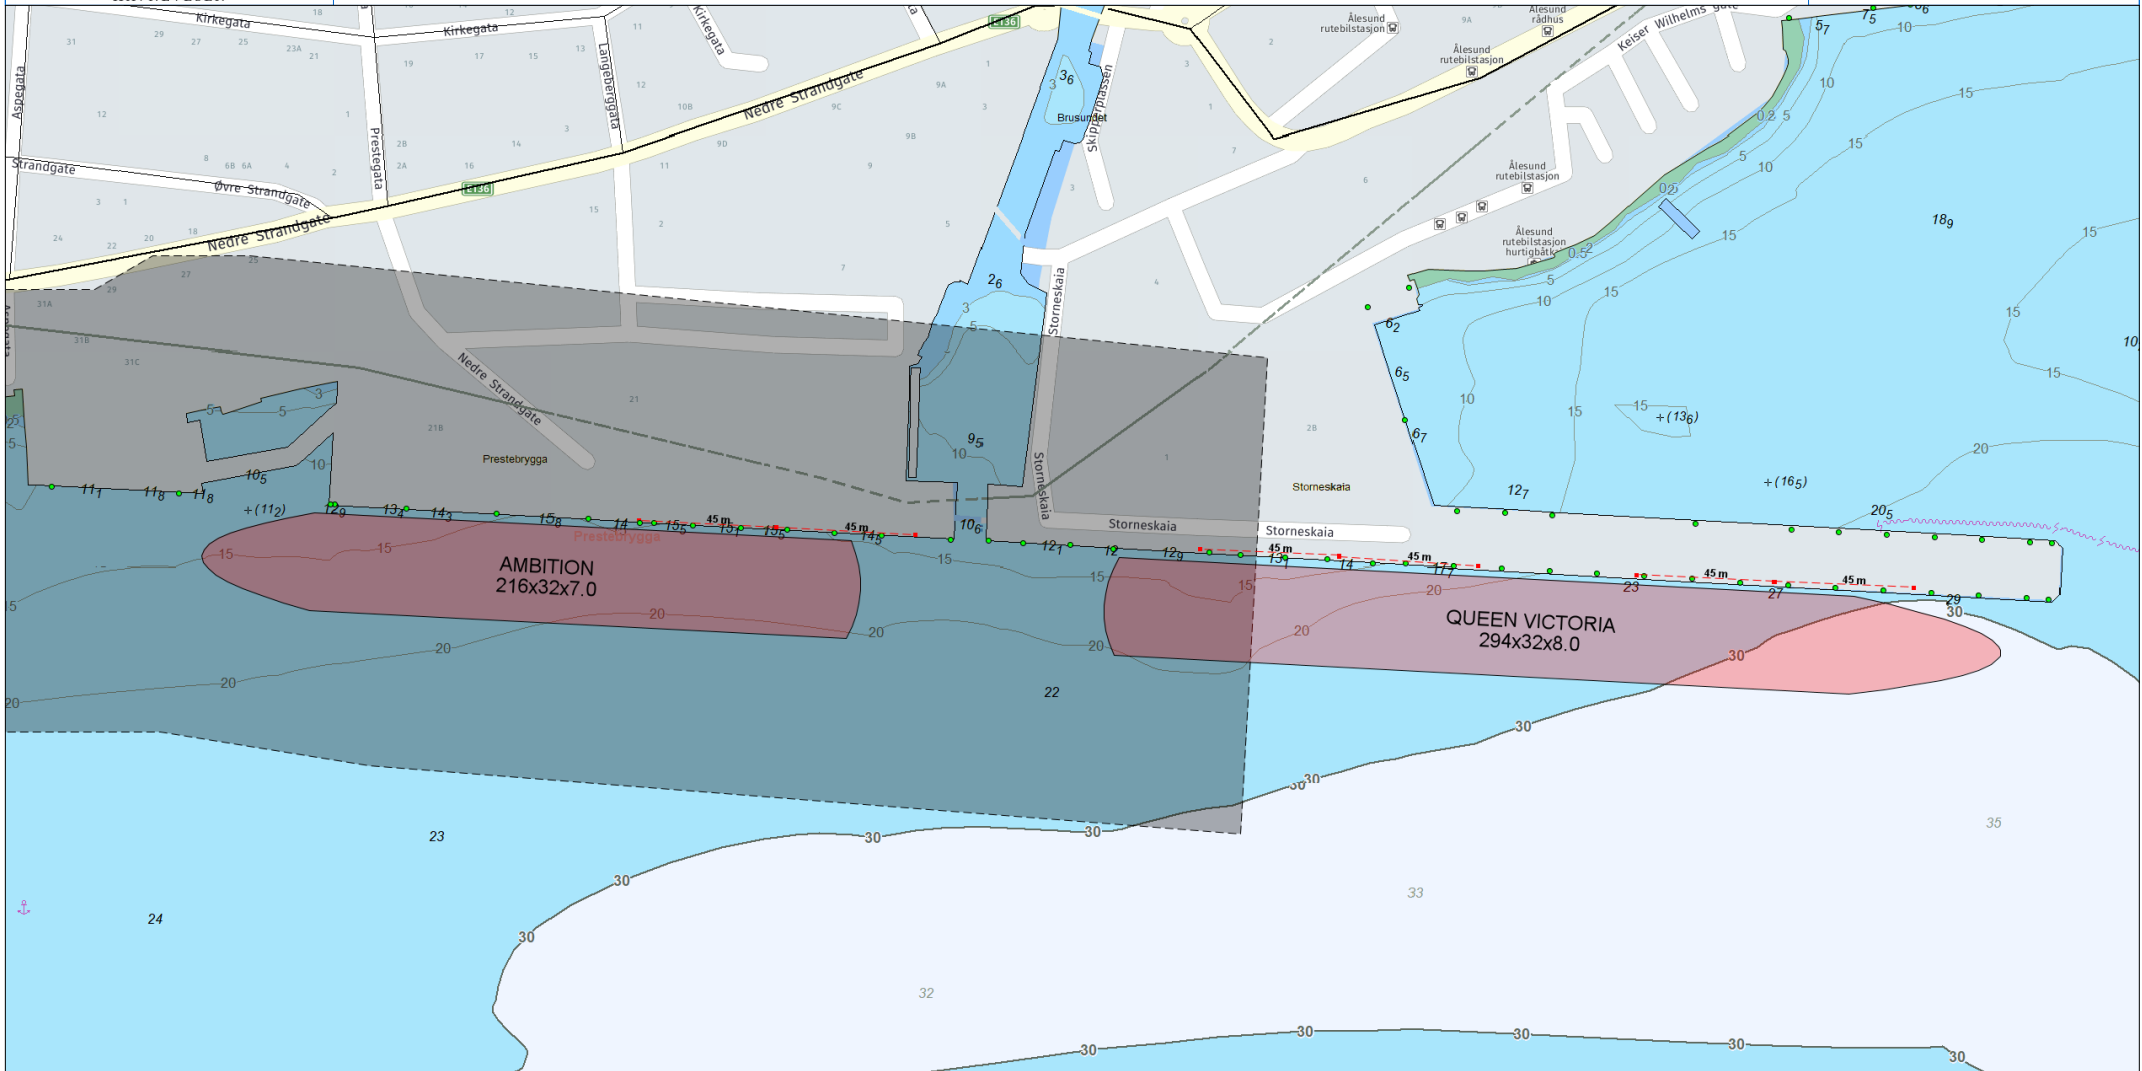

ÅLESUNDREGIONENS  
HAVNEVESEN

# Mooringplan

## Port of Aalesund

Bollard

Vessel	Bay	ETA	ETD
AMBITION	Prestebrygga	15.11.2023 08:00:00	15.11.2023 17:00:00
QUEEN VICTORIA	Storneskaia	15.11.2023 08:00:00	15.11.2023 17:00:00