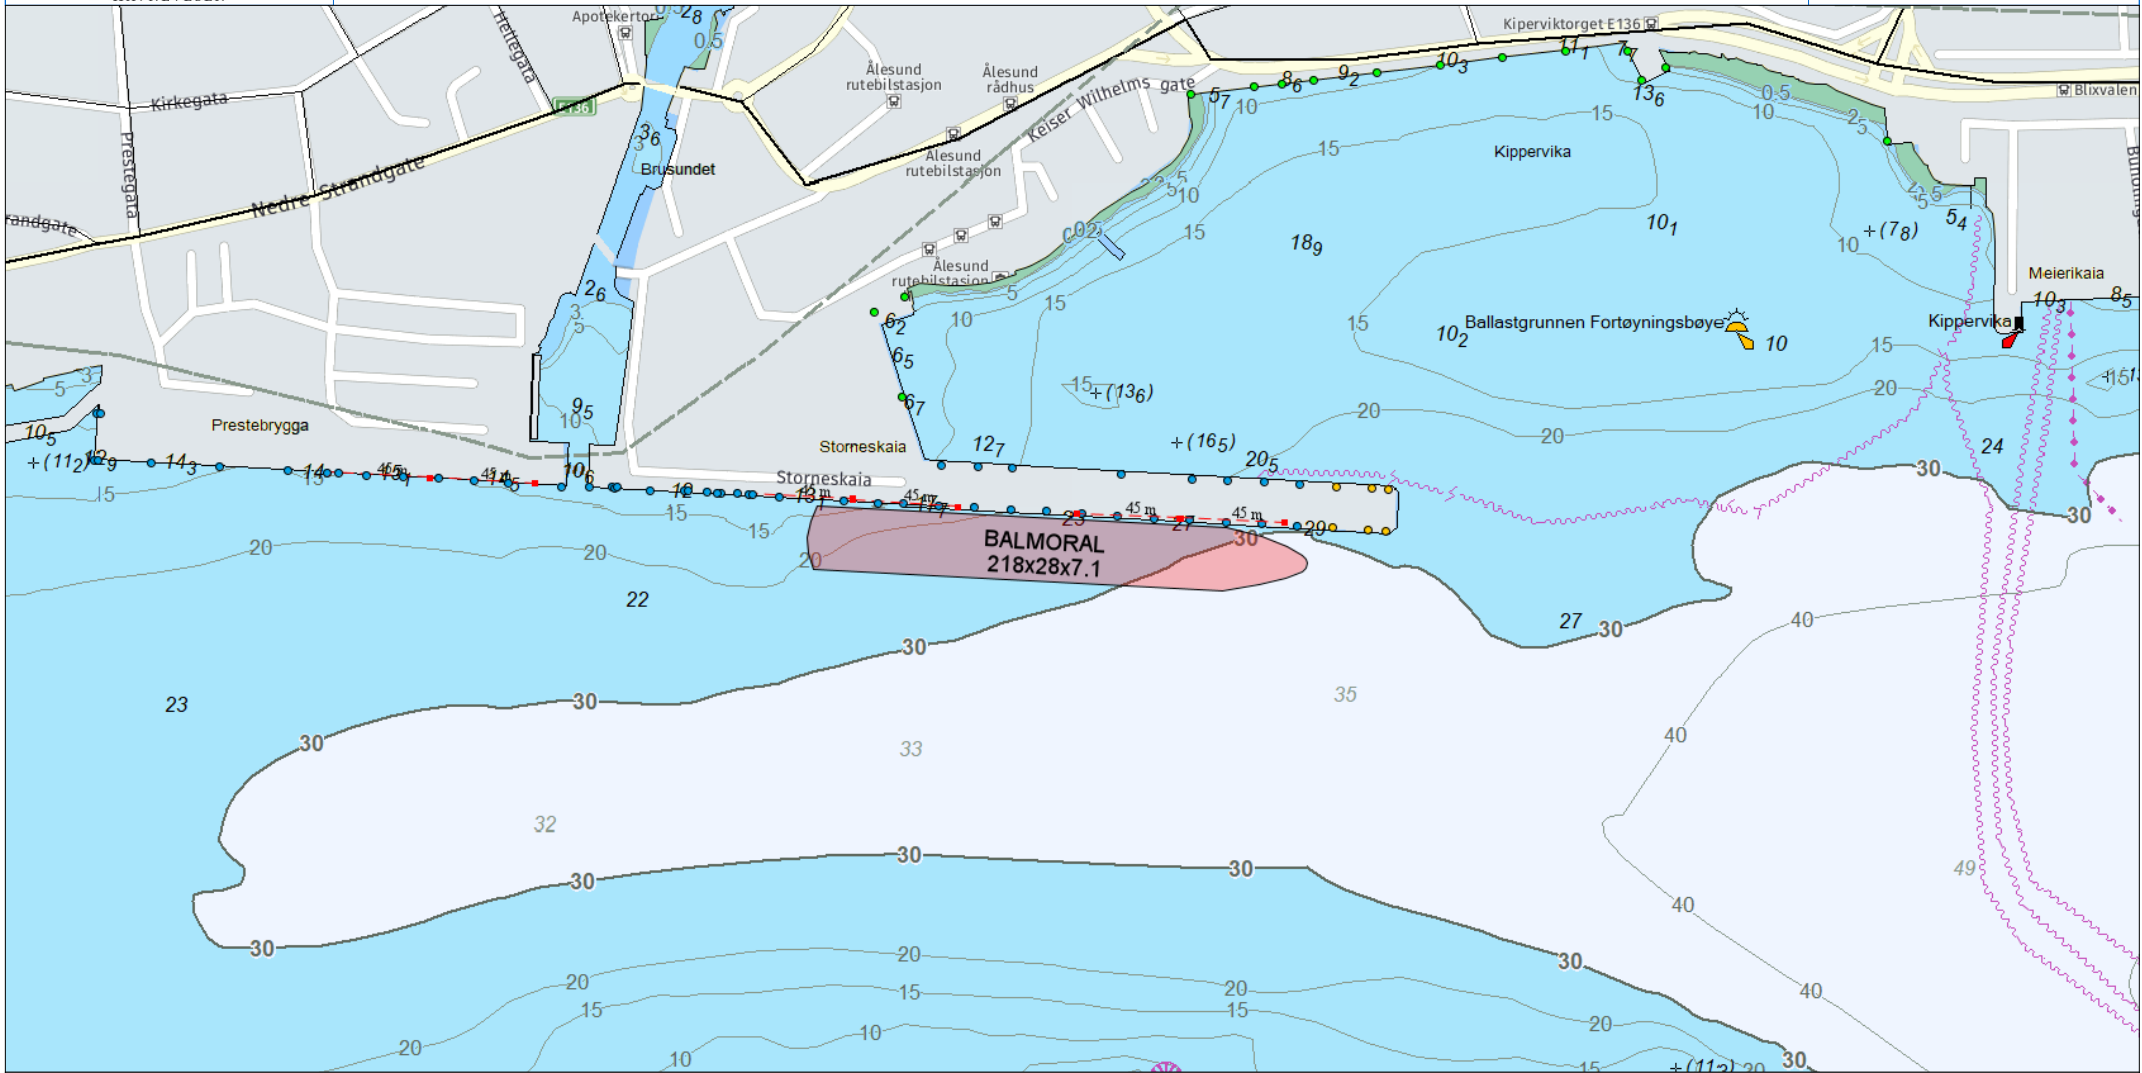

ÅLESUNDREGIONENS
HAVNEVESEN

Mooringplan

Port of Aalesund

Vessel	Bay	ETA	ETD
BALMORAL	Stormeskaia	16.07.2026 08:30:00	16.07.2026 17:30:00