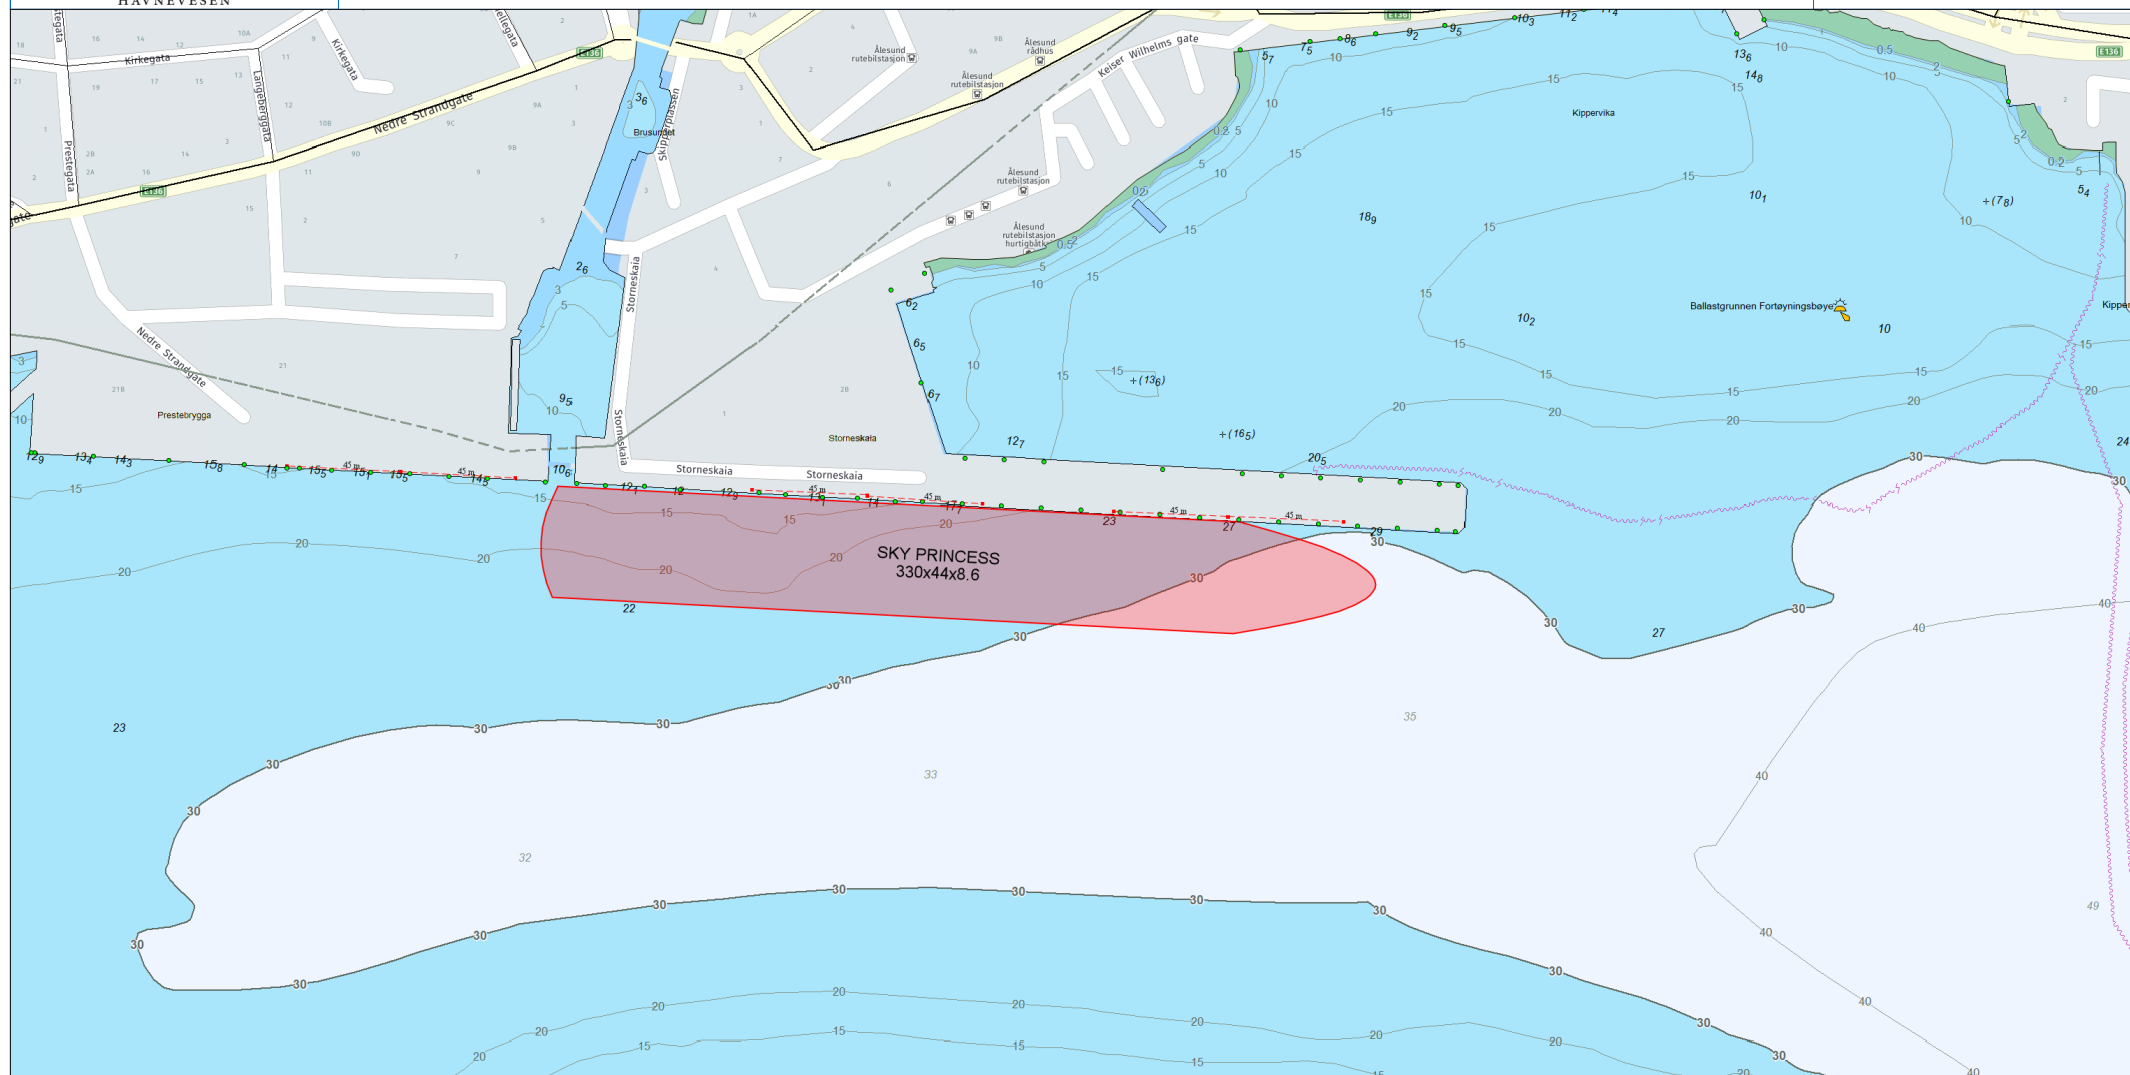

ÅLESUNDREGIONENS
HAVNEVESEN

Mooringplan

Port of Aalesund

 Bollard

Vessel	Bay	ETA	ETD
SKY PRINCESS	Storneskaia	27.05.2024 09:00:00	27.05.2024 19:00:00