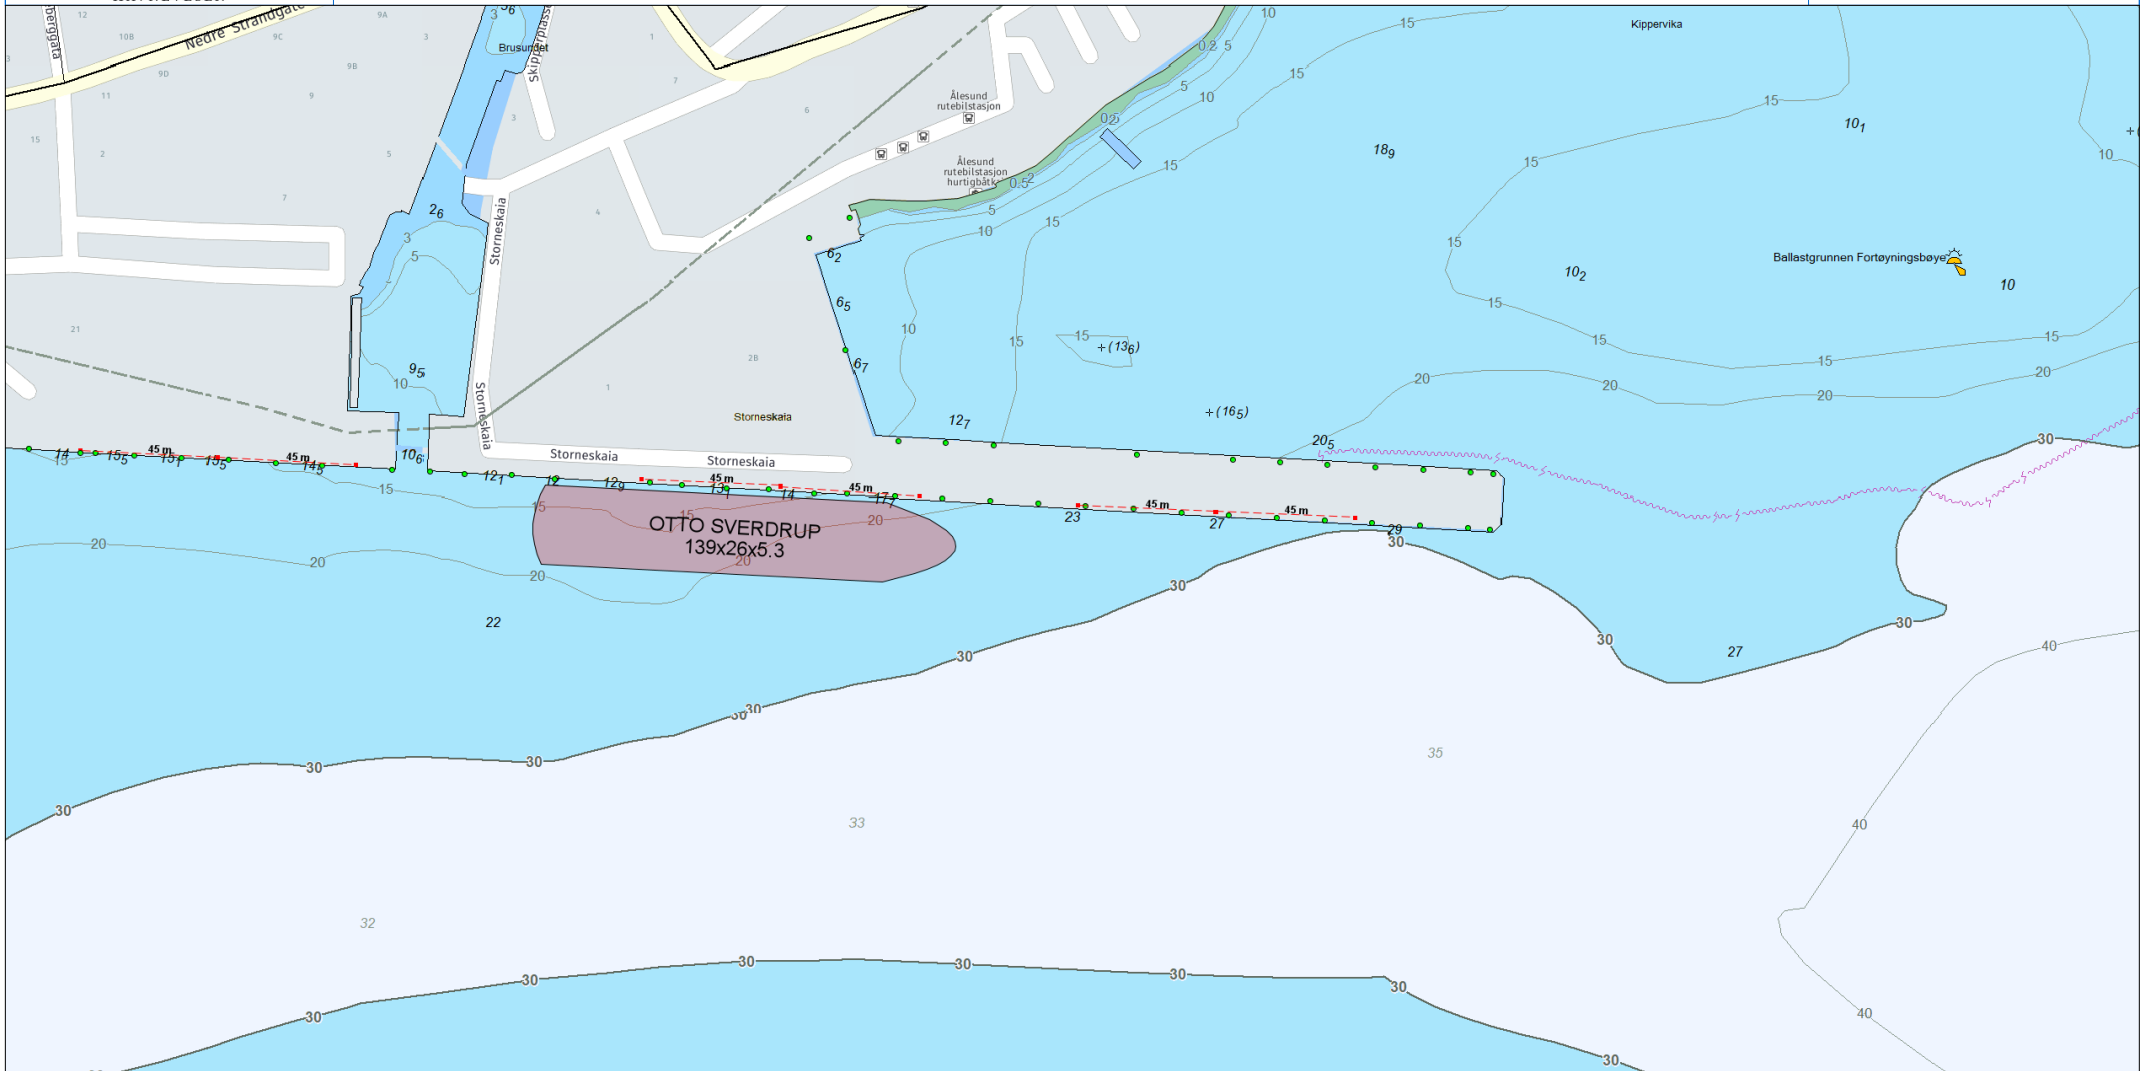

ÅLESUNDREGIONENS
HAVNEVESEN

Mooringplan

Port of Aalesund

 Bollard

Vessel	Bay	ETA	ETD
OTTO SVERDRUP	Storneskaia	27.11.2023 13:00:00	27.11.2023 18:00:00