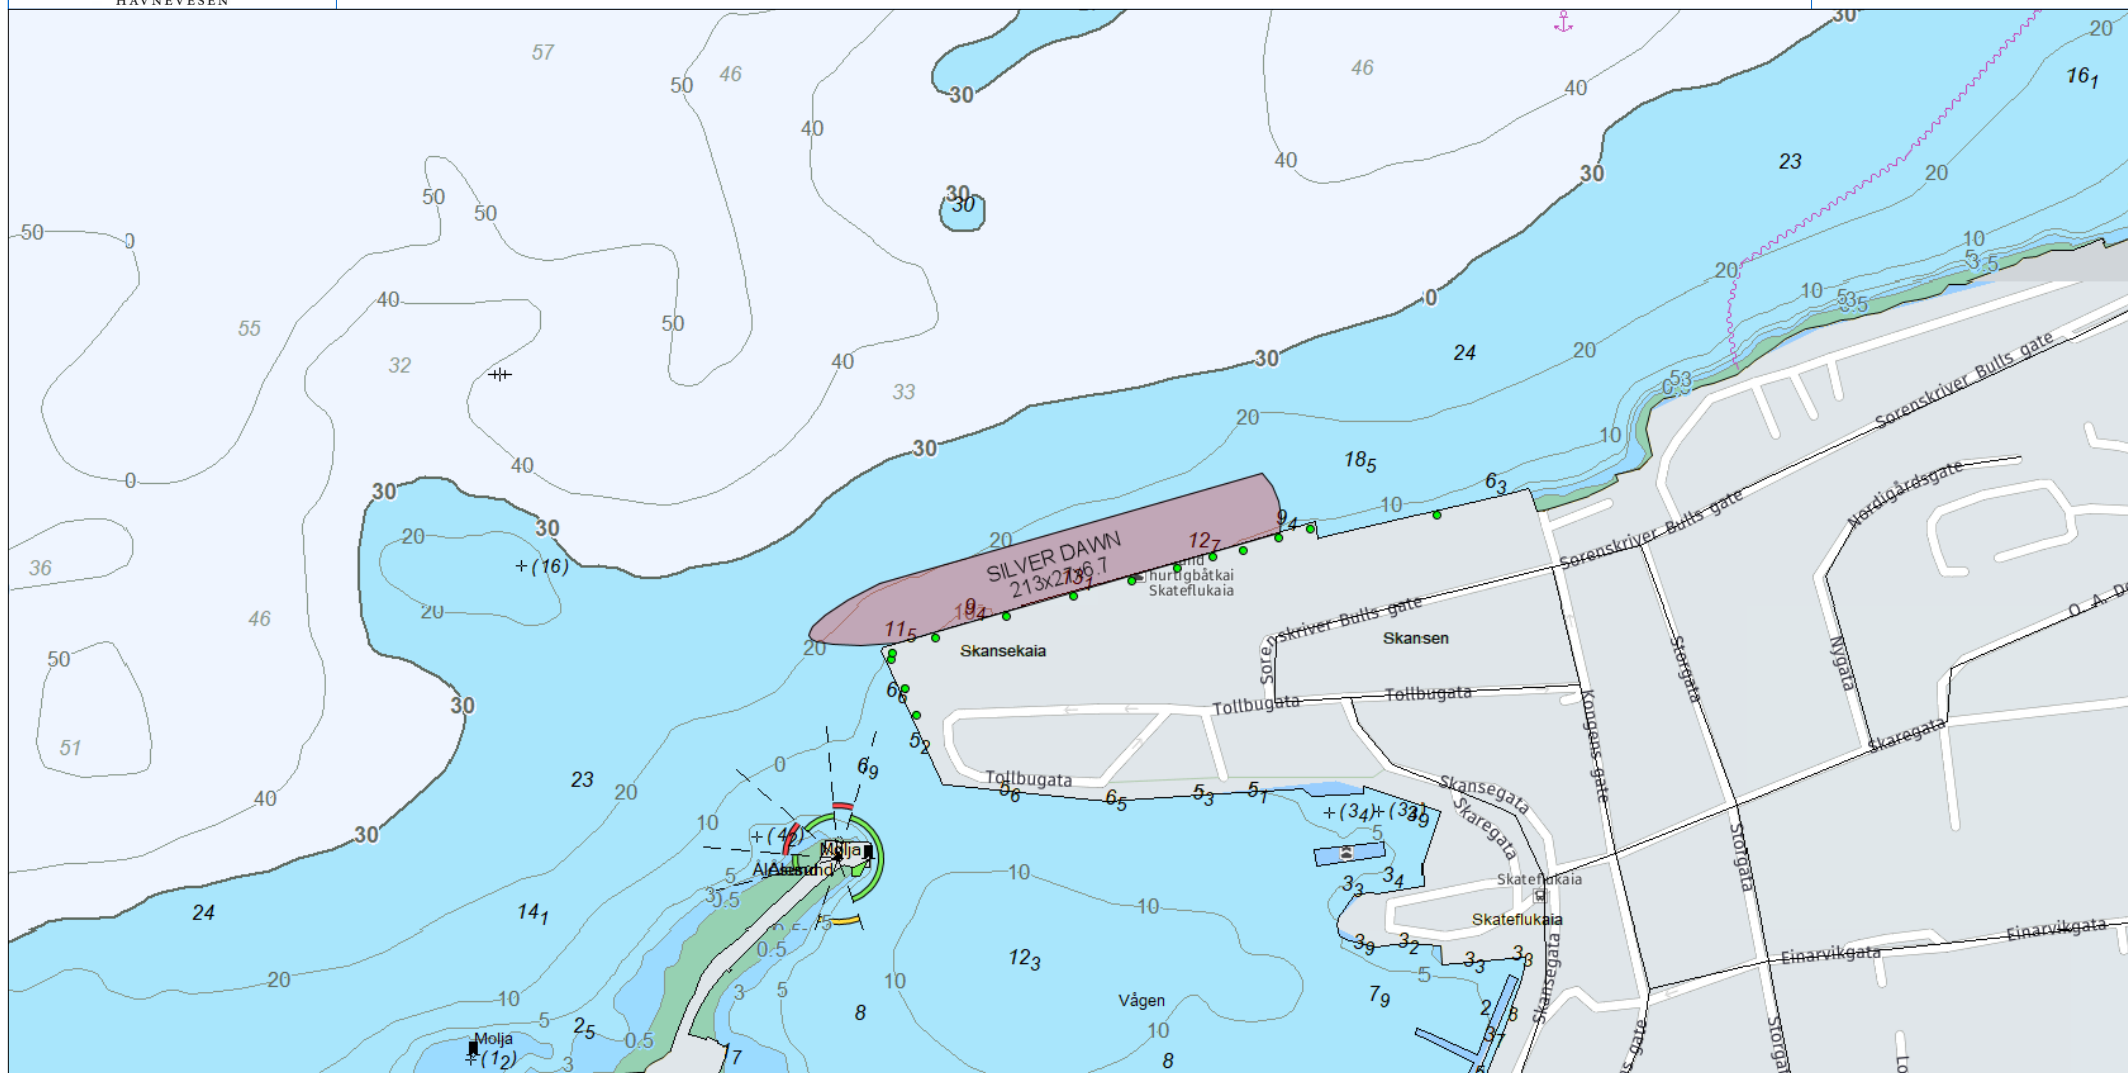

ÅLESUNDREGIONENS  
HAVNEVESEN

# Mooringplan

Port of Aalesund

● Bollard   
 ● Bollard 100t   
 ● Bollard 150t   
 ● Bollard 50t   
 ▲ Bouy 150t

Vessel	Bay	ETA	ETD
SILVER DAWN	Skansekaia Nord	05.03.2026 15:00:00	05.03.2026 16:00:00