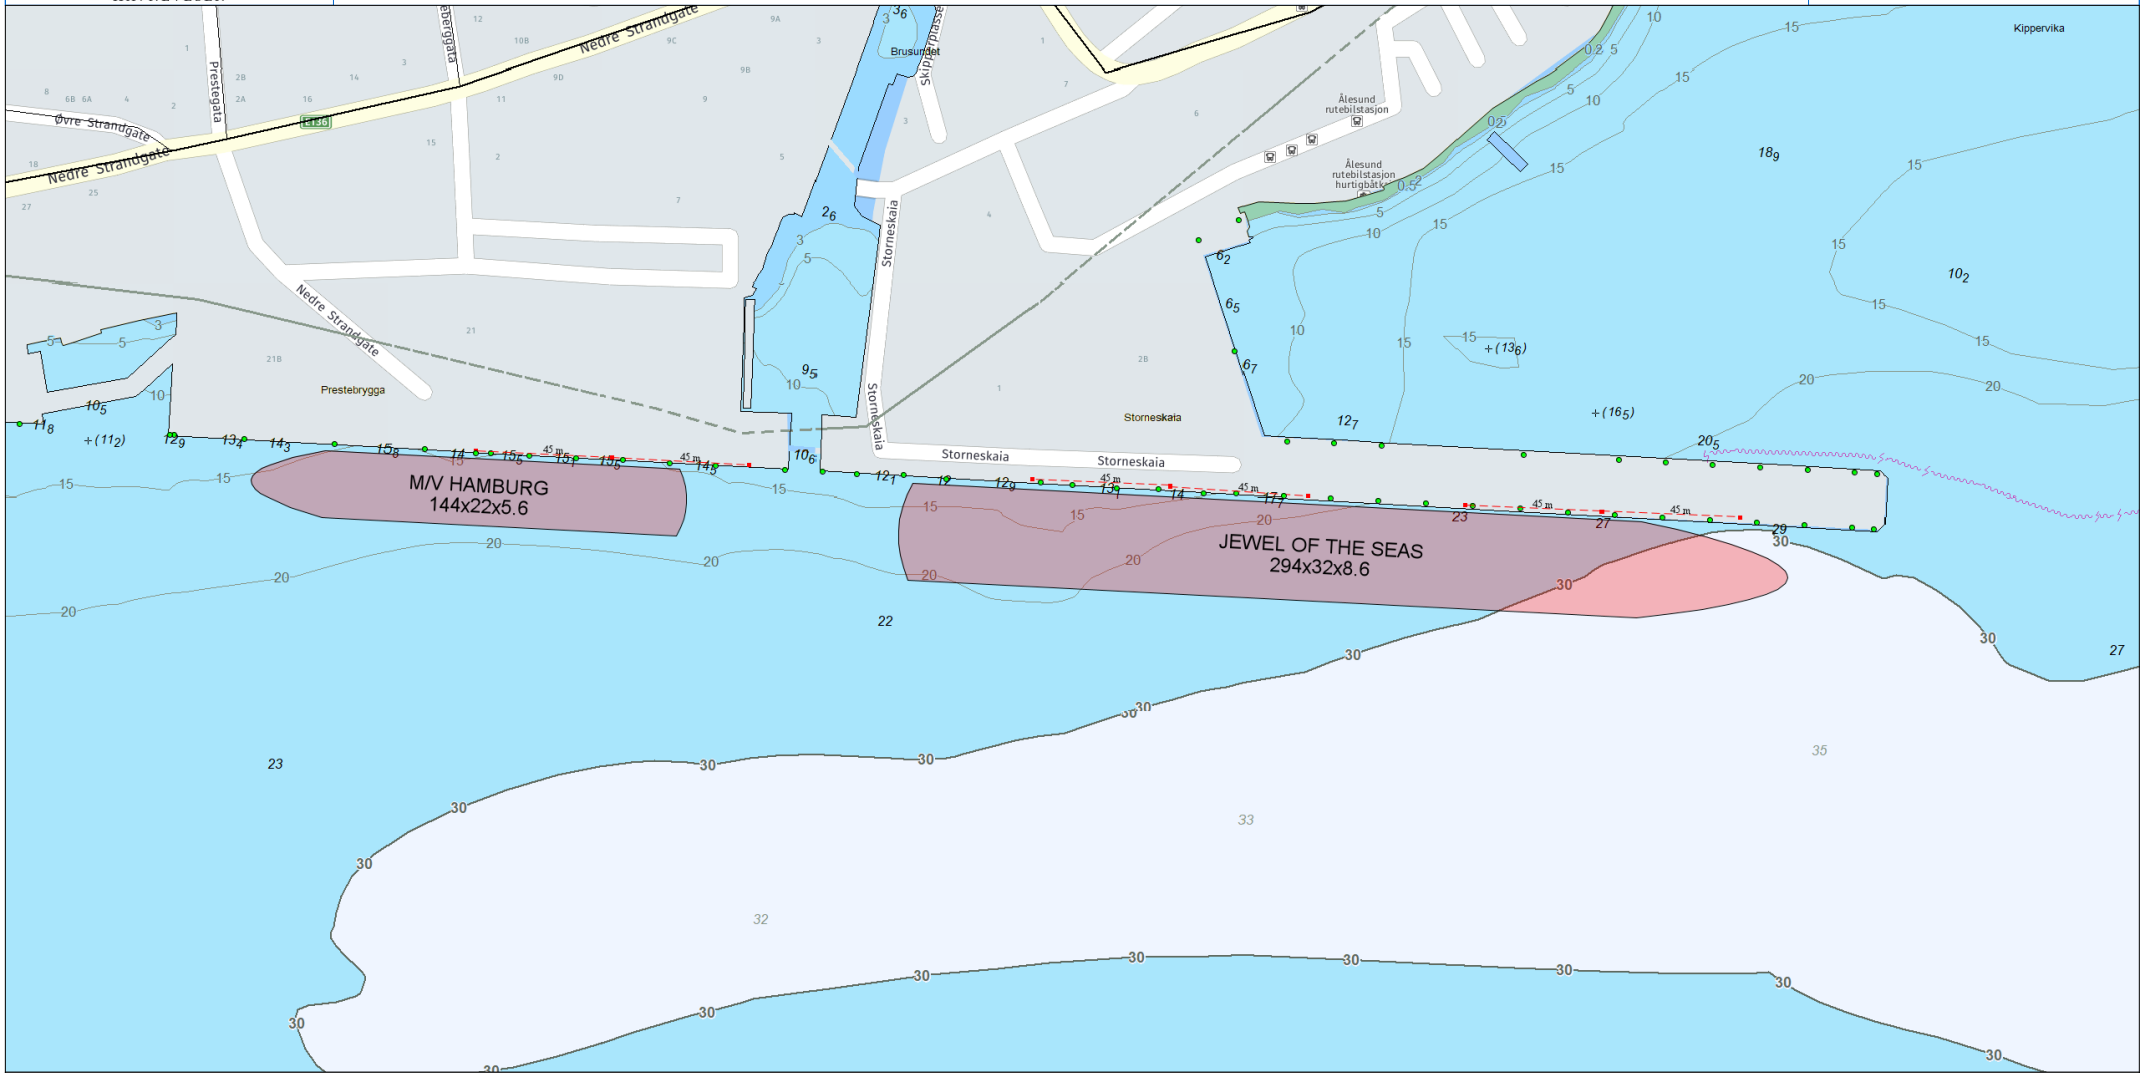

ÅLESUNDREGIONENS
HAVNEVESEN

Mooringplan

Port of Aalesund

Bollard

Vessel	Bay	ETA	ETD
JEWEL OF THE SEAS	Storneskaia	13.07.2024 09:00:00	13.07.2024 18:00:00
M/V HAMBURG	Prestebrygga	13.07.2024 14:30:00	13.07.2024 19:30:00