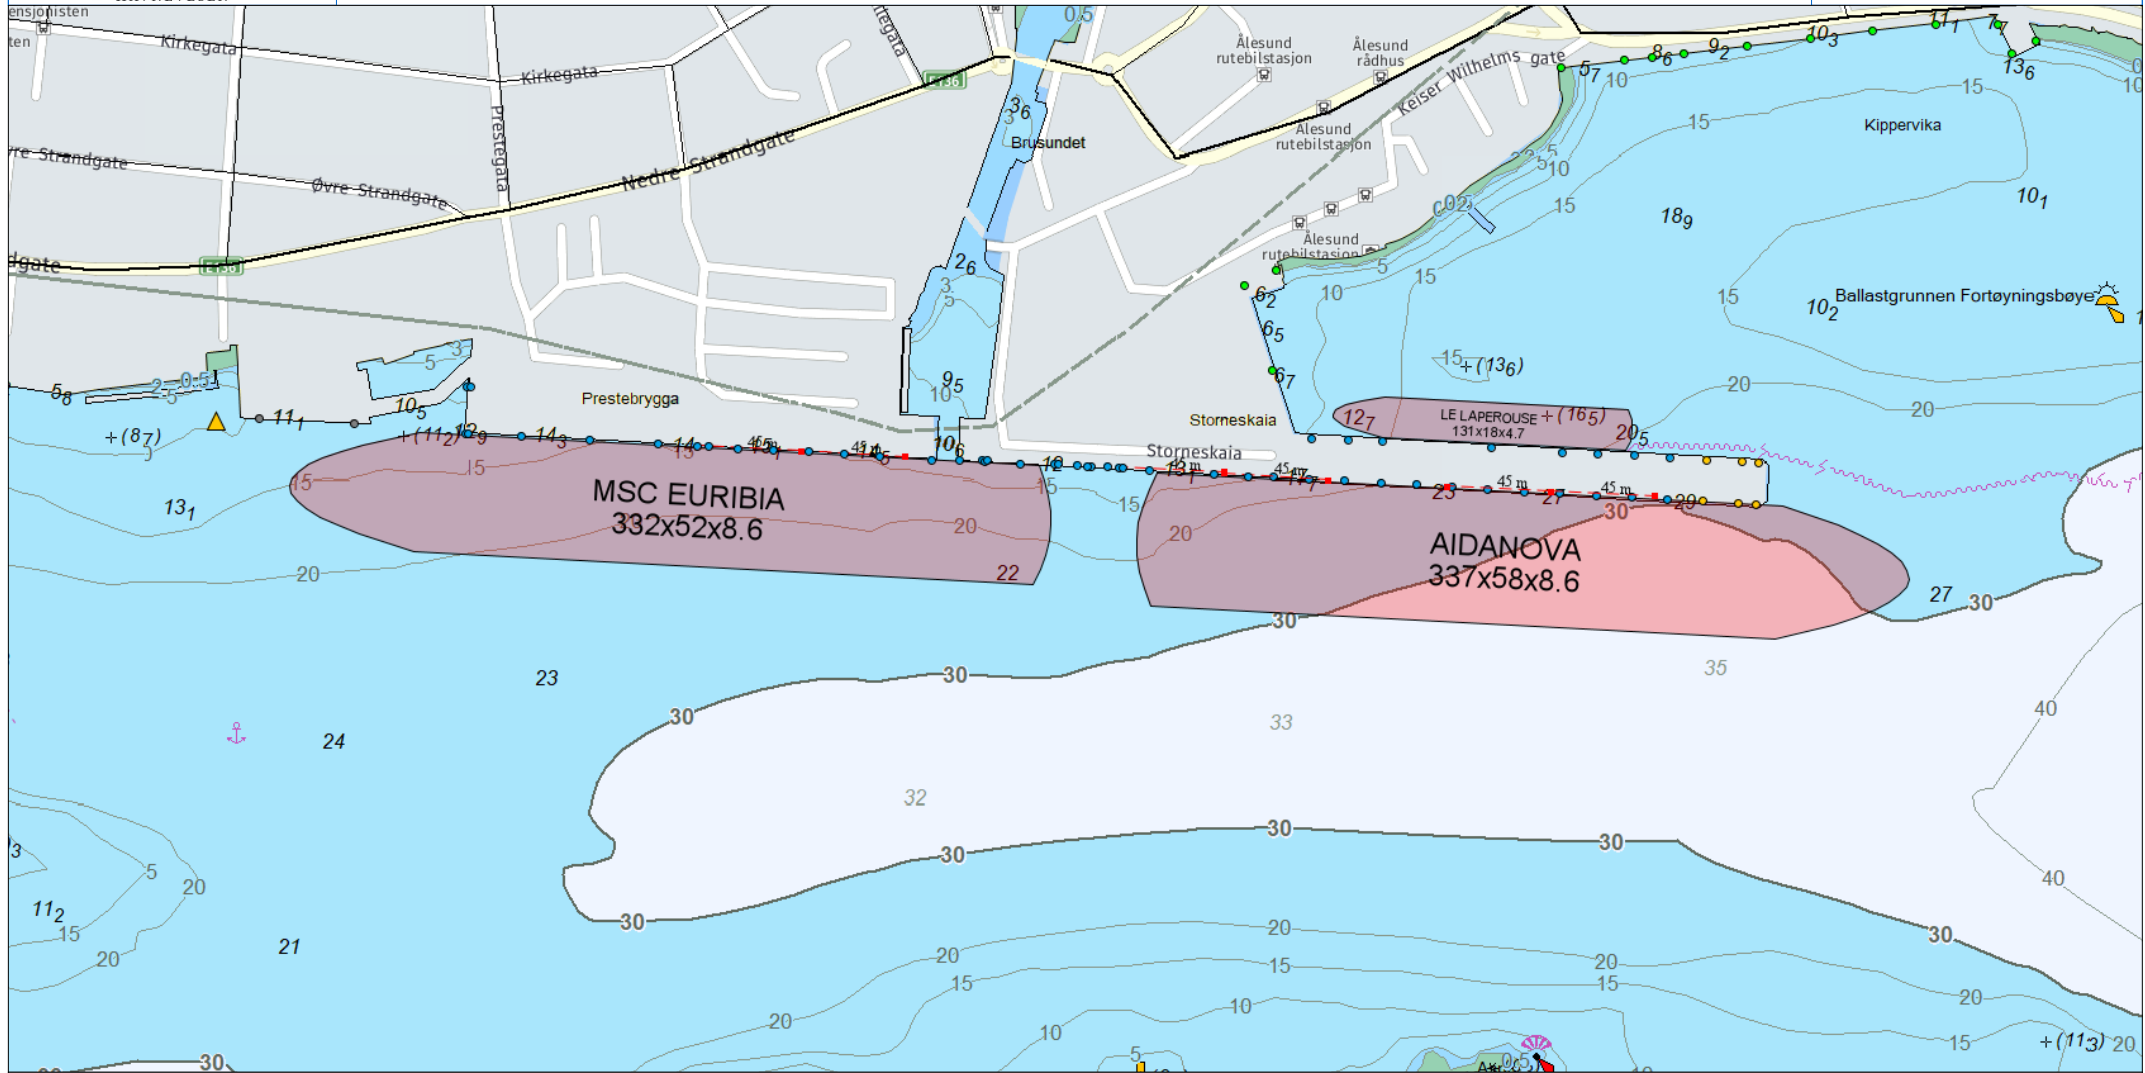

ÅLESUNDREGIONENS
HAVNEVESEN

Mooringplan

Port of Aalesund

● Bollard
 ● Bollard 100t
 ● Bollard 150t
 ● Bollard 50t
 ▲ Bouy 150t

Vessel	Bay	ETA	ETD
AIDANOVA	Storneskaia	17.06.2026 09:30:00	17.06.2026 19:00:00
LE LAPEROUSE	Storneskaia	17.06.2026 06:00:00	17.06.2026 14:00:00
MSC EURIBIA	Prestebrygga	17.06.2026 07:05:00	17.06.2026 17:05:00