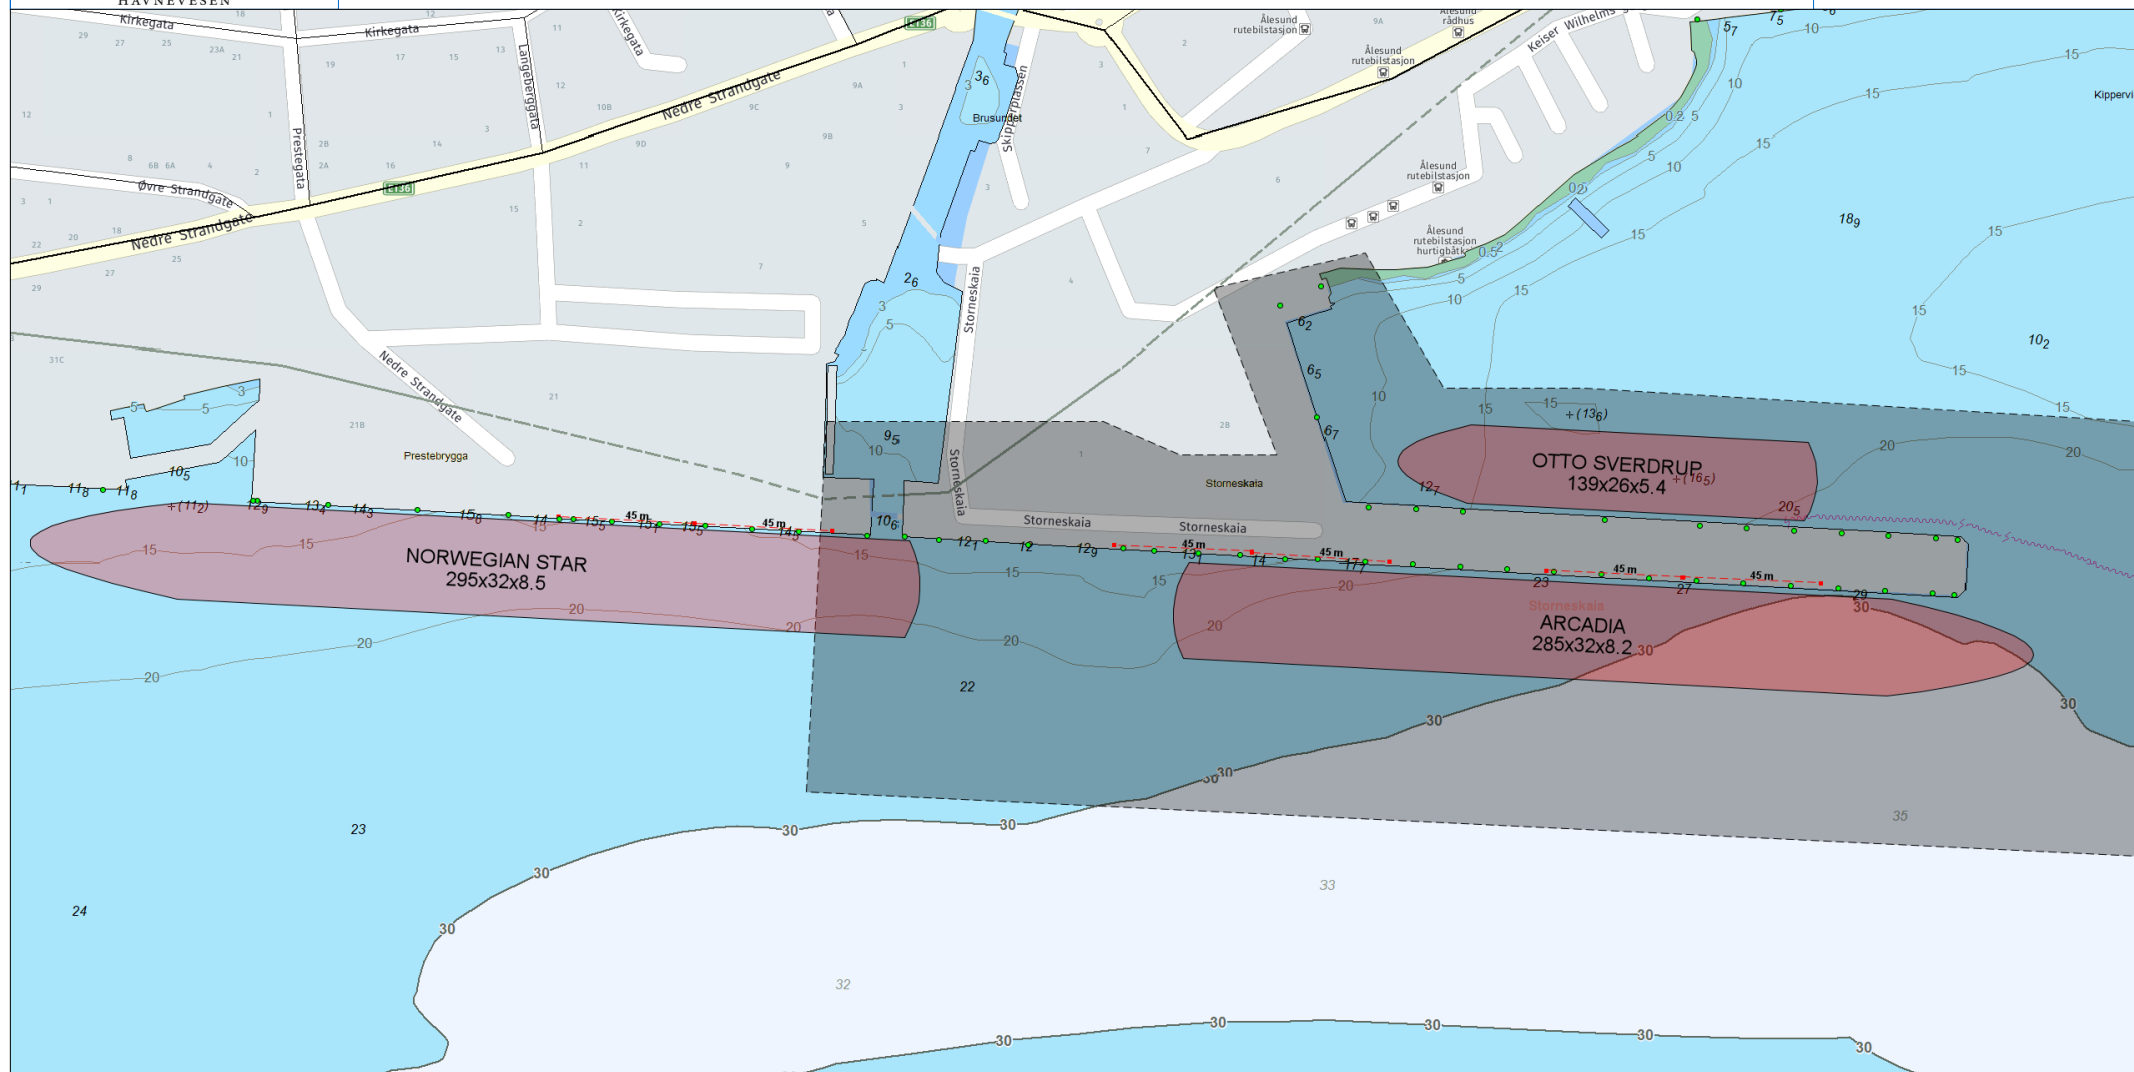

ÅLESUNDREGIONENS  
HAVNEVESEN

# Mooringplan

## Port of Aalesund

Vessel	Bay	ETA	ETD
OTTO SVERDRUP	Stormeskaia	18.09.2023 12:30:00	18.09.2023 18:30:00
ARCADIA	Stormeskaia	18.09.2023 08:00:00	18.09.2023 17:00:00
NORWEGIAN STAR	Prestebrygga	18.09.2023 09:30:00	18.09.2023 18:00:00