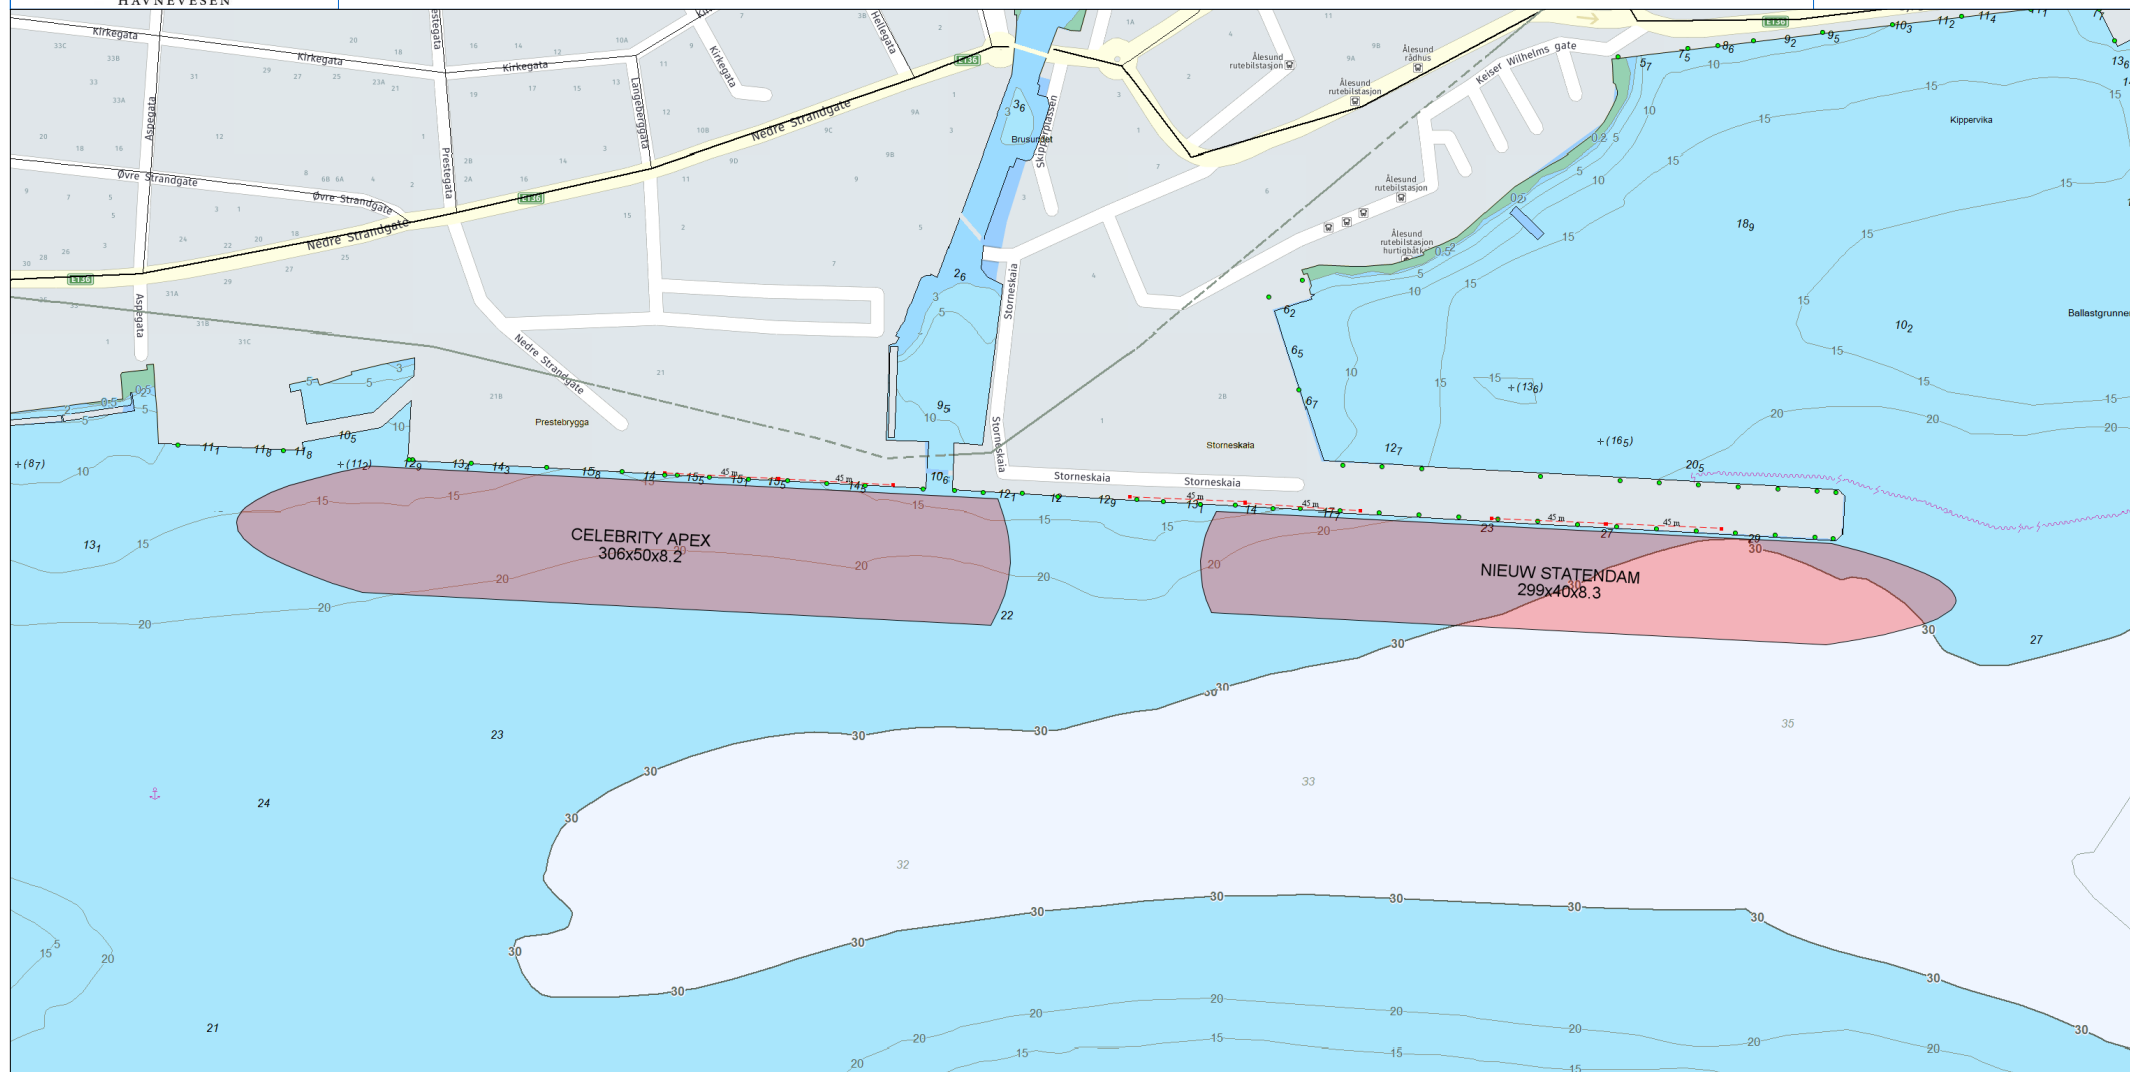

ÅLESUNDREGIONENS  
HAVNEVESEN

# Mooringplan

## Port of Aalesund

Bollard

Vessel	Bay	ETA	ETD
NIEUW STATENDAM	Stormeskaia	20.05.2024 08:00:00	20.05.2024 18:00:00
CELEBRITY APEX	Prestebrygga	20.05.2024 08:00:00	20.05.2024 16:00:00