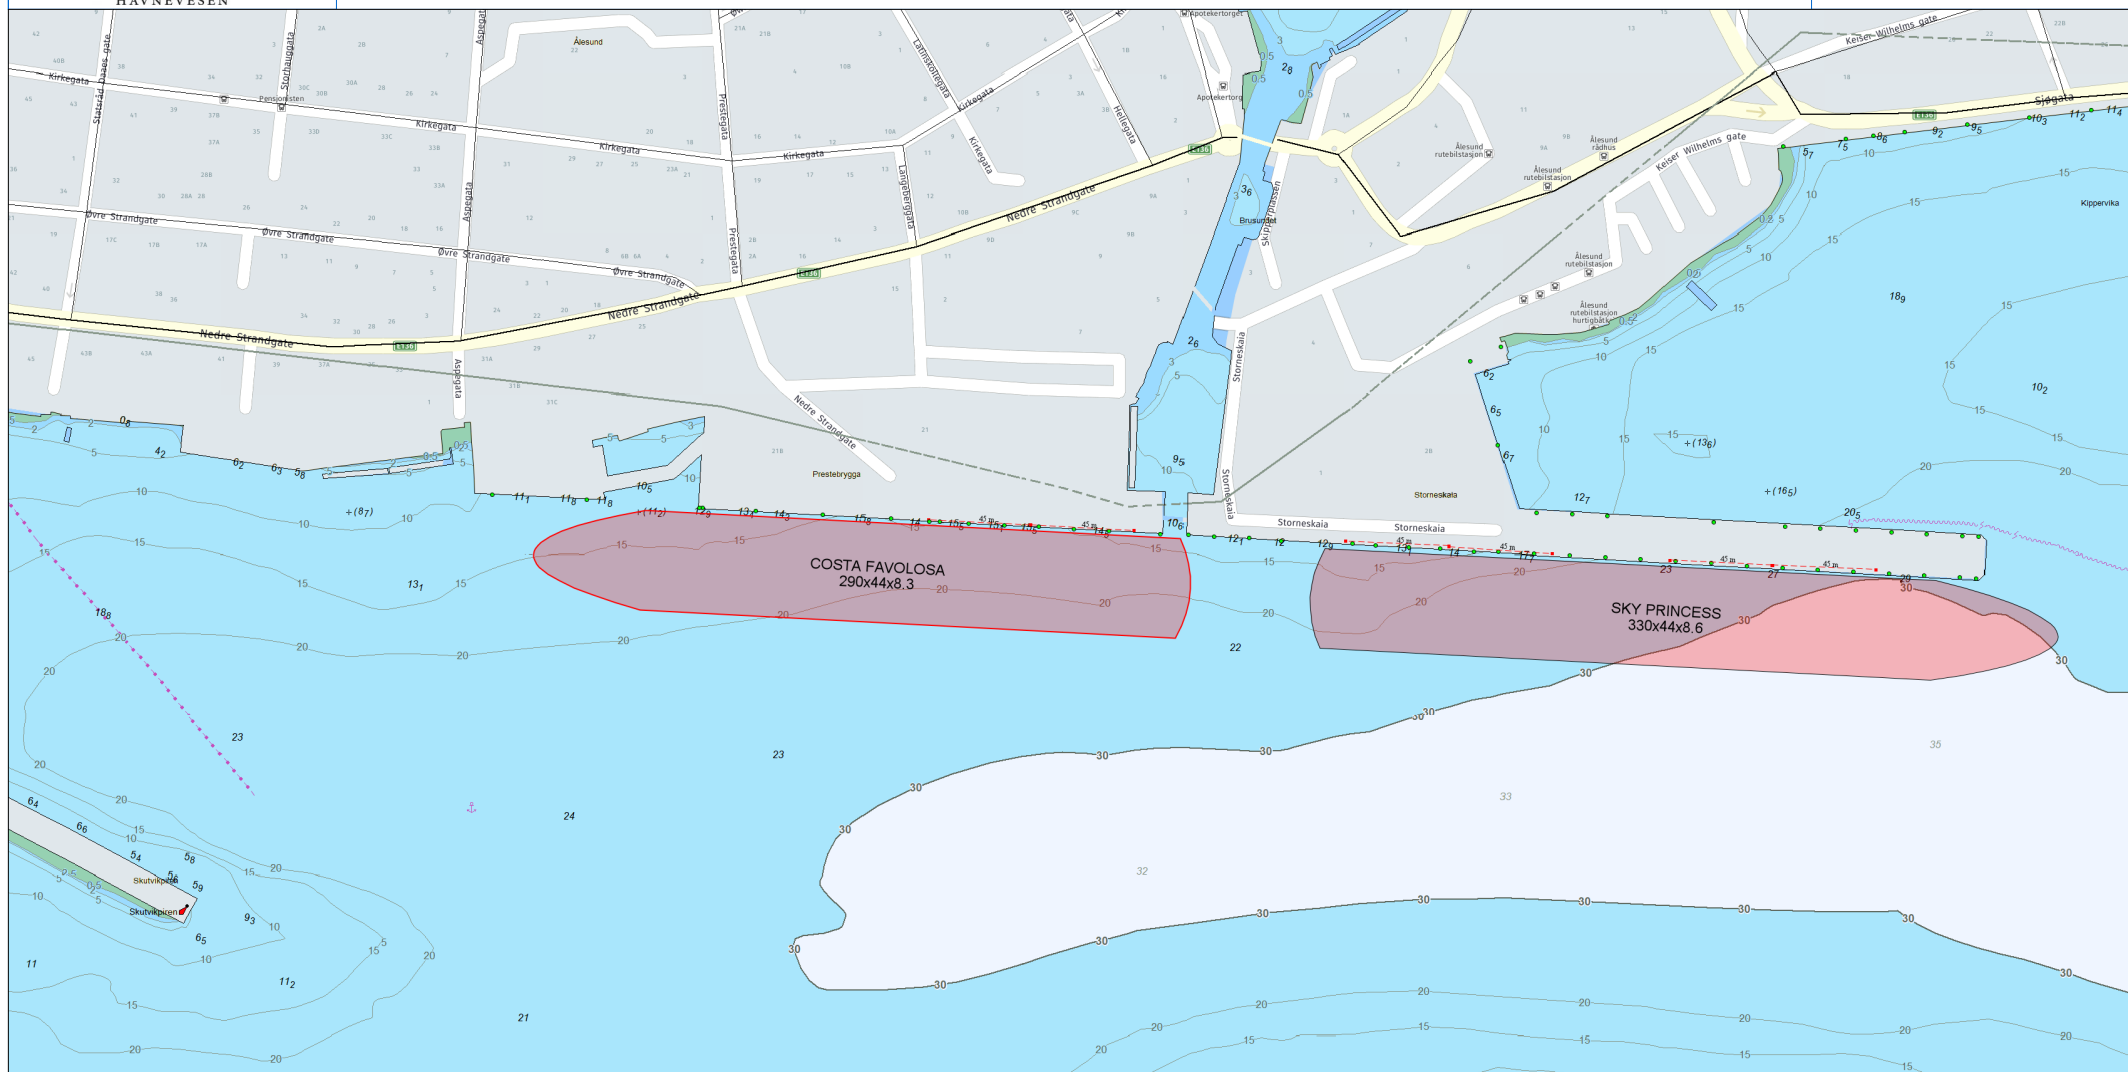

ÅLESUNDREGIONENS  
HAVNEVESEN

# Mooringplan

## Port of Aalesund

Bollard

Vessel	Bay	ETA	ETD
COSTA FAVOLOSA	Prestebrygga	25.06.2024 13:05:00	25.06.2024 19:00:00
SILVER DAWN	Skansekaia Nord	25.06.2024 09:00:00	25.06.2024 16:00:00
SKY PRINCESS	Storneskaia	25.06.2024 08:00:00	25.06.2024 17:00:00