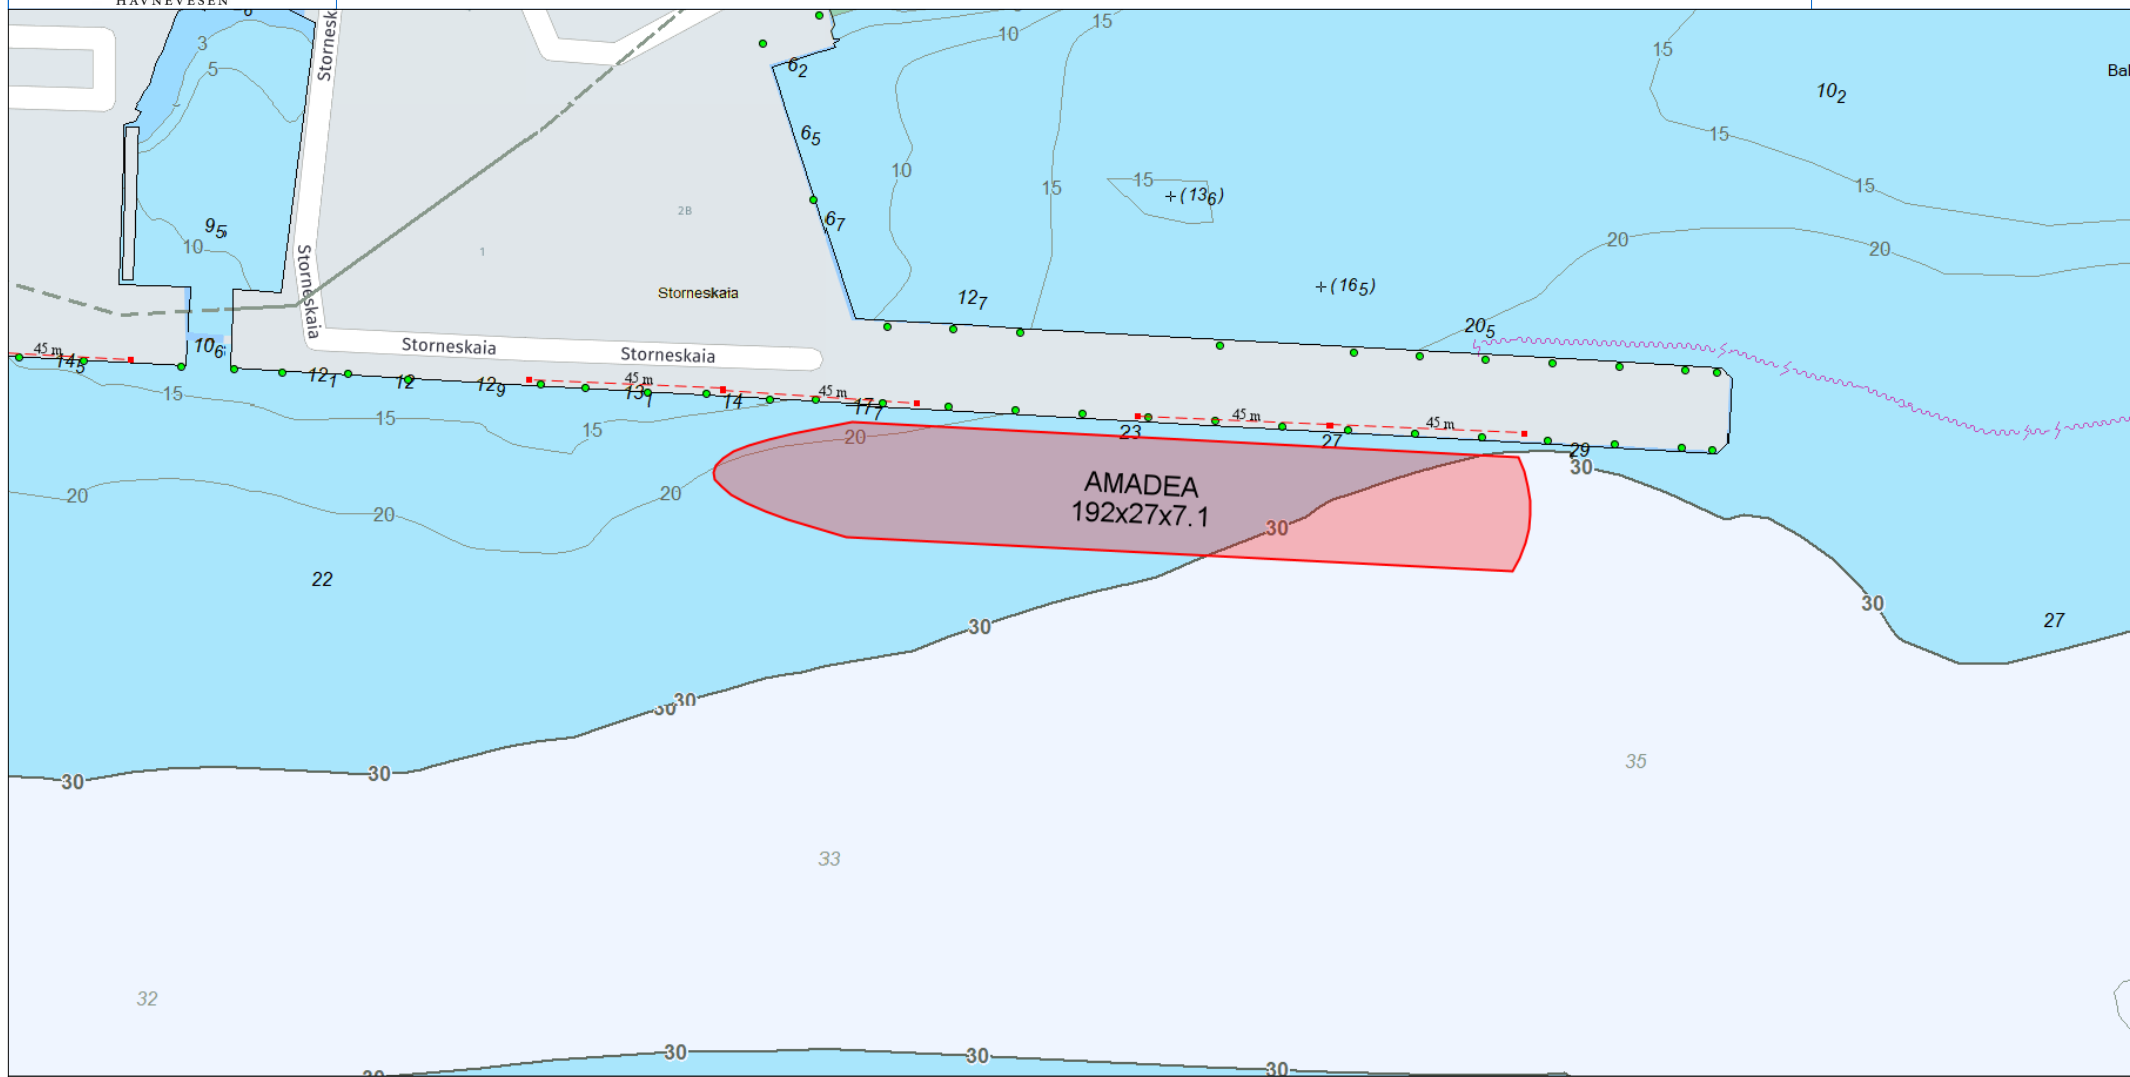

ÅLESUNDREGIONENS
HAVNEVESEN

Mooringplan

Port of Aalesund

Bollard

Vessel	Bay	ETA	ETD
AMADEA	Storneskaia	13.08.2024 19:00:00	13.08.2024 21:00:00
NORN	Skansekaia vest og syd	09.08.2024 08:00:00	15.08.2024 14:00:00