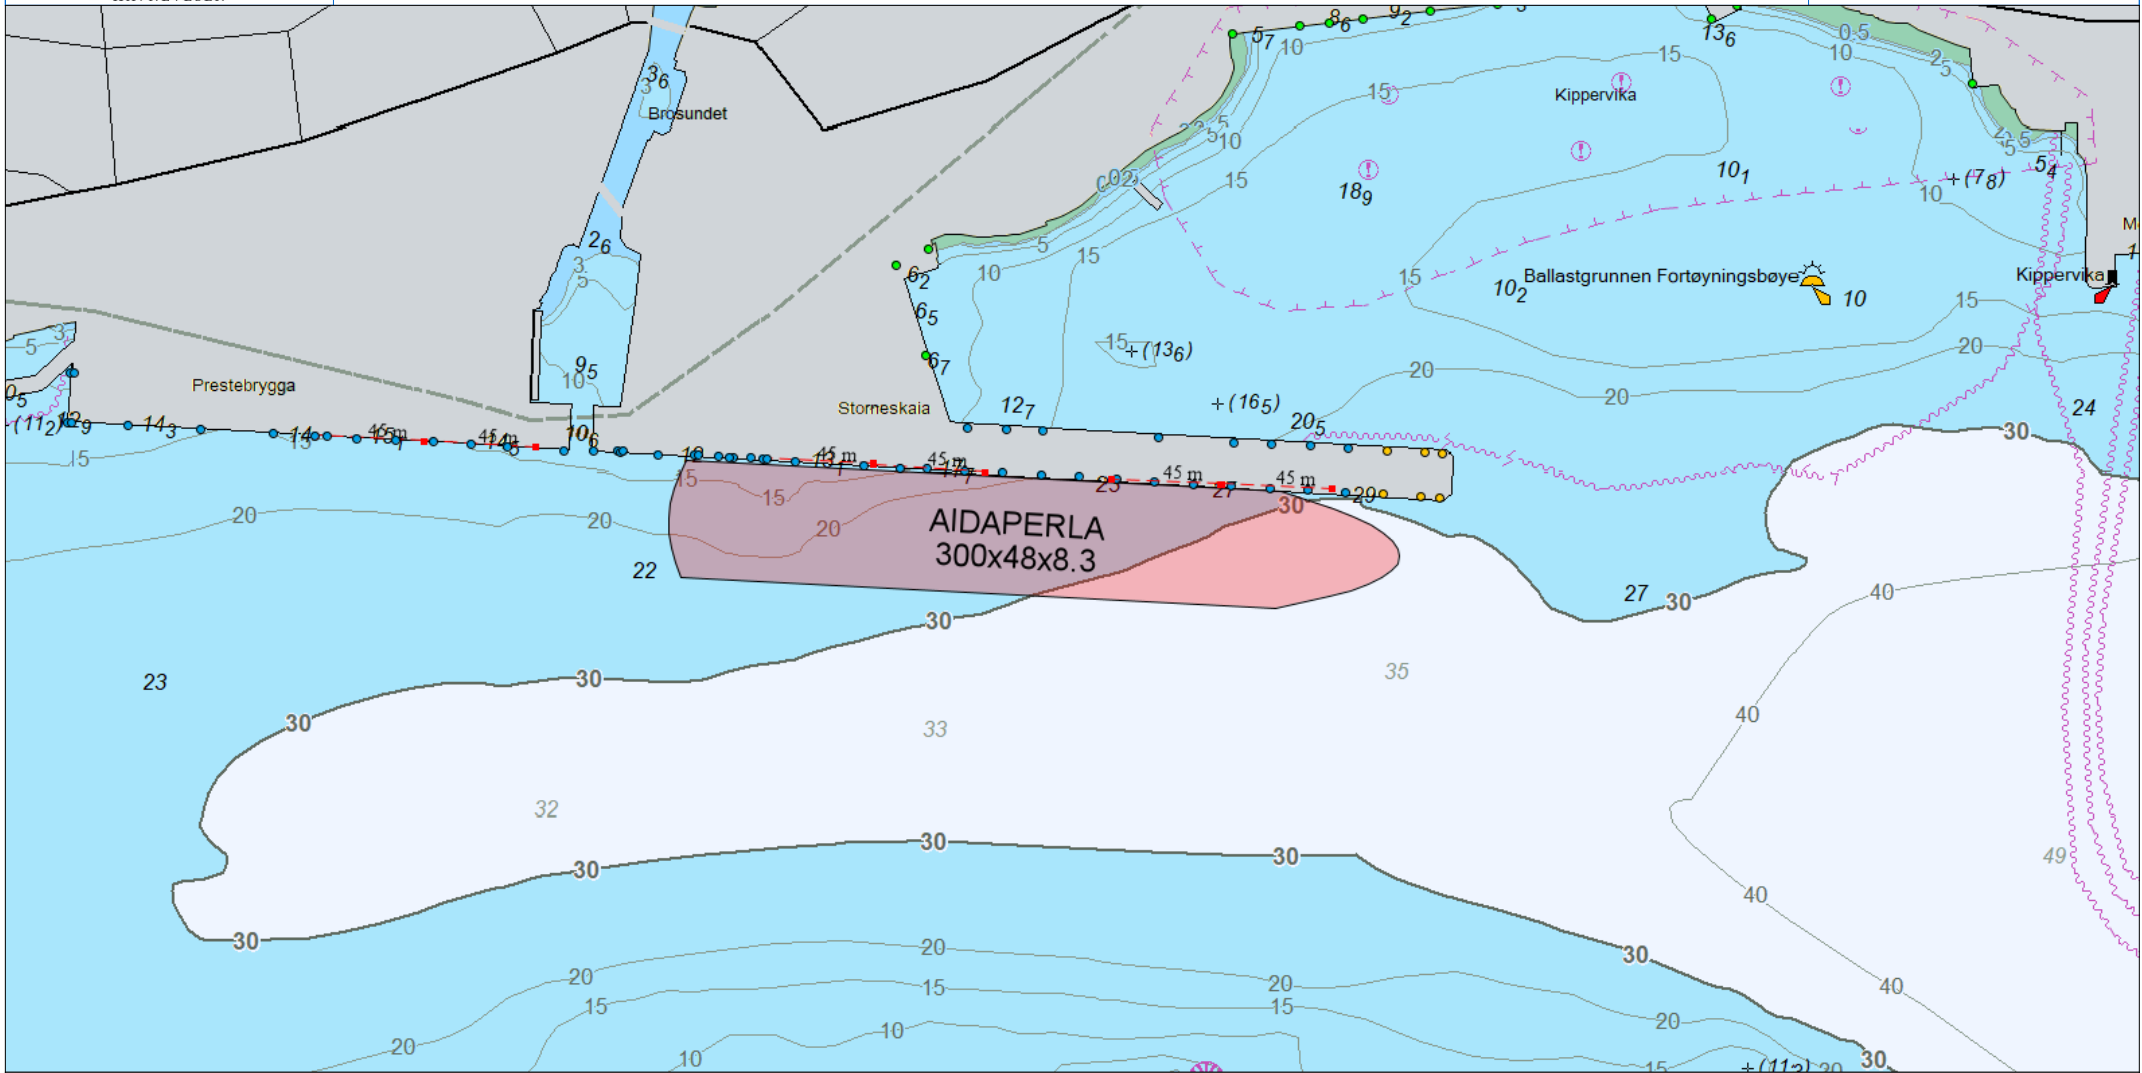

ÅLESUNDREGIONENS
HAVNEVESEN

Mooringplan

Port of Aalesund

● Bollard
 ● Bollard 100t
 ● Bollard 150t
 ● Bollard 50t
 ▲ Bouy 150t

Vessel	Bay	ETA	ETD
AIDAPERLA	Storneskaia	13.05.2026 07:00:00	13.05.2026 16:00:00