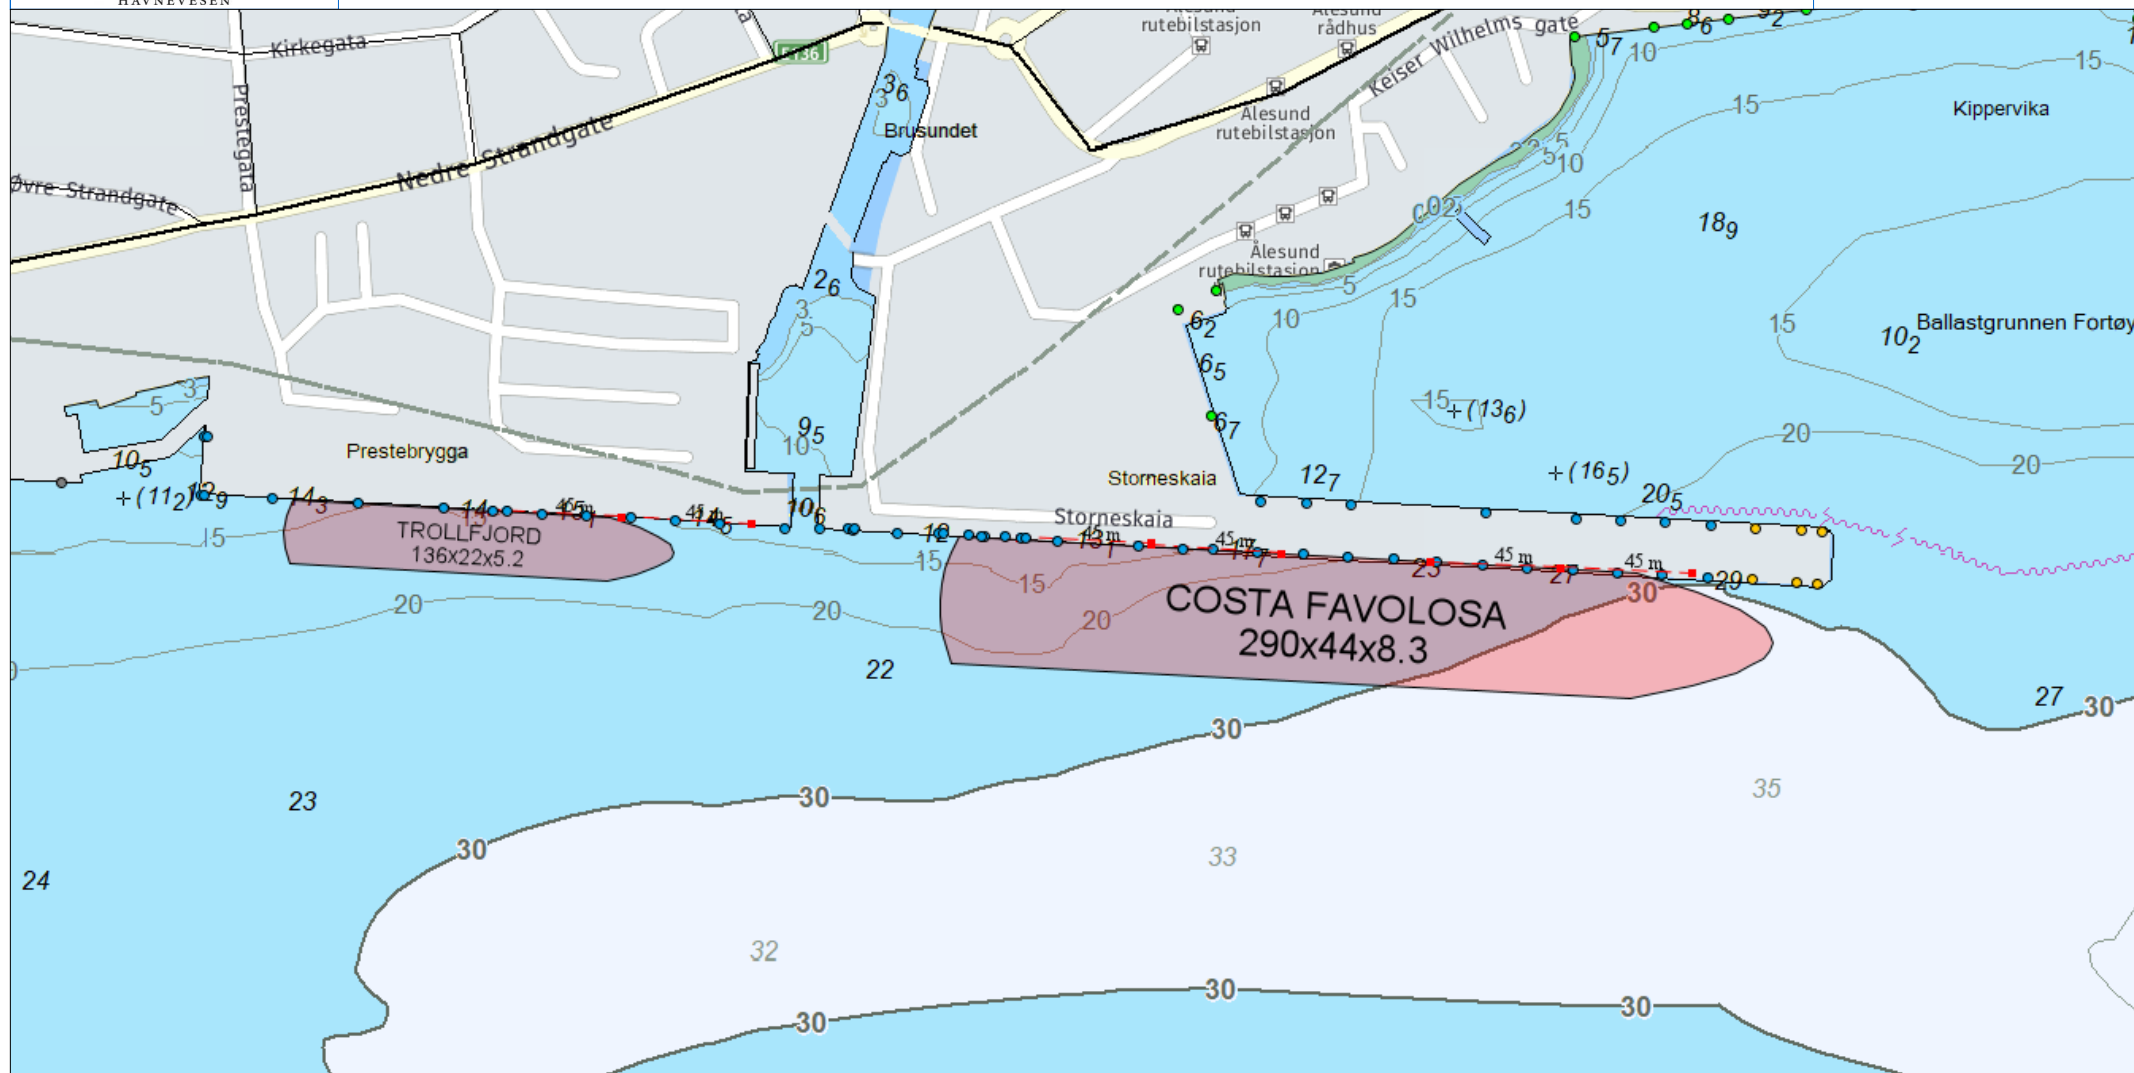

ÅLESUNDREGIONENS  
HAVNEVESEN

# Mooringplan

Port of Aalesund

- Bollard
- Bollard 100t
- Bollard 150t
- Bollard 50t
- Bouy 150t

Vessel	Bay	ETA	ETD
COSTA FAVOLOSA	Stormeskaia	08.06.2026 08:30:00	08.06.2026 14:30:00
TROLLFJORD	Prestebrygga	08.06.2026 08:00:00	08.06.2026 10:00:00