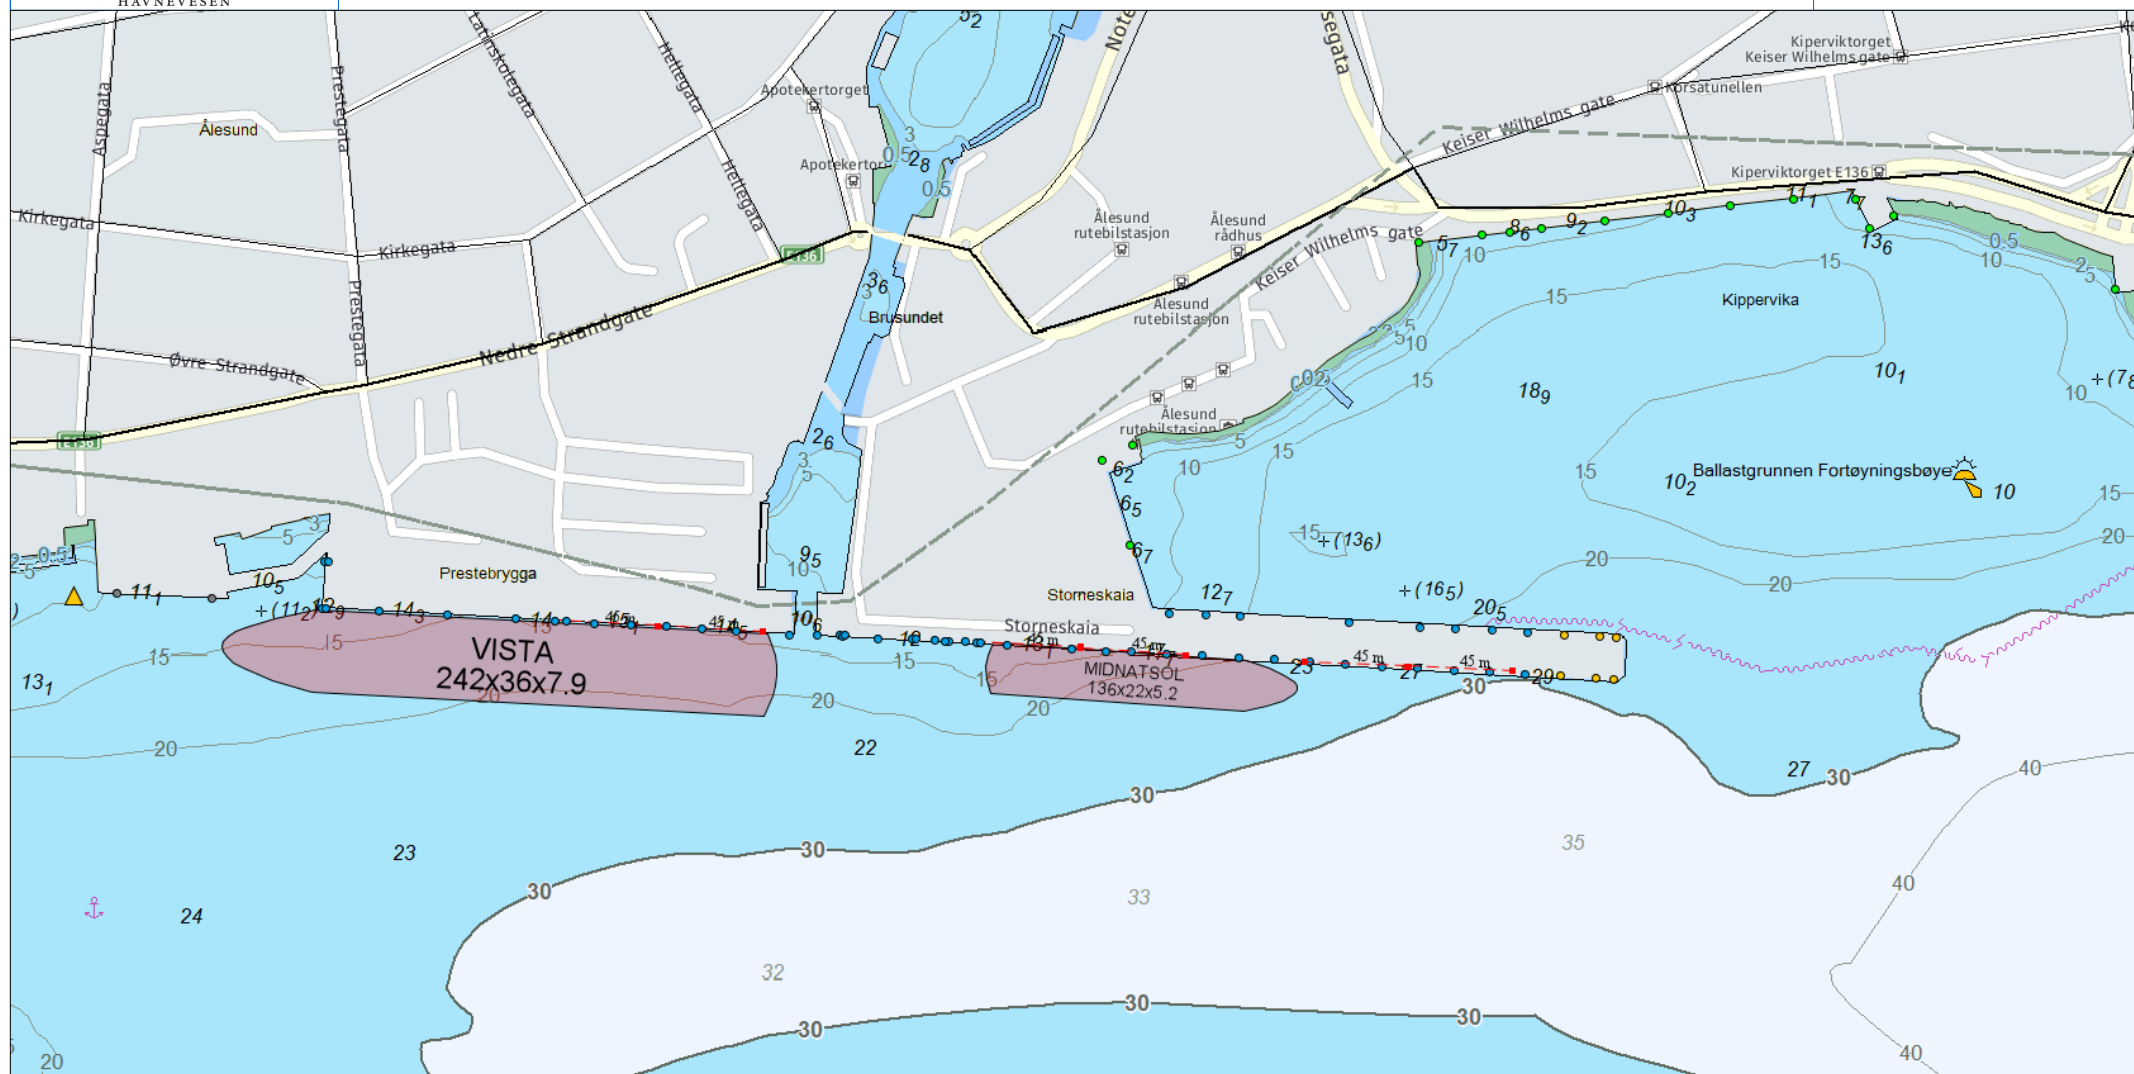

ÅLESUNDREGIONENS
HAVNEVESEN

Mooringplan

Port of Aalesund

● Bollard
 ● Bollard 100t
 ● Bollard 150t
 ● Bollard 50t
 ▲ Bouy 150t

Vessel	Bay	ETA	ETD
MIDNATSOL	Stormeskaia	27.07.2026 07:30:00	27.07.2026 10:00:00
VISTA	Prestebrygga	27.07.2026 08:00:00	27.07.2026 18:00:00