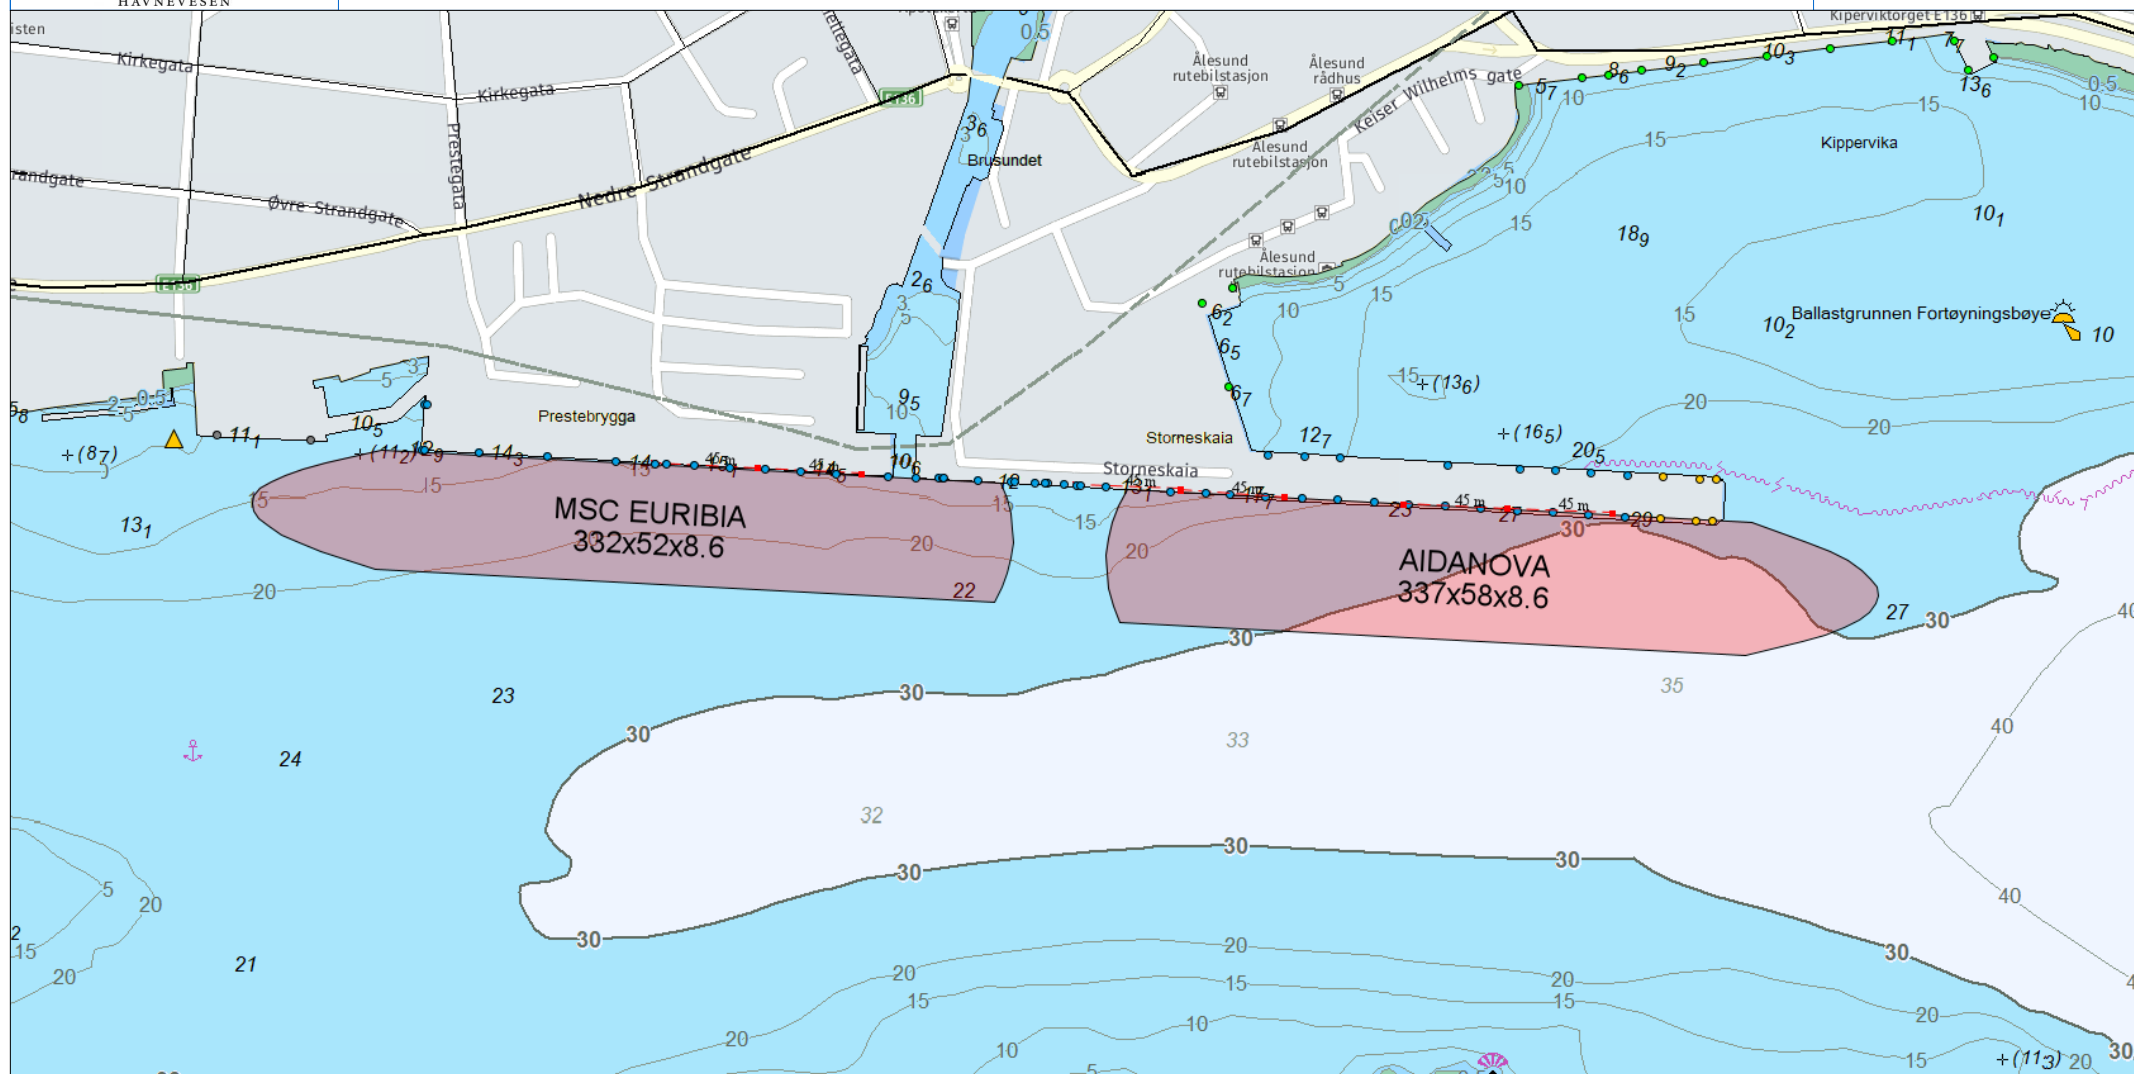

ÅLESUNDREGIONENS
HAVNEVESEN

Mooringplan

Port of Aalesund

● Bollard
 ● Bollard 100t
 ● Bollard 150t
 ● Bollard 50t
 ▲ Bouy 150t

Vessel	Bay	ETA	ETD
MSC EURIBIA	Prestebrygga	29.07.2026 07:00:00	29.07.2026 17:00:00
AIDANOVA	Storneskaia	29.07.2026 07:00:00	29.07.2026 16:00:00