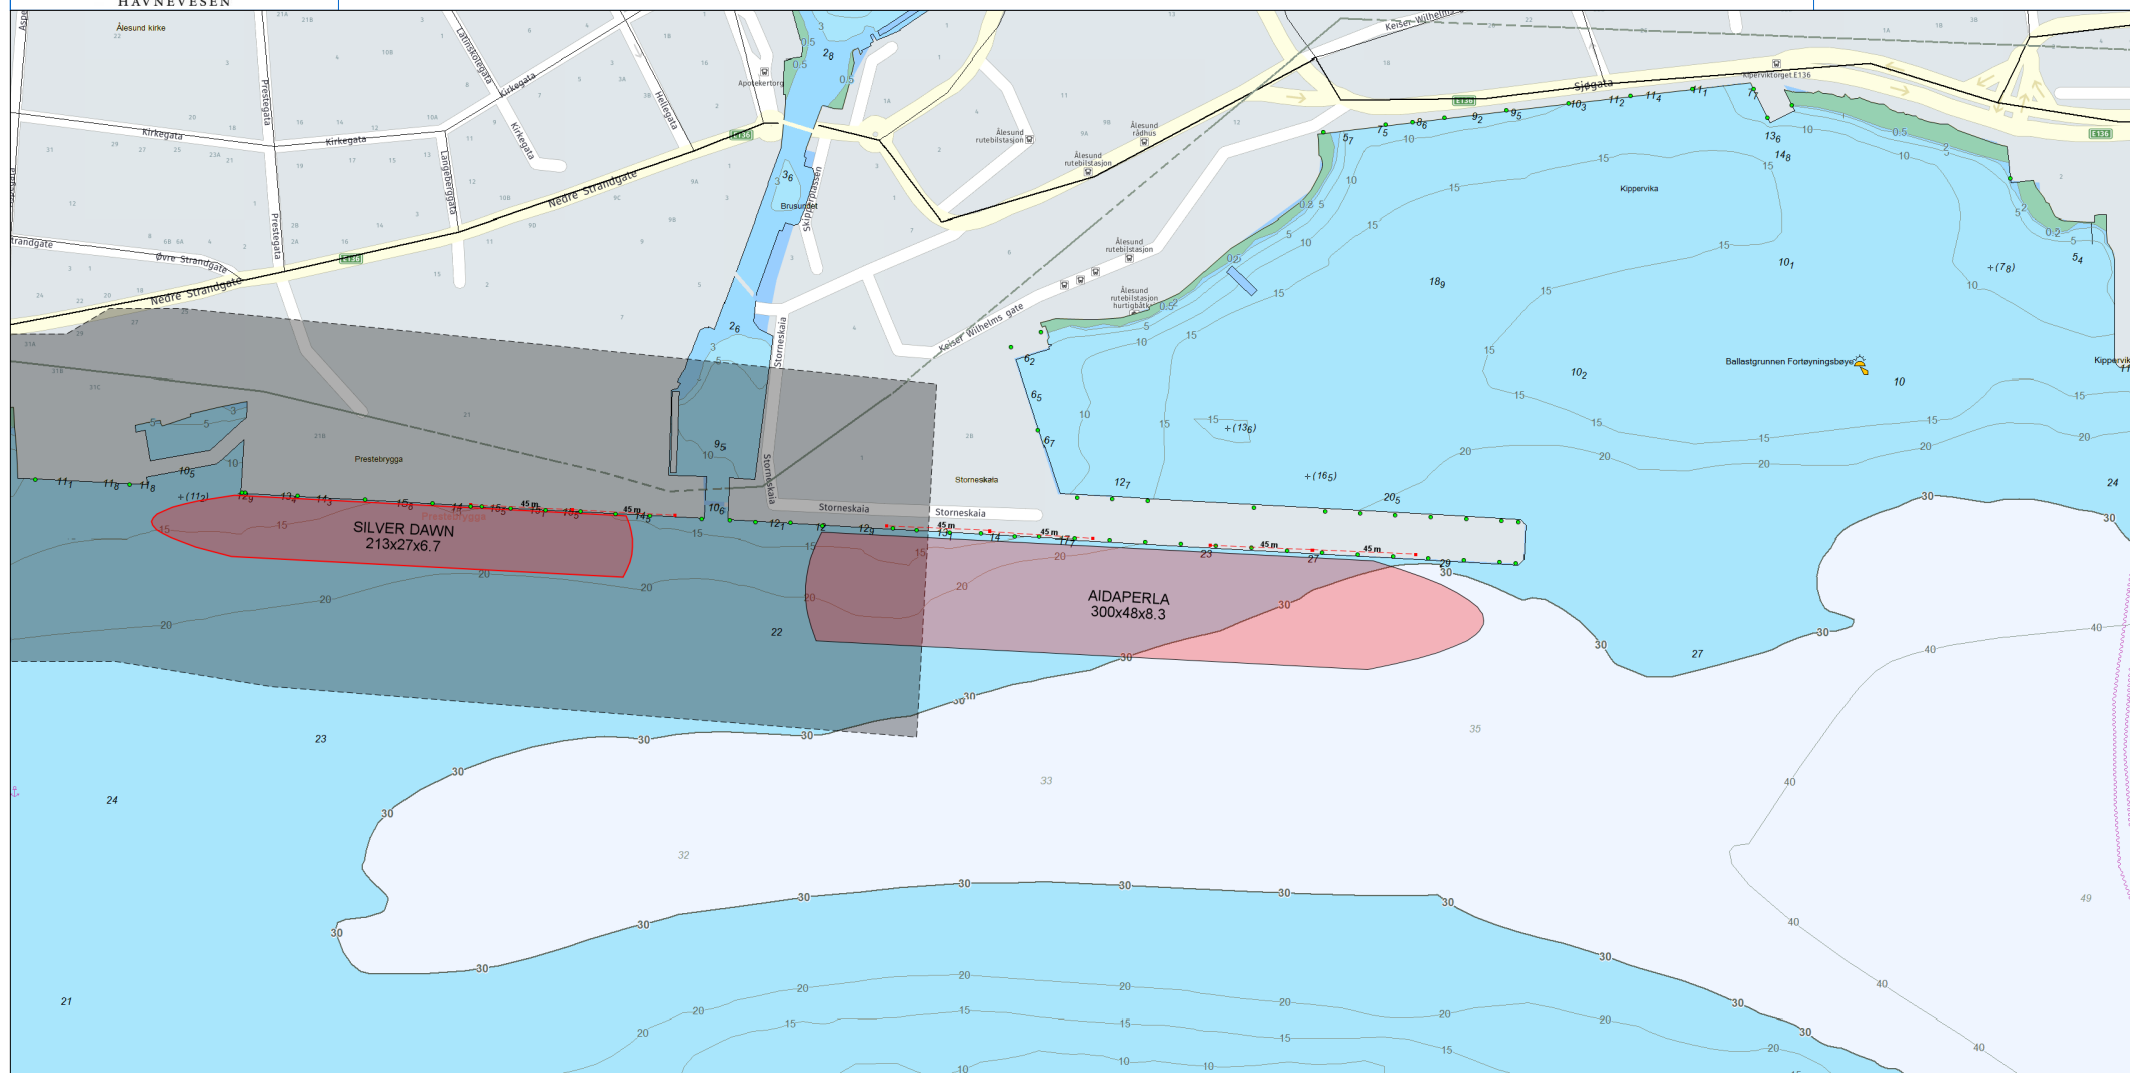

ÅLESUNDREGIONENS
HAVNEVESEN

Mooringplan

Port of Aalesund

Bollard

Vessel	Bay	ETA	ETD
SILVER DAWN	Prestebrygga	09.07.2023 08:00:00	09.07.2023 18:00:00
AIDAPERLA	Storneskaia	09.07.2023 08:00:00	09.07.2023 13:00:00