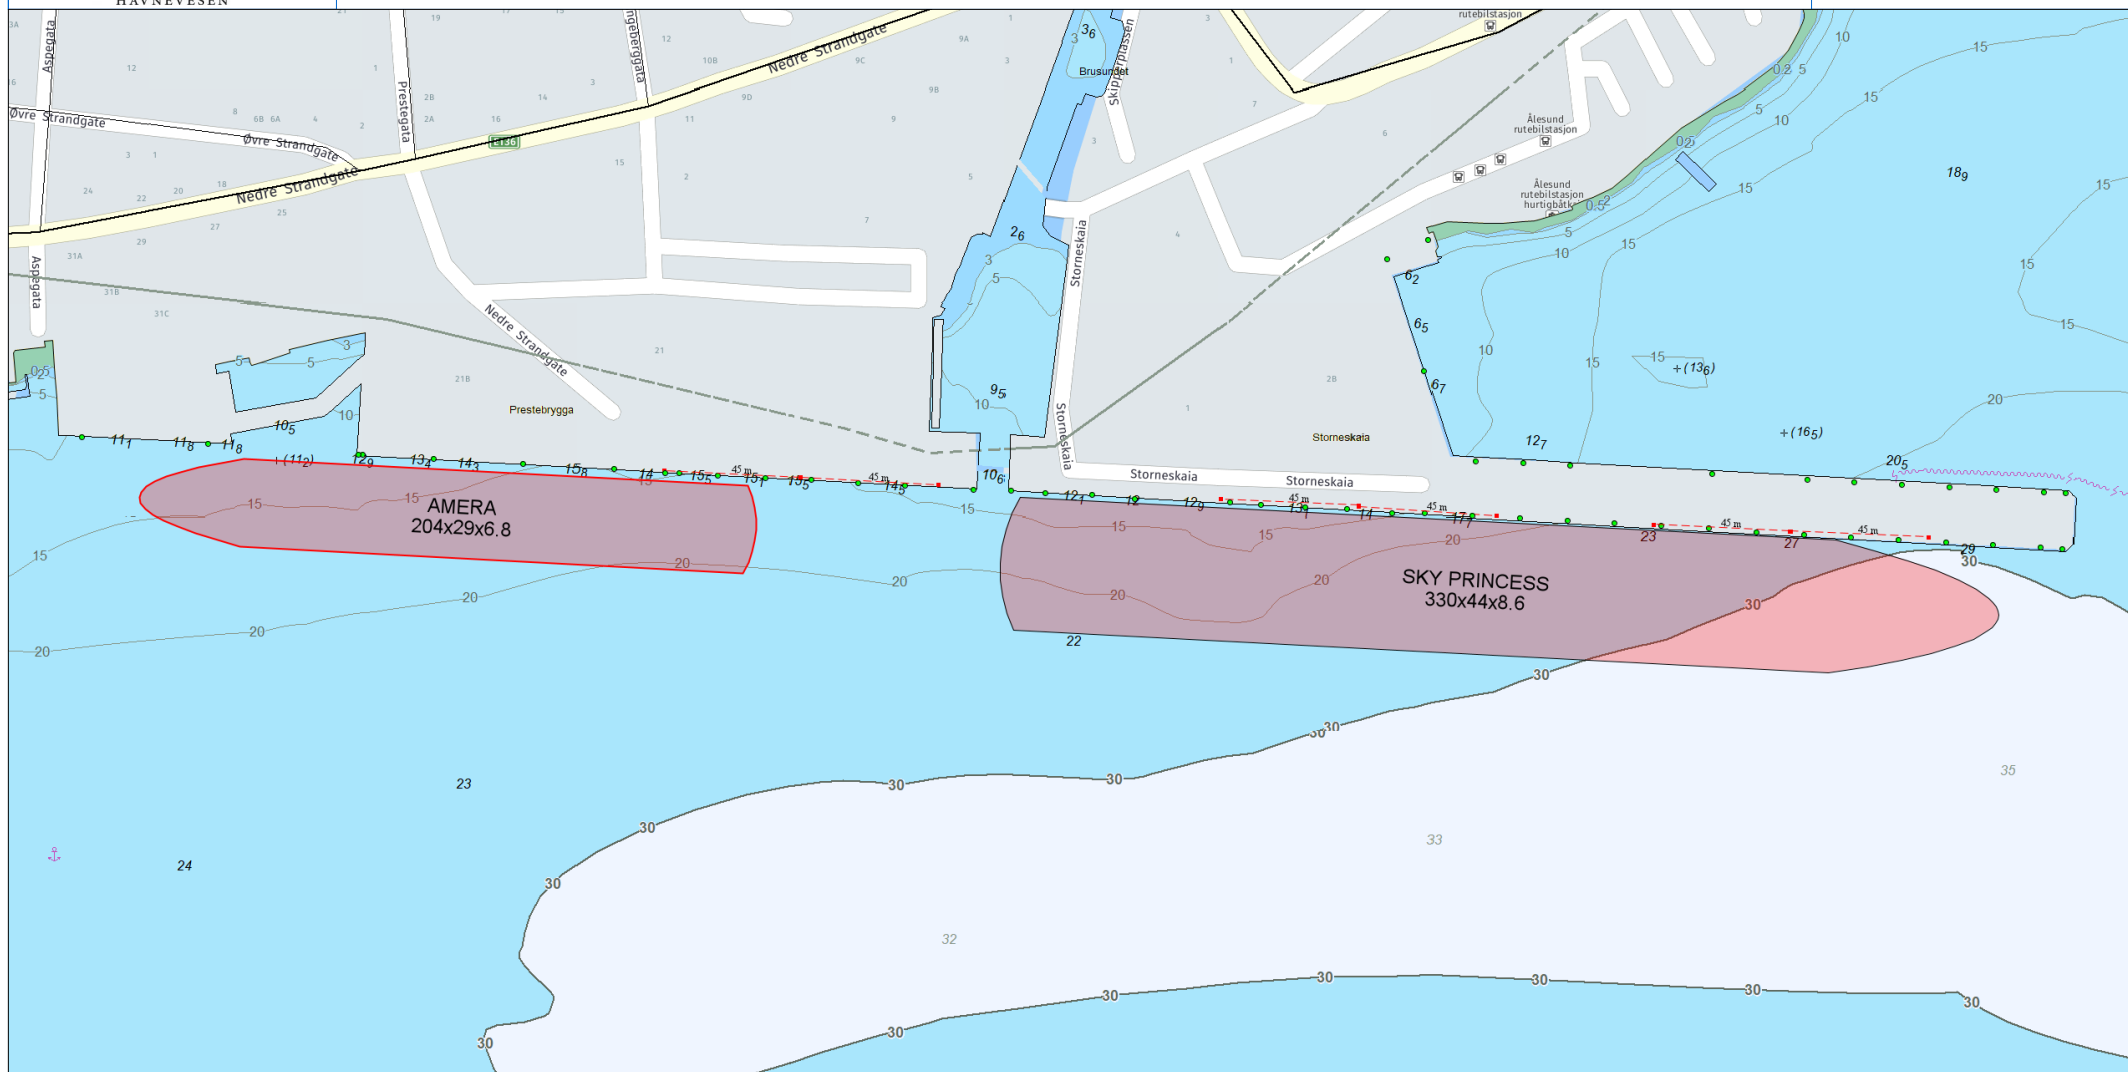

ÅLESUNDREGIONENS
HAVNEVESEN

Mooringplan

Port of Aalesund

Bollard

Vessel	Bay	ETA	ETD
AMERA	Prestebrygga	04.07.2024 10:30:00	04.07.2024 13:00:00
SKY PRINCESS	Storneskaia	04.07.2024 07:00:00	04.07.2024 16:00:00