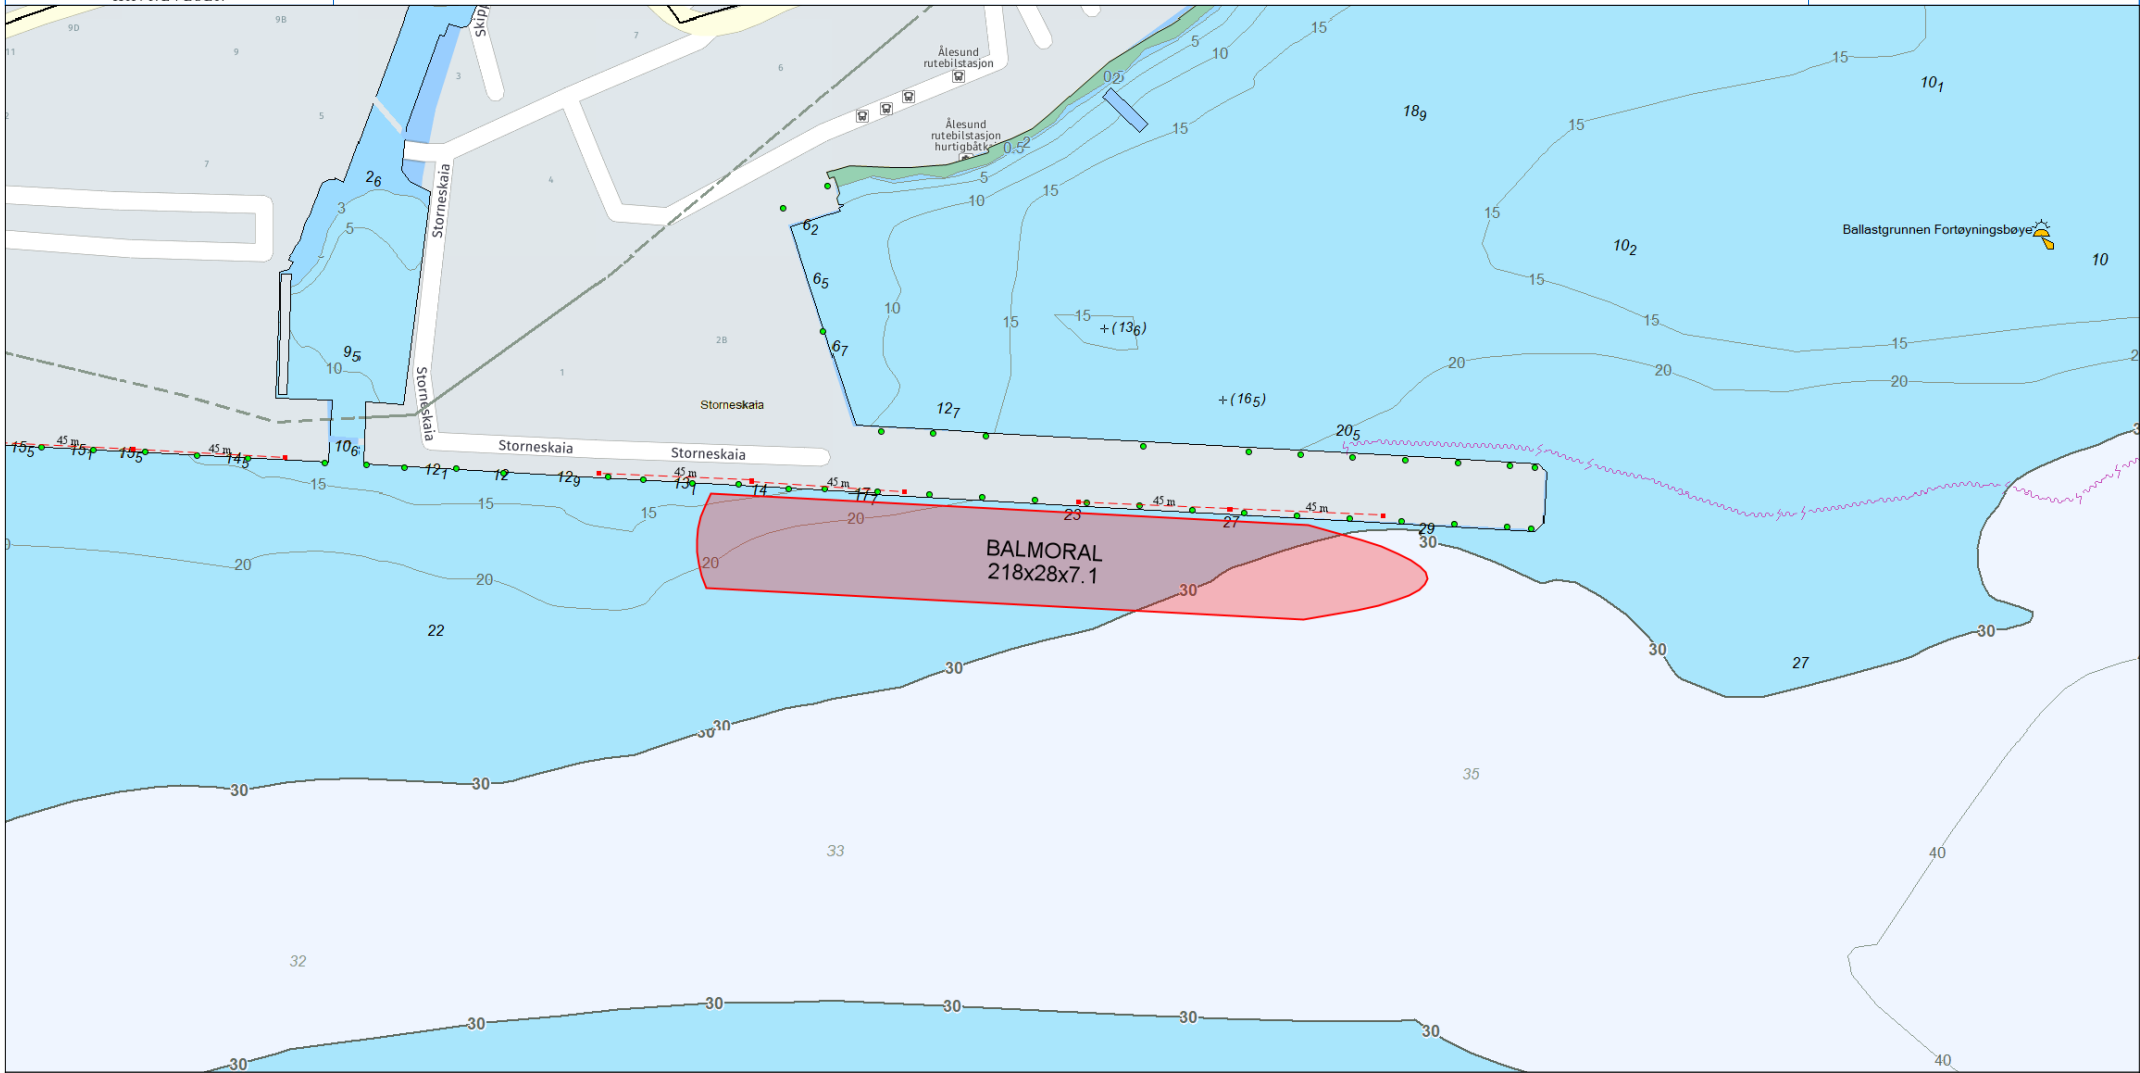

ÅLESUNDREGIONENS  
HAVNEVESEN

# Mooringplan

## Port of Aalesund

Bollard

Vessel	Bay	ETA	ETD
BALMORAL	Stormeskaia	27.08.2024 07:00:00	27.08.2024 16:00:00