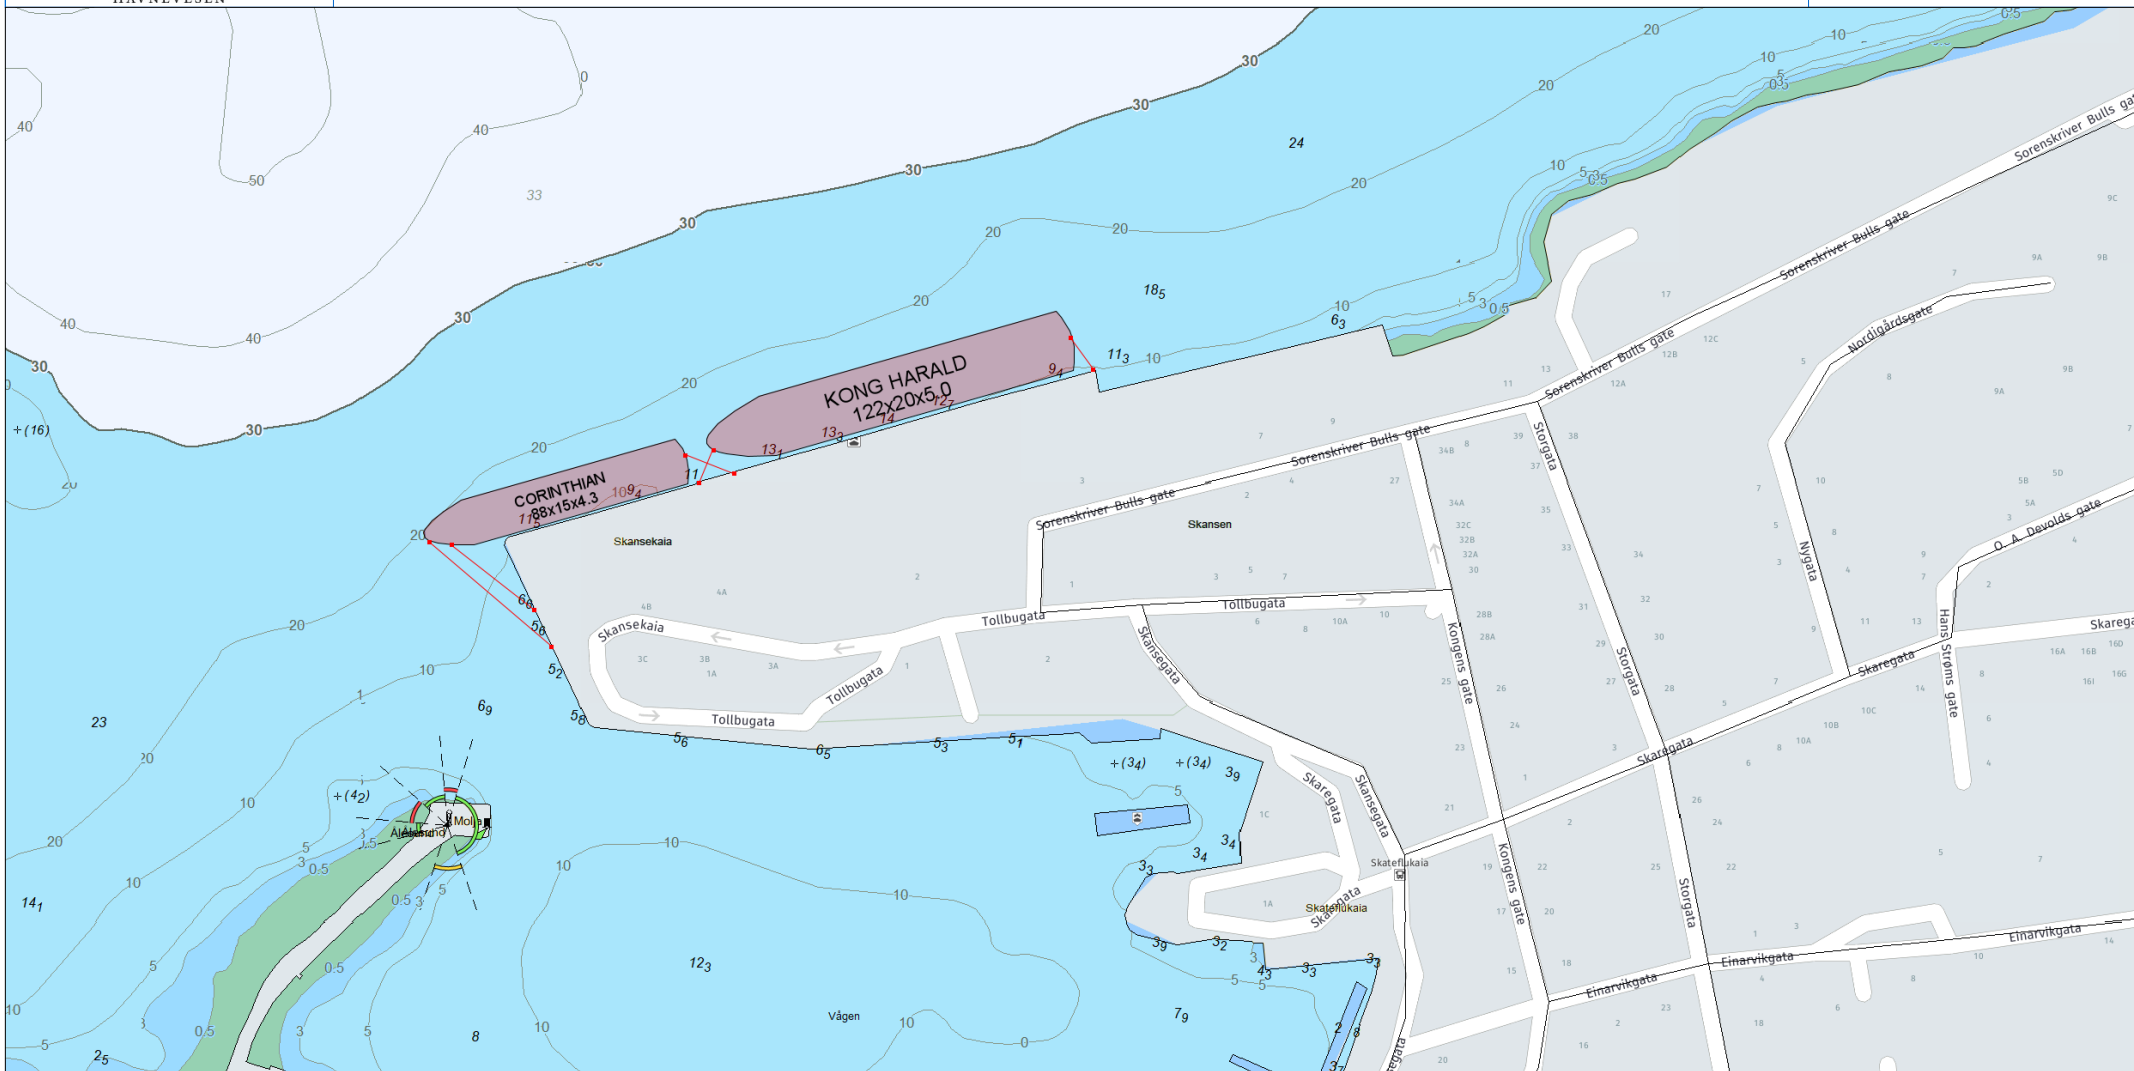

Mooringplan

Port of Aalesund

Bollard Mooring line

Vessel	Bay	ETA	ETD
CORINTHIAN	Skansekaia Nord	02.09.2023 10:00:00	02.09.2023 20:00:00
KONG HARALD	Skansekaia Nord	02.09.2023 10:00:00	02.09.2023 20:00:00
ARCADIA	Storneskaia	02.09.2023 08:00:00	02.09.2023 18:00:00
NORWEGIAN PRIMA	Prestebrygga	02.09.2023 07:00:00	02.09.2023 16:00:00

WORLD VOYAGER	Storneskaia	02.09.2023 09:05:00	02.09.2023 18:05:00
---------------	-------------	---------------------	---------------------