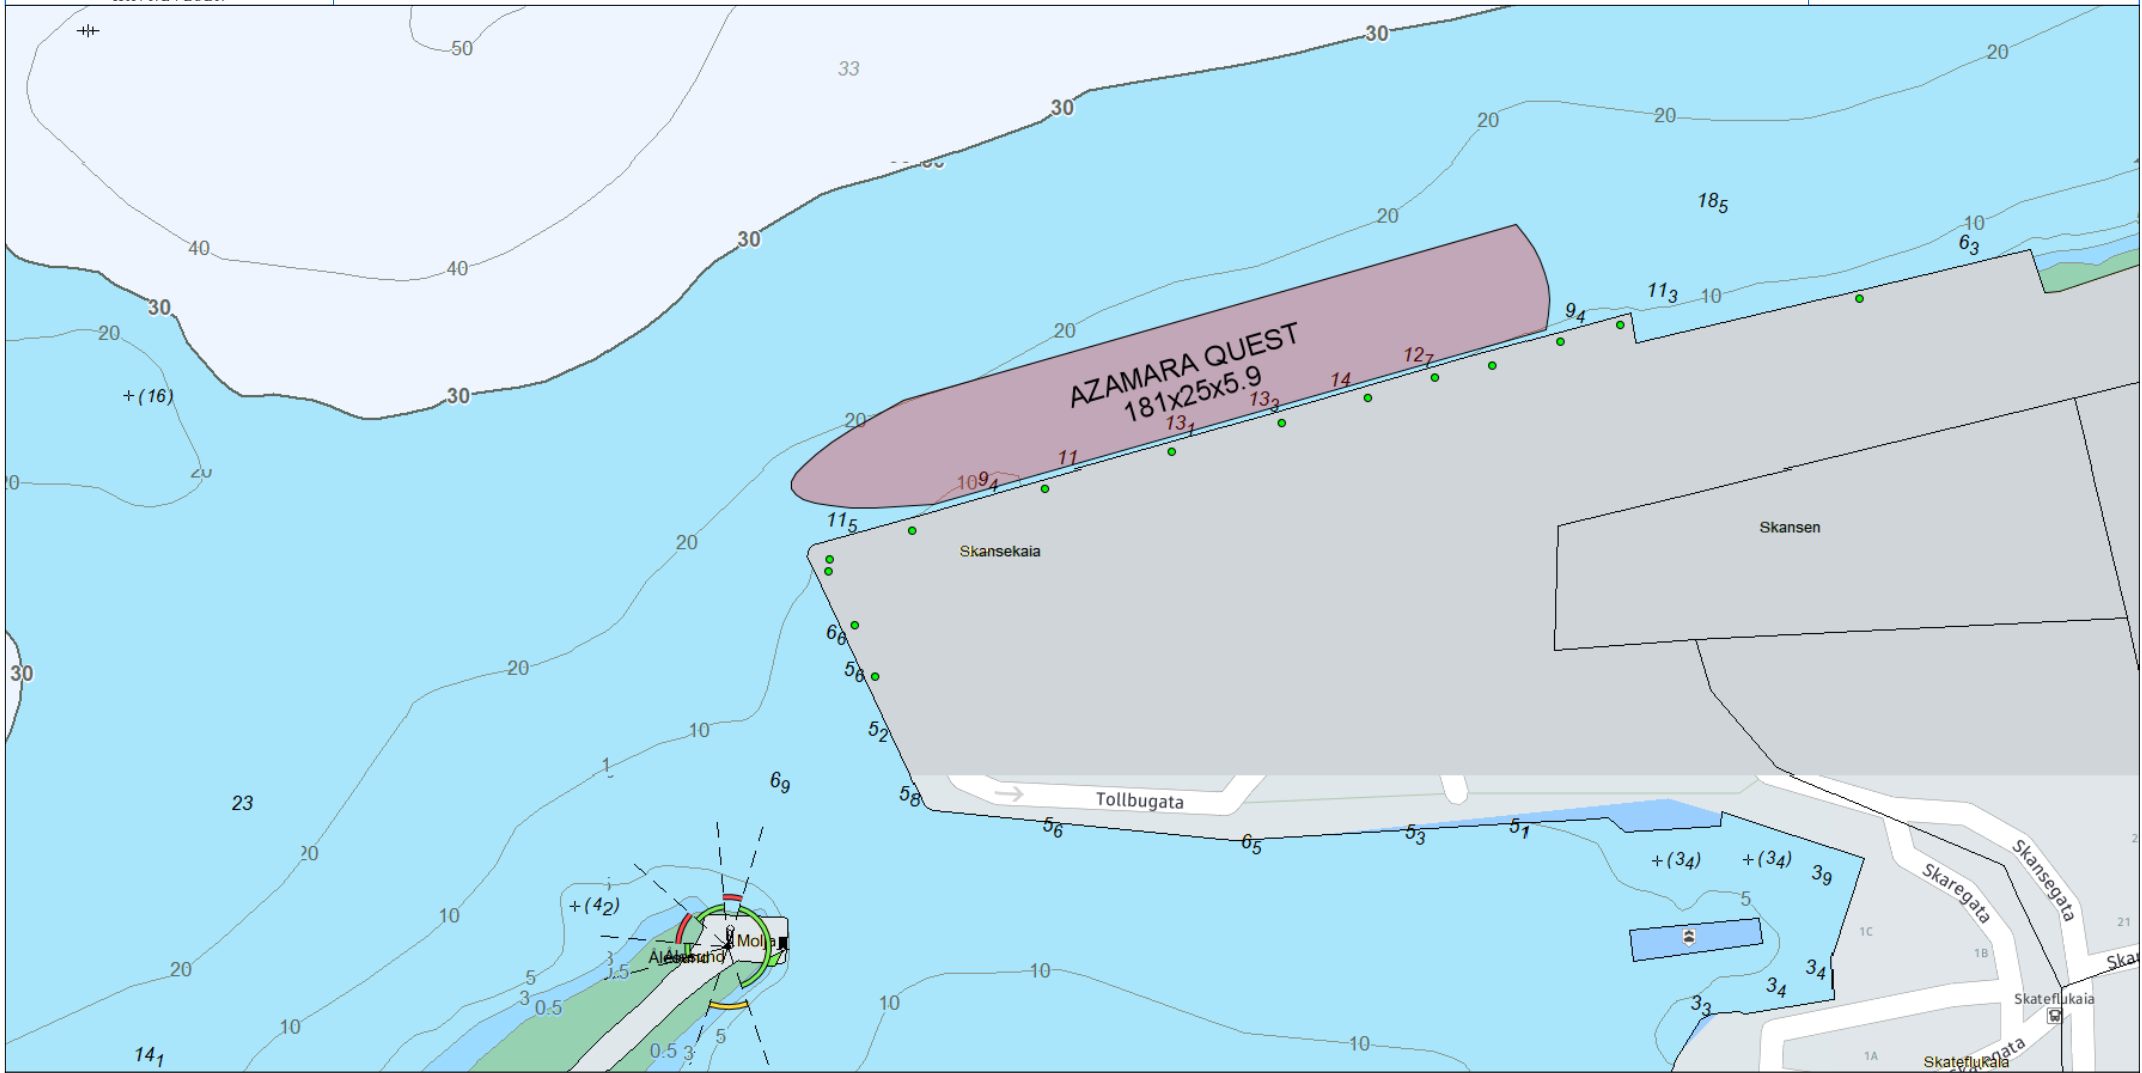

ÅLESUNDREGIONENS
HAVNEVESEN

Mooringplan

Port of Aalesund

Vessel	Bay	ETA	ETD
AZAMARA QUEST	Skansekaia Nord	02.07.2026 08:00:00	02.07.2026 22:00:00