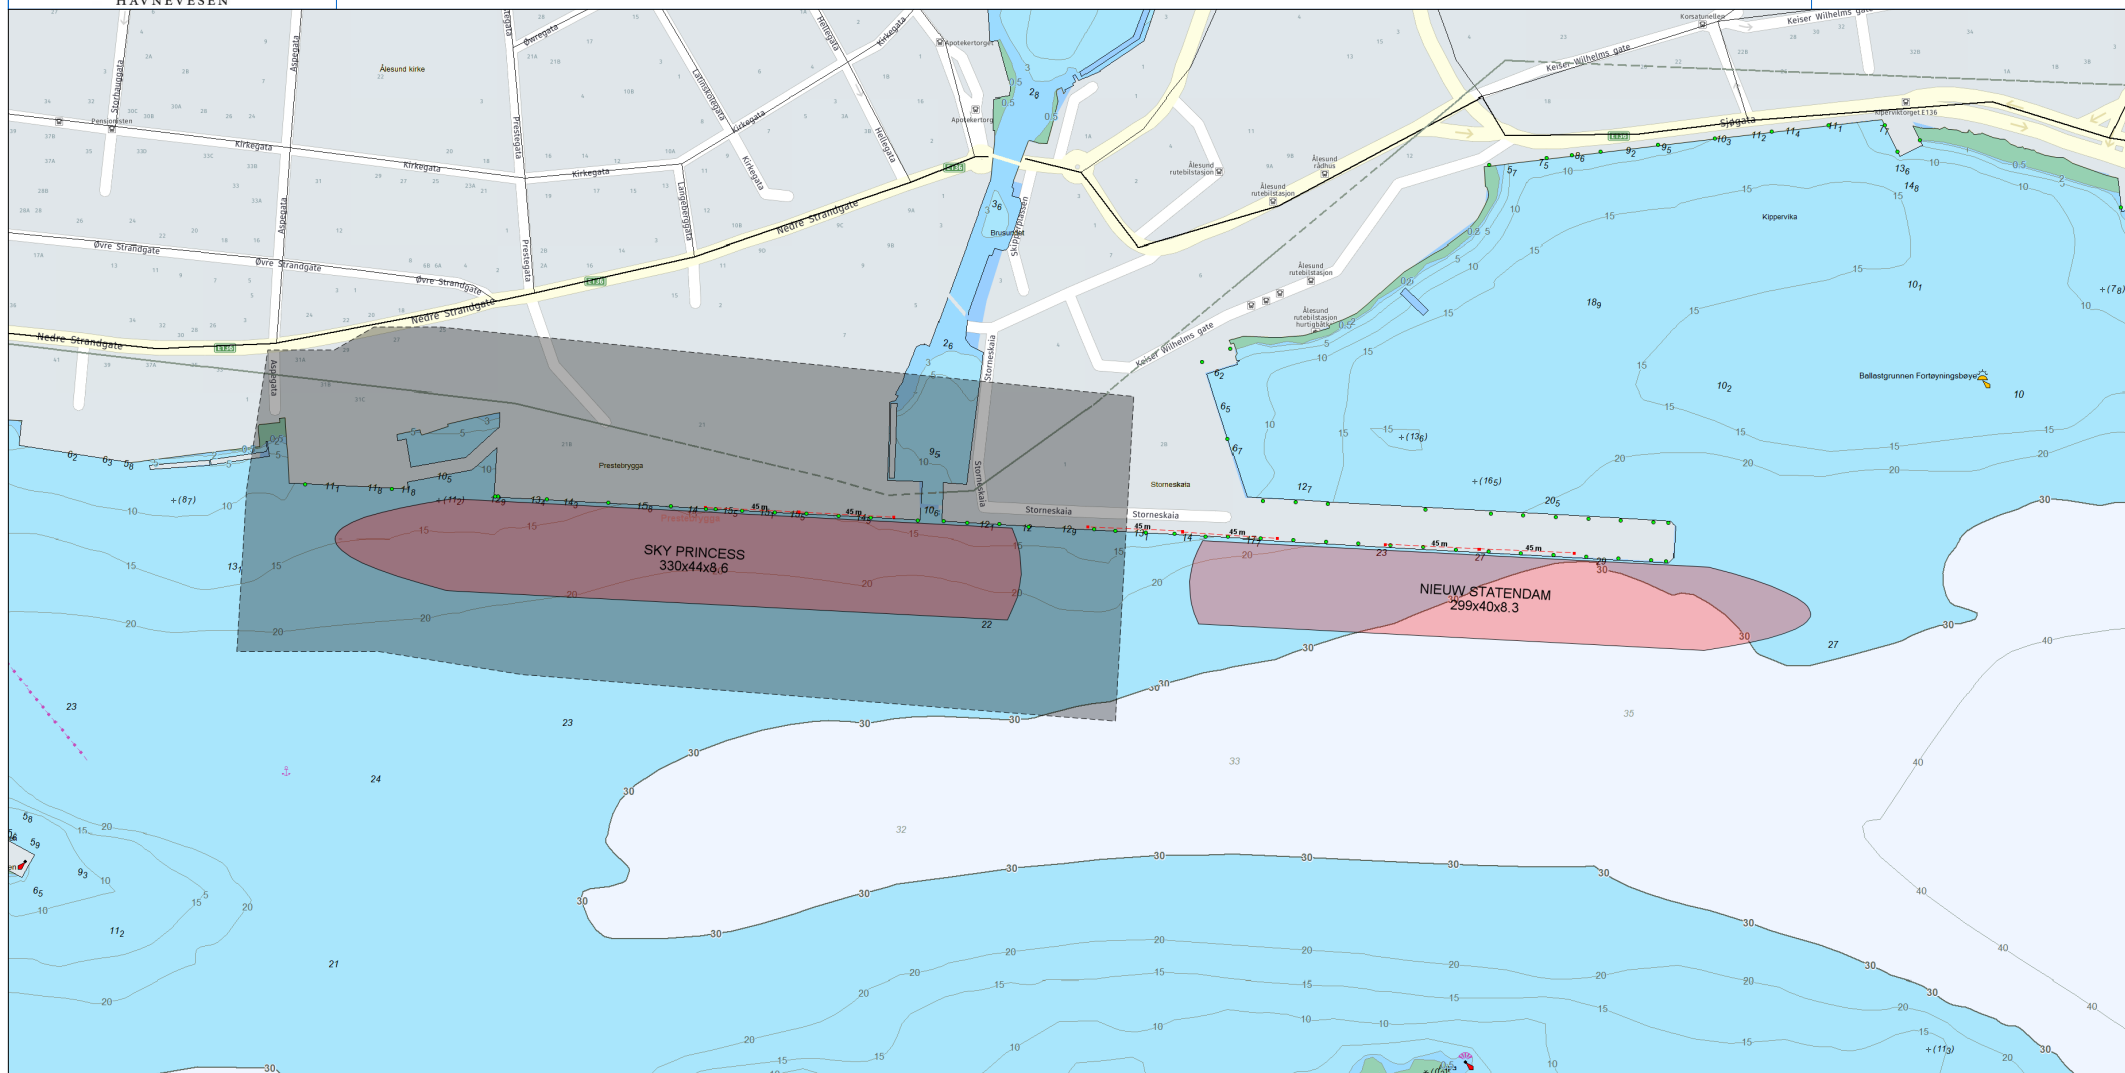

ÅLESUNDREGIONENS
HAVNEVESEN

Mooringplan

Port of Aalesund

Bollard

Vessel	Bay	ETA	ETD
SKY PRINCESS	Prestebrygga	18.05.2023 06:55:00	18.05.2023 15:55:00
NIEUW STATENDAM	Stormeskaia	18.05.2023 08:00:00	18.05.2023 18:00:00