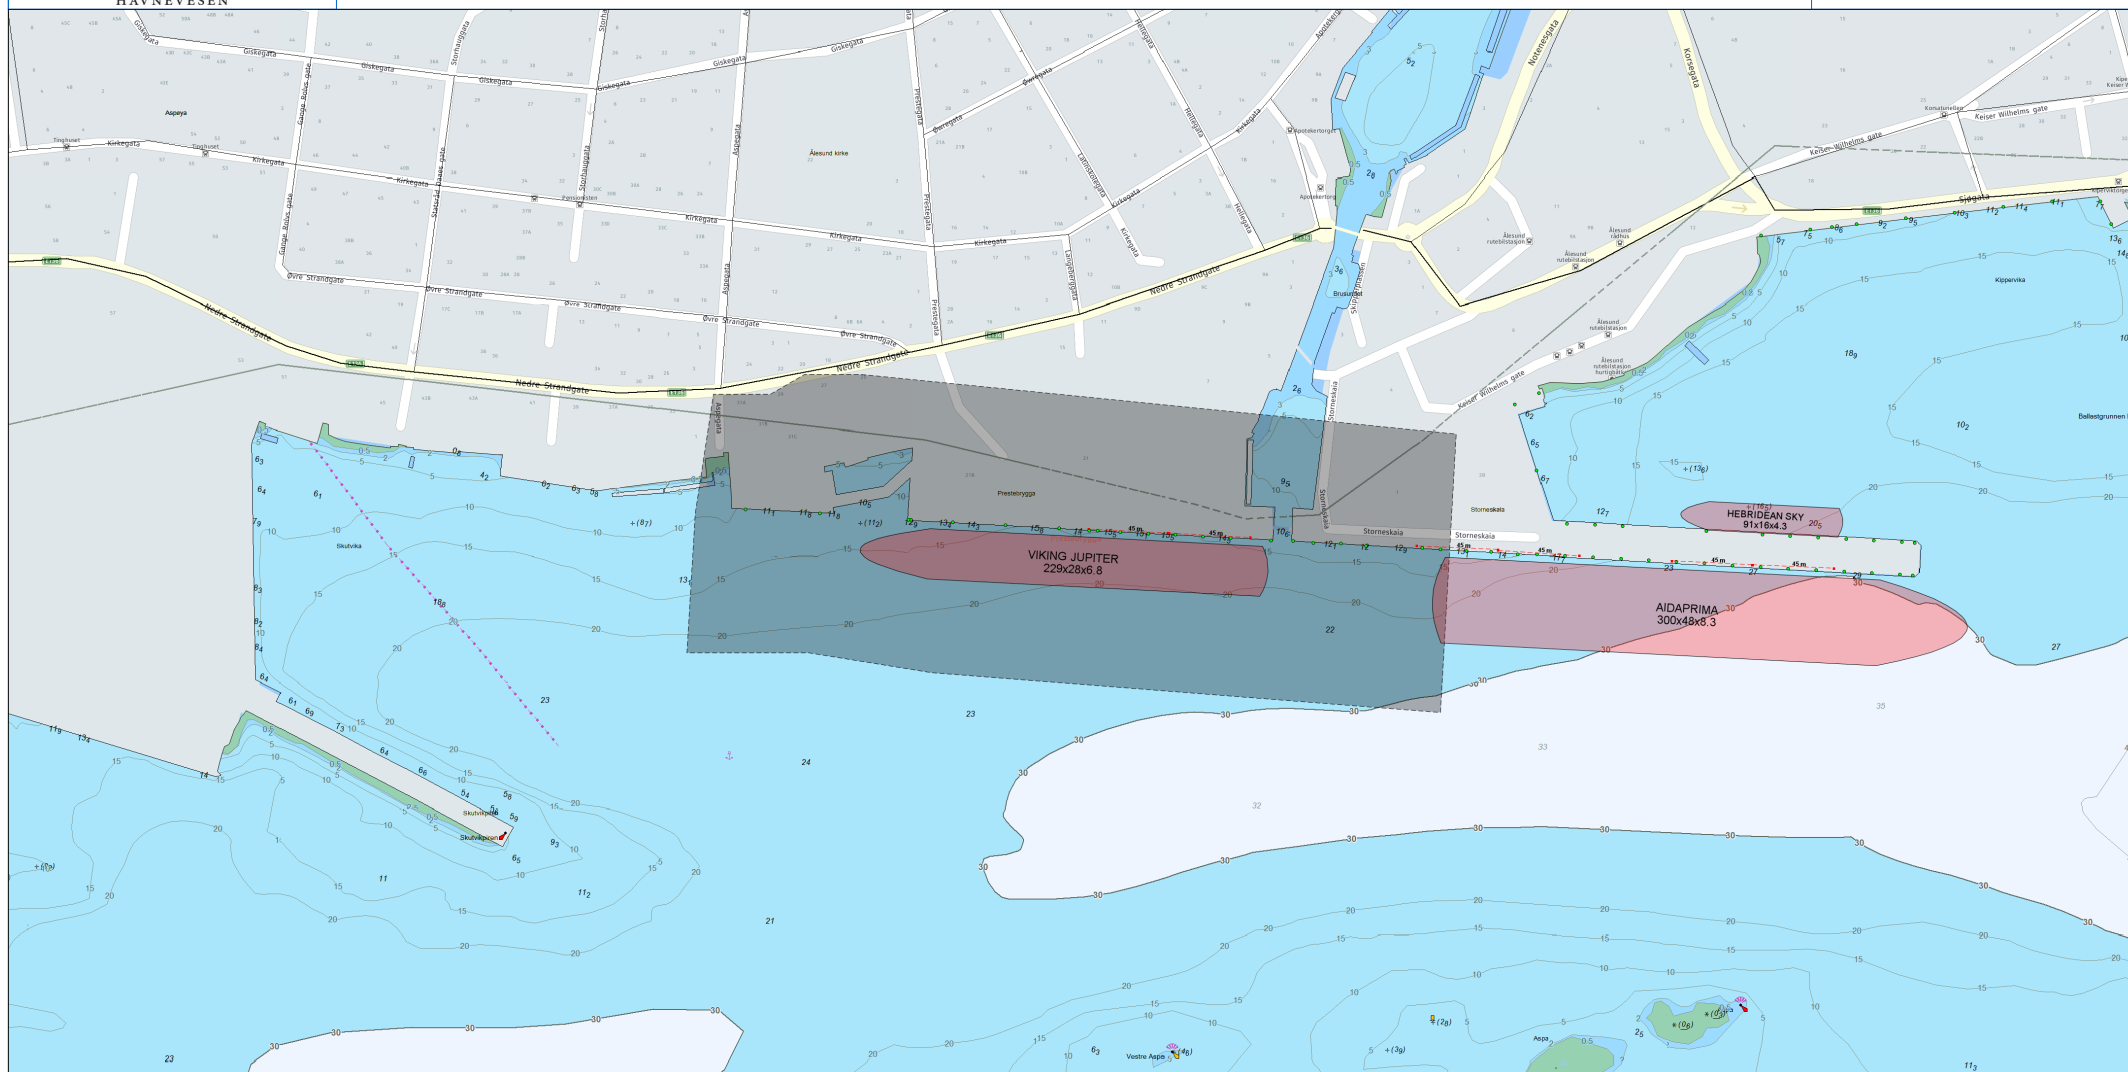

ÅLESUNDREGIONENS  
HAVNEVESEN

# Mooringplan

## Port of Aalesund

Bollard

Vessel	Bay	ETA	ETD
VIKING JUPITER	Prestebrygga	20.07.2023 08:00:00	20.07.2023 18:00:00
HEBRIDEAN SKY	Stormeskaia	20.07.2023 07:30:00	20.07.2023 15:30:00
AIDAPRIMA	Stormeskaia	20.07.2023 08:00:00	20.07.2023 13:00:00