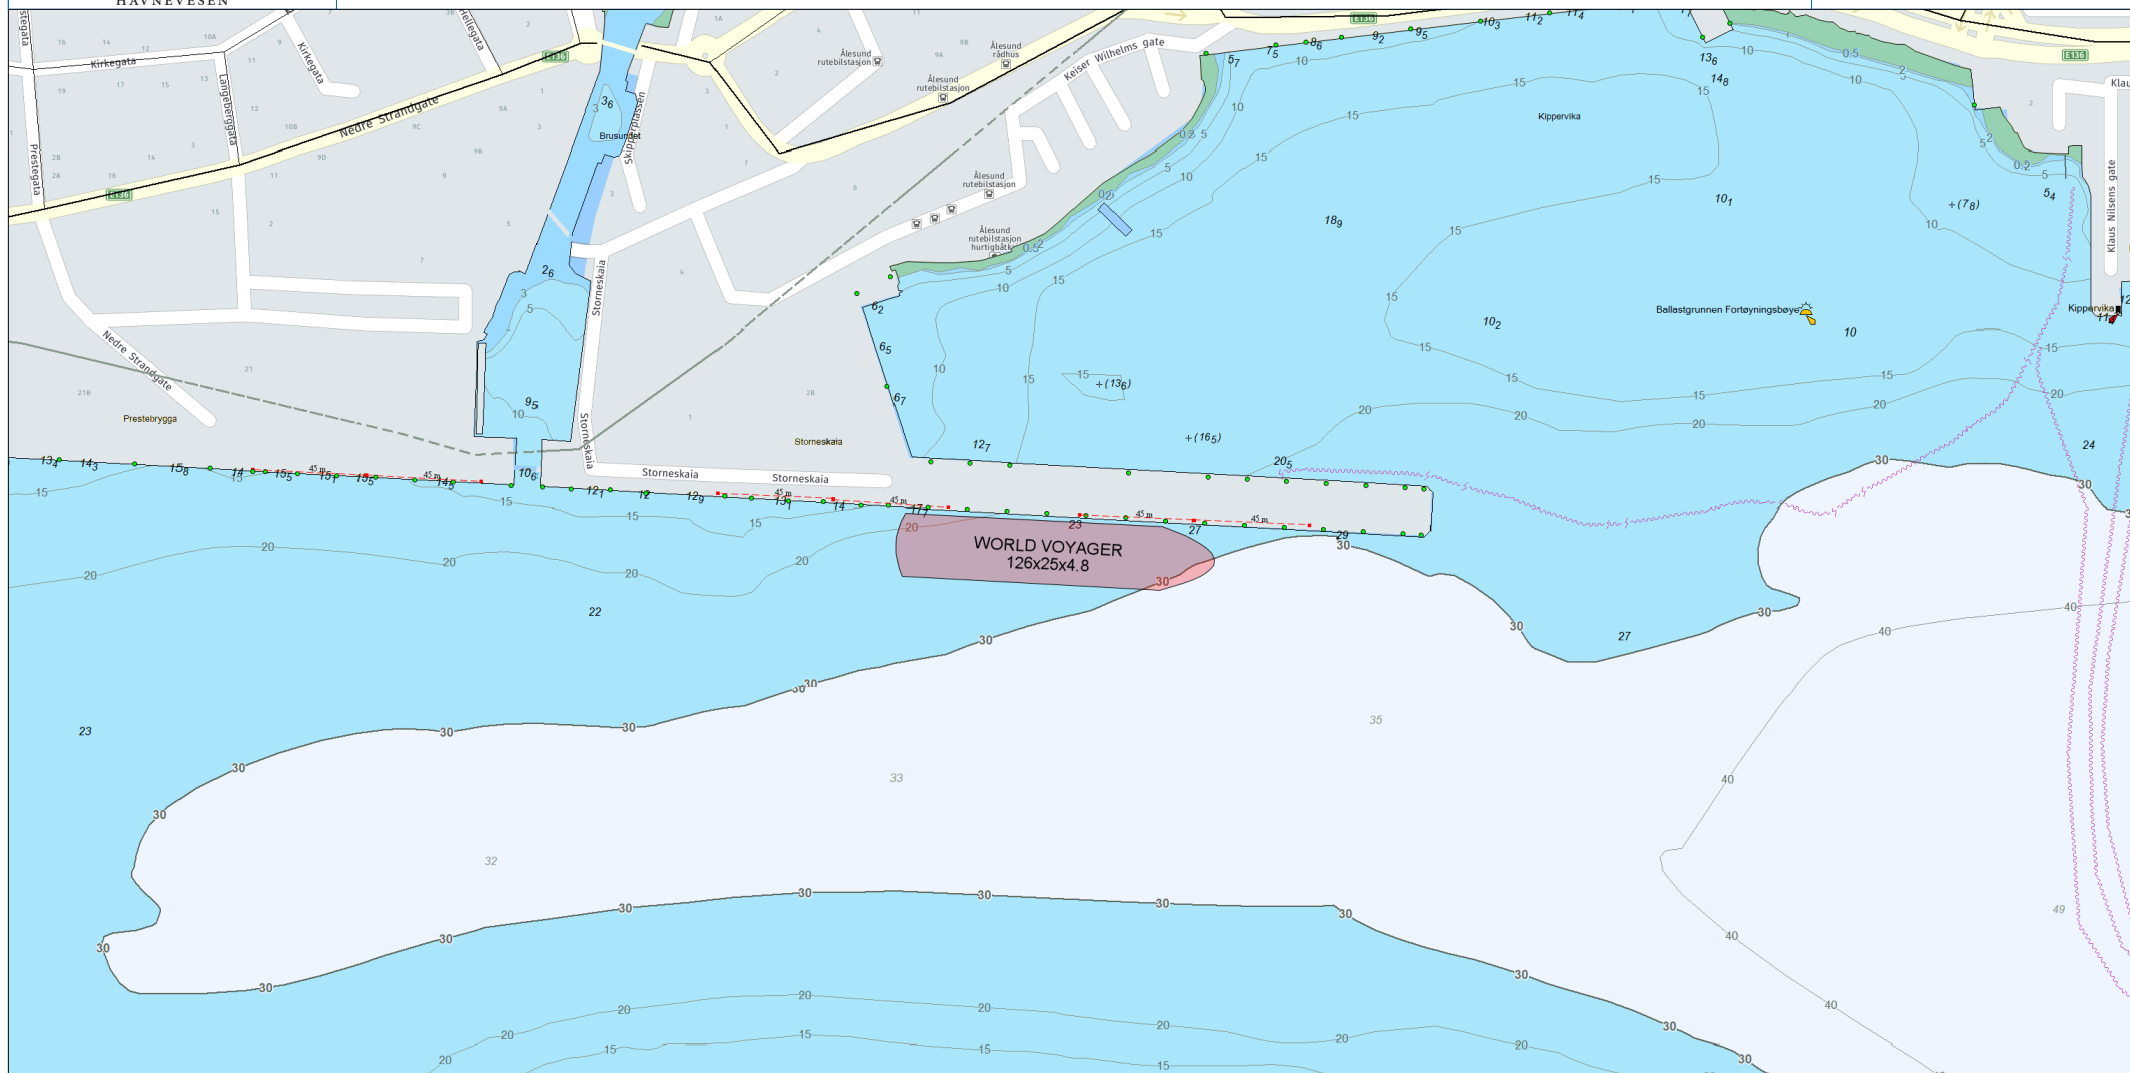

ÅLESUNDREGIONENS
HAVNEVESEN

Mooringplan

Port of Aalesund

Vessel	Bay	ETA	ETD
WORLD VOYAGER	Storneskaia	14.06.2024 14:00:00	14.06.2024 22:00:00