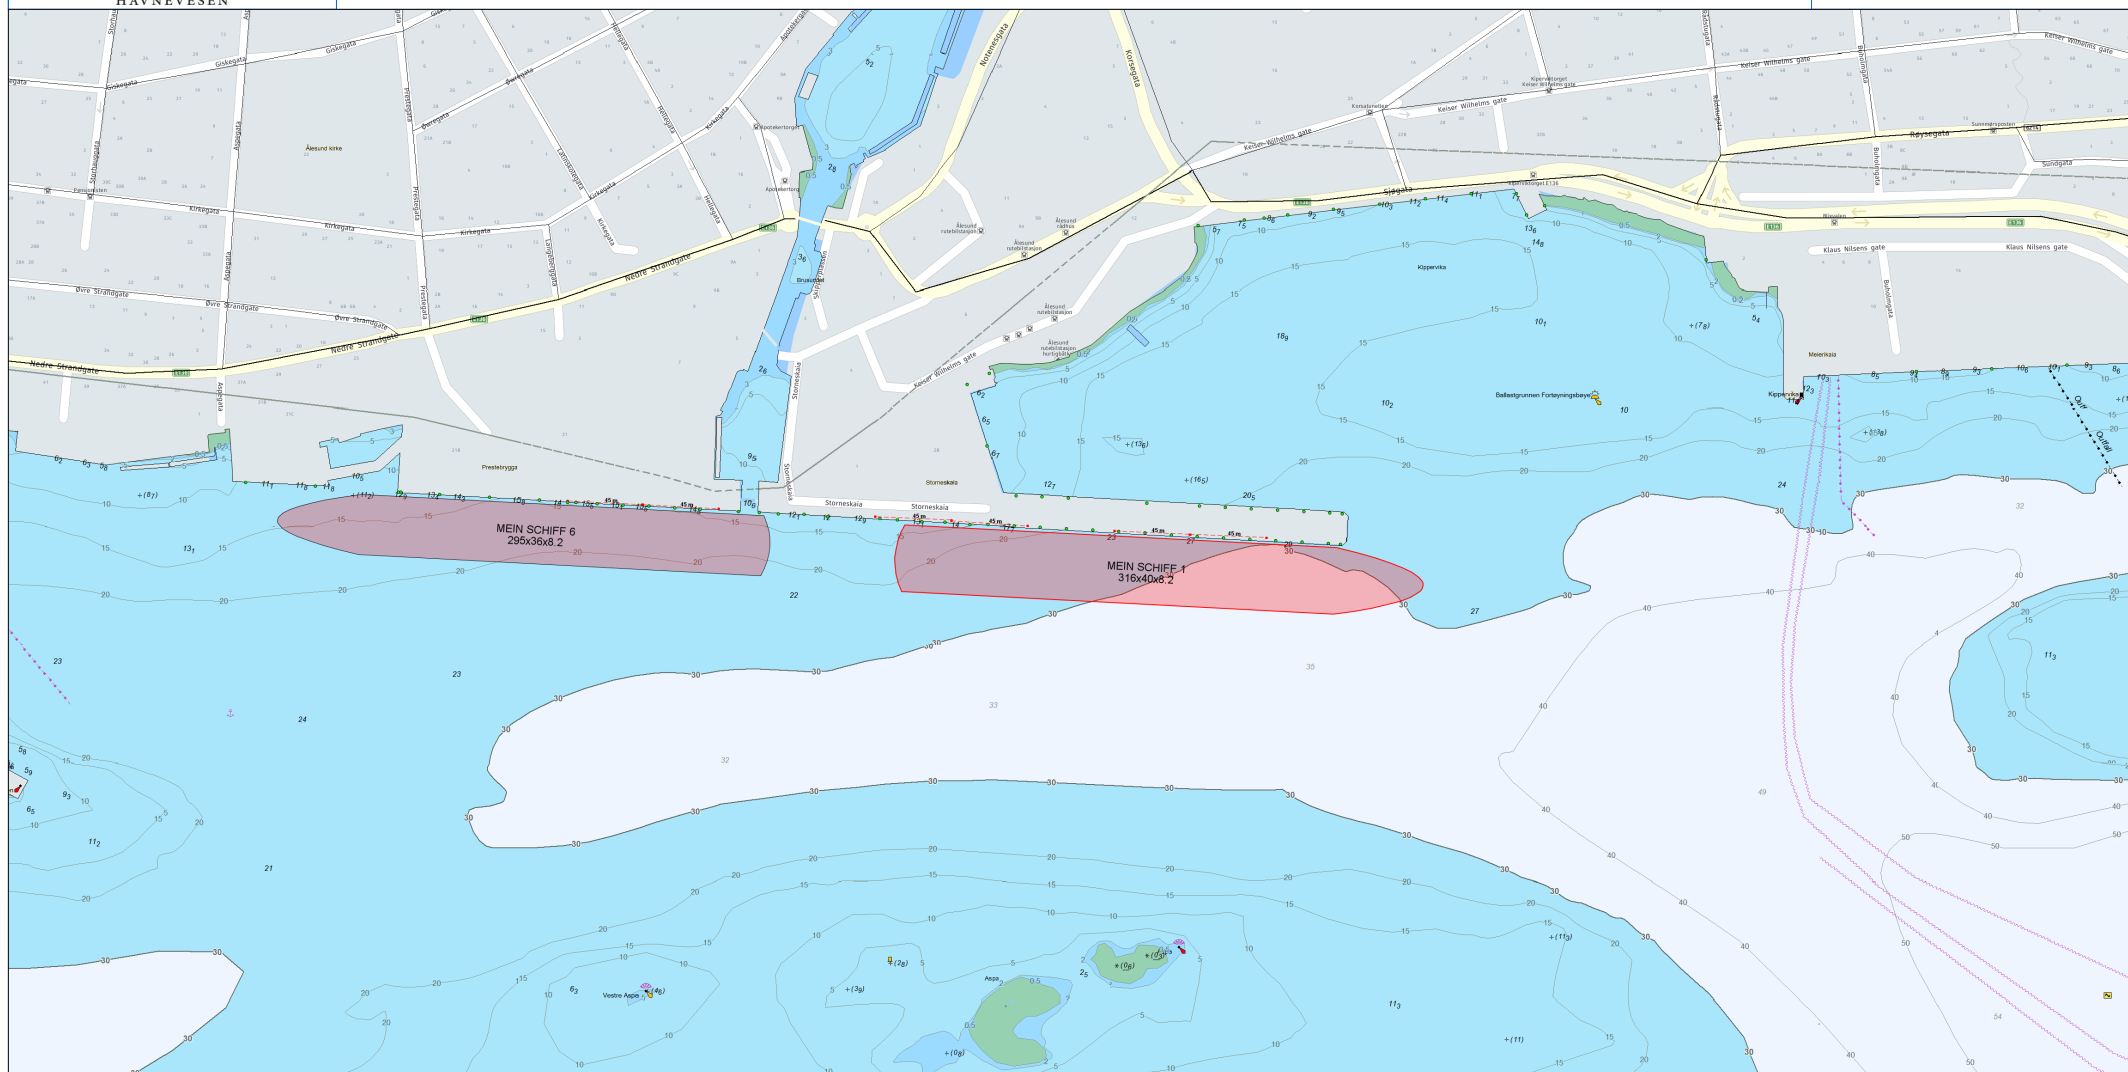

ÅLESUNDREGIONENS  
HAVNEVESEN

# Mooringplan

## Port of Aalesund

Vessel	Bay	ETA	ETD
MEIN SCHIFF 1	Storneskaia	18.06.2023 08:00:00	18.06.2023 18:00:00
INVICTUS	Skansekaia vest og syd	16.06.2023 08:00:00	22.06.2023 20:00:00
MEIN SCHIFF 6	Prestebrygga	18.06.2023 13:30:00	18.06.2023 23:00:00